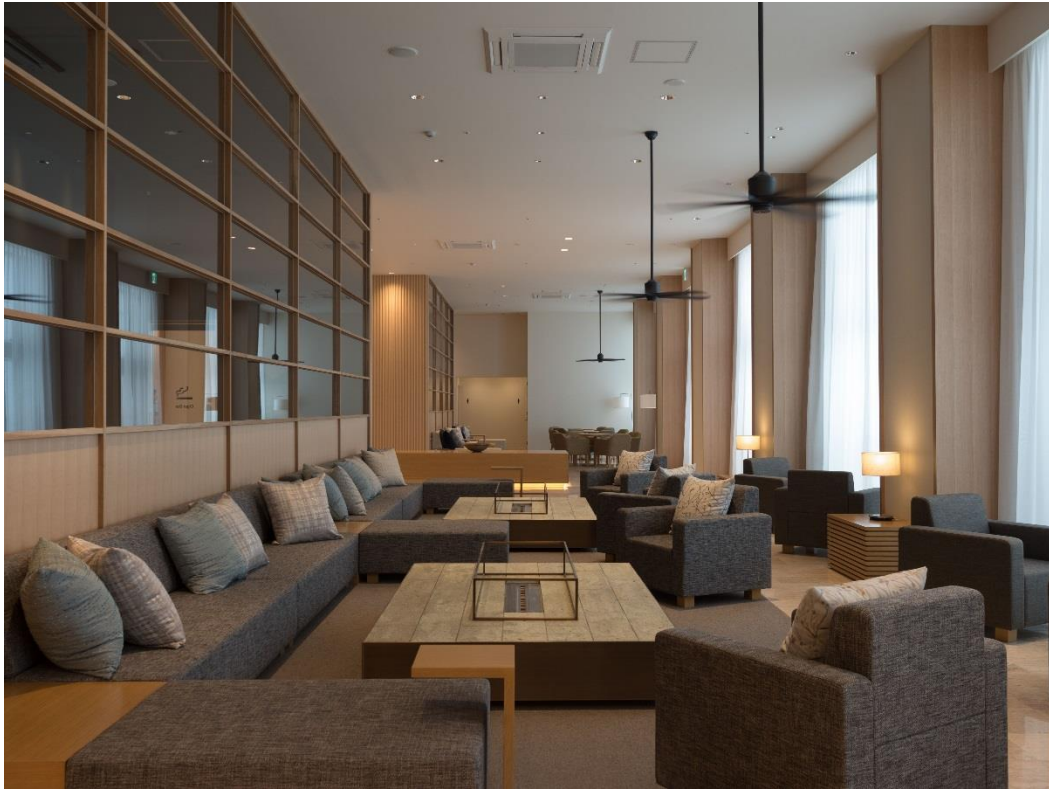

【工事詳細】

・ SHIRAHAMA KEY TERRACE HOTEL SEAMORE

クライアント名 : 株式会社白浜館

所在地 : 和歌山県西牟婁郡白浜町 1821

工期 : 2017年2月10日 ~ 2018年3月20日

オープン年月日 : 2018年3月22日

業務内容 : 建築・内装・設備・厨房の設計/施工