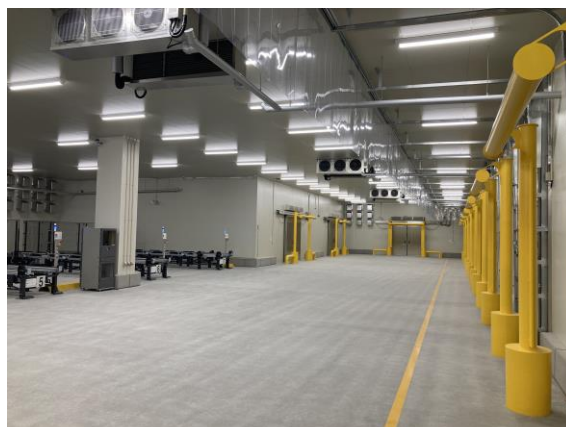

そのほか、フロン排出を抑えて環境に配慮したいというお客様のご要望に対して、新冷媒「R449A」に対応可能な日本でも 2 例目となる大型冷凍機械設備（一体空冷式のスクリーン冷凍機）をメーカーに開発製作してもらい、導入しました。これにより、GWP（地球温暖化係数）を 2025 年までに 1500 以下にするという基準を 1282 という値でクリアし、SDGs の目標 13（気候変動に具体的な対策を）の達成にも貢献できました。

また、現場管理においてはリモートで安全パトロールを行うことにより、少人数の施工体制で現場 DX を実現し、業務効率を図ることができました。

今後も、本物件の実績を活かし当社の事業分野の 3 つの柱である「商業施設の制作事業、食品工場・物流倉庫の制作事業、建築事業」のひとつ「物流倉庫の制作事業」において SDGs の目標達成に貢献しながら、お客様のご要望にお答えすべく提案の幅を広げ、現場 DX を加速し押し進めて参ります。

【工事詳細】

中部冷蔵株式会社 新城マザーセンター（ <https://c-gr.co.jp/> ）

クライアント： 中部冷蔵株式会社

用途： コールドチェーン

所在地： 愛知県新城市八束穂イバラ 740 番地 32

工期： 2021 年 7 月～2022 年 6 月

稼働月： 2022 年 7 月（2022 年 6 月竣工）

業務範囲： 防熱工事・冷凍設備工事に関する設計施工

敷地面積： 26,612.3m²（8,055.22 坪）

【施工写真】