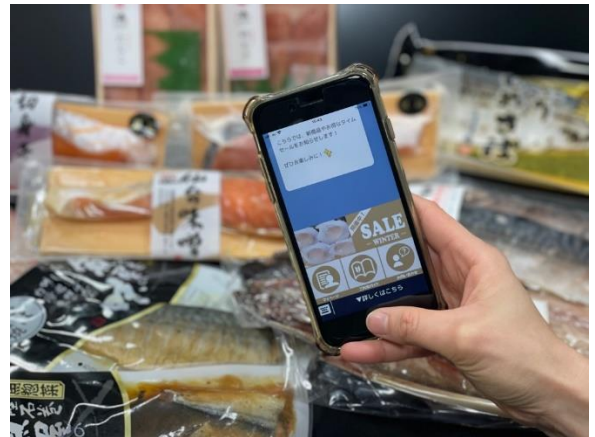

2018年2月に開設し、2022年1月現在、会員数は約3万人を有する『ご当地こわけ』は、6次産業化及び地域創生支援を目的として当社グループが運営するECサイトです。この度、多くの会員様へ最新情報などをいち早くお届けするために公式LINEアカウント開設に至りました。なお、開設記念として「**LINEお友達登録追加キャンペーン!**」を実施。友だち登録をして頂きますと『ご当地こわけ』で使える500円クーポンを配布いたします。**キャンペーン期間は2022年3月末まで**。詳しくは、『ご当地こわけ』の会員様向けに2月中旬にメールにて配信予定となっております。

今回のLINE連携において、「ご当地こわけ」の生産者様の新商品をいち早くご紹介し、魅力ある商品をご提供致します。またフードロス問題に対する課題解決に少しでも対応できるように規格外の商品などの訳あり商品の期間限定販売の実施や、セット商品販売だけでなく、セット商品の人気商品を単品で販売するなど、お客様に喜んでいただけるコンテンツを充実させ、LINEにてプッシュ型の配信を行ってまいります。

さらに今年の株主優待及び『ご当地こわけ』でも夏以降に目玉商品となる我々の技術の結晶ともいえる「獲れたてより新鮮! 獲れたてよりうまい! 最鮮ブランド」の第一弾『最鮮ホタテ』とラックランドグループの未来の取組である『DXソリューション』の発表会を2月14日YouTubeライブで配信いたします

ぜひ下記アドレスよりご視聴ください。

発売会概要	
内容	水産加工業 DX ソリューション「AI セレクタ」新製品発表会 ラックランドグループで水産加工事業を展開する(株)ハイブリッドラボ、 製造業特化型コンサルティングファーム・(株)02 と共同開発 第一弾製品、最鮮ホタテも発表
日時	2022年2月14日(月) 開始 11:30、終了 12:30
登壇企業	株式会社ラックランド 代表取締役社長 望月圭一郎 株式会社ハイブリッドラボ 取締役社長 石橋 剛 株式会社 02 代表取締役社長 CEO 松本晋一 氏
配信ツール	https://www.youtube.com/watch?v=tcDvxucCInc
プログラム	1：開会挨拶、未来ファクトリープロジェクト、AI セレクタ、最鮮ホタテなどの説明《登壇社：ラックランド》 2：AI セレクタの詳細説明《登壇社：02》 3：AI セレクタの試験導入成果の発表《登壇社：ハイブリッドラボ》 4：水産加工業の課題やDX化等をテーマにしたトークセッション《登壇社：ラックランド、02》 5：ラックランドグループの今後の展望、株主様へのメッセージ《登壇社：ラックランド》 6：質疑応答

名産品 EC サイト『ご当地こわけ』について

『ご当地こわけ』は従来のサイトとは異なり、作り手の枠を越え、本当においしい物だけをこわけにして組み合わせ、より多くの味わいを存分にお愉しみいただけるセットをご紹介します。そして、2018年10月には五島列島(長崎県)、2019年10月には仙台(宮城県)・釜石(岩手県)・尾道(広島県)、2021年6月には新たに会津(福島県)の名産品をラインナップに加えました。今後も、順次、日本各地の魅力あふれる名産品を取り揃えていく予定です。『ご当地こわけ』がそれぞれのご当地自慢の名産品に触れるきっかけの場となれば幸いです。(名産品 EC サイト『ご当地こわけ』 URL <https://www.kowake.shop/>)