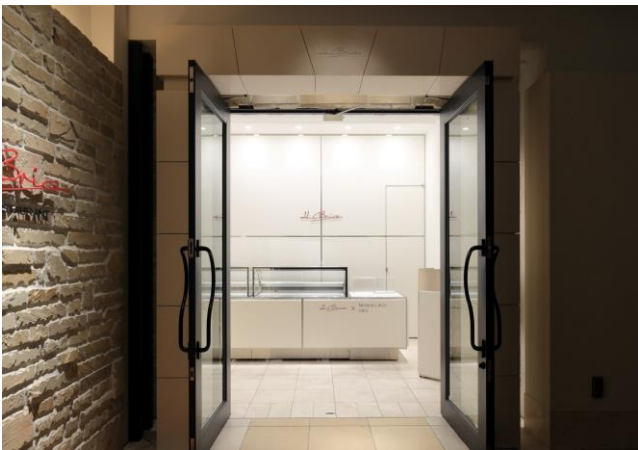

【工事詳細】

・ ILBrio × Sadaharu AOKI paris

クライアント名： フィールズ株式会社

所在地： 東京都港区六本木 6-10-1 六本木ヒルズウェストウオーク 5F

工期： 2019/10/15～2019/11/15

オープン日： 2019/11/15

業務範囲： 施工（内装・設備）

【株式会社ラックランド 会社概要】