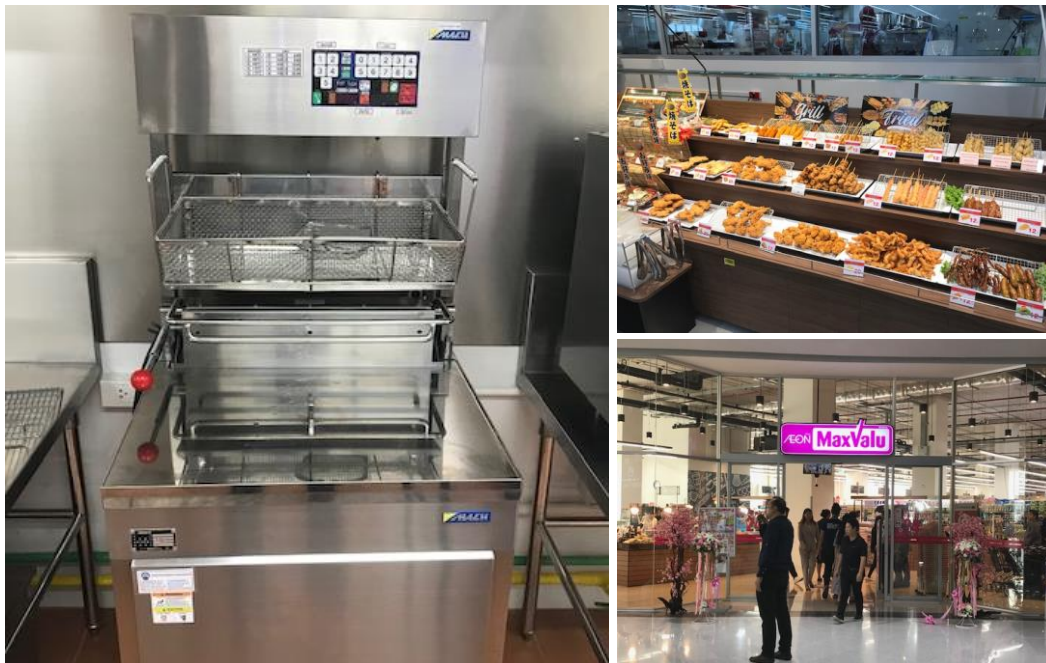

MaxValu MUANG THONG THANI COSMO

イオンタイランドの下で運営されている「Maxvalu Supermarket（マックスバリュスーパーマーケット）」は、2007年10月に最初の支店をオープンし、現在はバンコクとグレーターバンコクの周りに支店が30あります。これまで、惣菜（デリカ）販売において、各店舗で本格的な調理を行っていませんでしたが、需要拡大が見込める中で、本格的な店舗調理を始めるにあたり、マッハ機器のオートリフター機能対応の電気フライヤーを導入を開始しました。

本件は、マッハ機器が2017年にイオンマレーシアにて初めて海外での本格展開をして以来、2か国目の事例となります。

まずは、候補 10 店舗に対し 1 台ずつ設置し、対応開始。オートリフター機能対応機種を導入することで、商品の仕上がりの均一化が可能となり、不慣れな従業員の方でも作業が可能となり、今後も各店舗に拡充される予定となっております。

当社グループは、今後もラックランドグループとして、ASEAN 及び台湾地域での販売活動を強化してまいります。