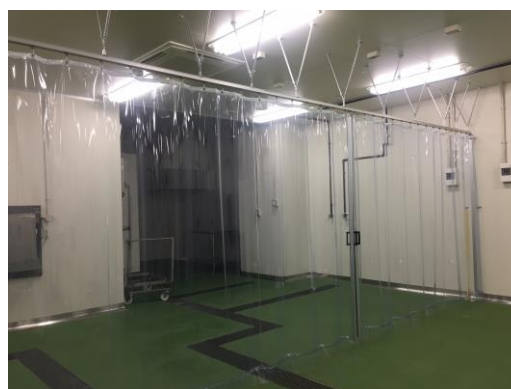

【工事詳細】

・東京都中央卸売市場 豊洲市場

所在地：東京都豊洲6丁目6-1

業態：食品加工

工事完了日：2018/12/28

業務範囲：設計・施工

(建築内装工事/建築設備工事/電気設備工事/冷凍設備工事/厨房設備工事)

■加工パッケージ棟

北田水産株式会社/丸甲塚周水産株式会社/株式会社足立商店/ホクエイ食品株式会社/株式会社築地三代/
米川水産株式会社/豊洲市場加工棟使用者協議会/株式会社丸雄商店/東京第一蛸加工工業共同組合/
有限会社尾坪フーズ/株式会社亀和商店/株式会社濱長/有限会社石澤/東京魚市場卸協同組合/他3社

■水産仲卸棟

北田本店/有限会社榊水産/有限会社石澤/株式会社丸雄商店/米川水産株式会社/
尾坪水産株式会社/ホクエイ食品株式会社/東京都中央卸売市場 北洋物業会/丸北水産株式会社/他2社

ホクエイ食品