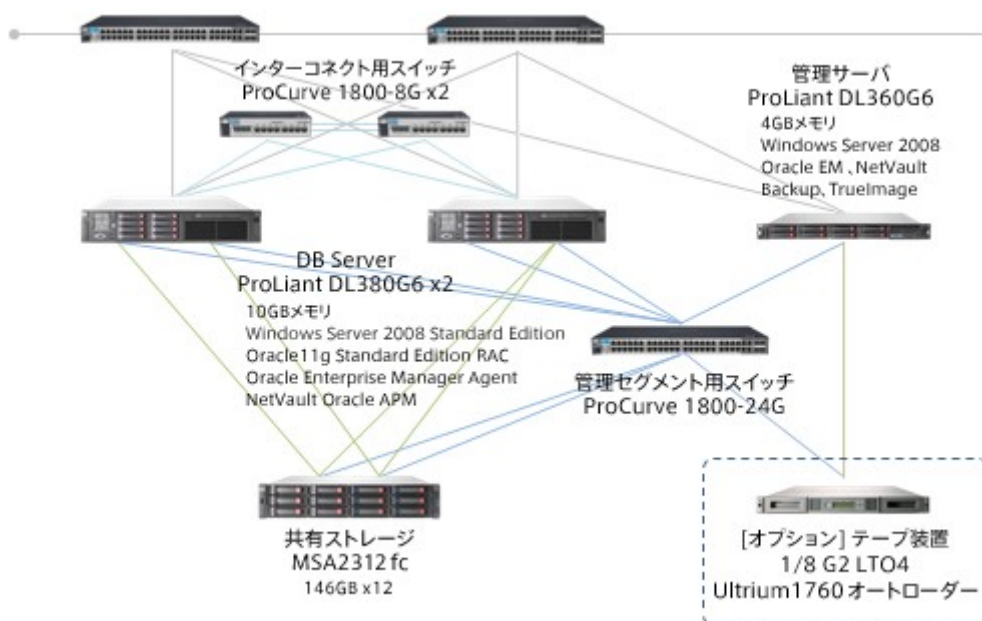

DODAI-h エントリーモデル システム構成図

■株式会社アシストについて

代表取締役:ビル・トッテン
設立:1972年3月
社員数:800名(2009年4月1日現在)
本社:東京都千代田区九段北4-2-1
URL: <http://www.ashisuto.co.jp/>

アシストは、特定のハードウェア・メーカーやソフトウェア・ベンダーに偏らない、幅広いパッケージ・ソフトウェアを取り扱う会社です。データベースのデファクト・スタンダード「Oracle Database」をはじめ、多種多様なビジネス分野向けソフトウェアの販売および教育/サポート・サービス提供のほか、顧客の課題を切り口としたコンサルティング・サービスを提供しています。顧客の「企業力強化」をテーマに活動を行い、顧客企業の情報活用、内部統制対応、営業力強化、ブランド力強化等につながる、優れた製品と顧客の立場に立ったきめ細かいサービスを提供します。

■ニュースリリースに関するお問い合わせ

株式会社アシスト 広報部 担当:田口
TEL:03-5276-5850 FAX:03-5276-5895
E-Mail: press@ashisuto.co.jp

■「DODAI-h エントリーモデル」に関するお問い合わせ

株式会社アシスト 情報基盤販売推進室 担当:柿添、小原
データ基盤ソフトウェア事業部 担当:中村
TEL:03-5276-3653 FAX:03-5276-5876
E-Mail: oracle_sal@ashisuto.co.jp
詳細 URL: <http://www.ashisuto.co.jp/solution/dodai/>

※記載されている会社名、製品名は、各社の商標または登録商標です。