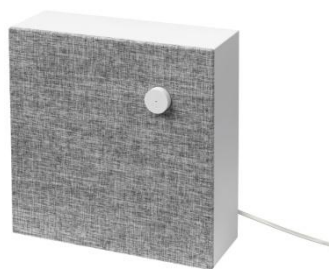

イケアのスマートホームシリーズに新たに「ENEBY/エネビー」 Bluetooth スピーカーが登場。見た目は、布製カバーを取り付けたソフトなスタイルと、布製カバーを外してスピーカーのパーツを見せたミニマルなスタイルから選べます。どんなインテリアにもマッチするデザイン。イケアの人気シェルフにもぴったり合います。お好みで、スタンドにのせたり、壁に取り付けたりすることもできます。またデザインだけでなく、クリアでパワフルなサウンドも楽しめます。

## 概要

■ 商品名 : ENEBY/エネビー Bluetooth スピーカーおよびアクセサリ

■ 発売開始 : 2019 年 4 月 1 日 (月)

※在庫状況については、ウェブサイトでご確認ください。

■ URL : <https://www.ikea.jp/eneby>

■ 商品紹介 (税込価格)

・ ENEBY/エネビー Bluetooth スピーカー  
ホワイト 20x20cm ¥ 5,999

・ ENEBY/エネビー Bluetooth スピーカー  
ホワイト 30x30cm ¥ 9,990

・ ENEBY/エネビー Bluetooth スピーカー  
ブラック 20x20cm ¥ 5,999

・ ENEBY/エネビー Bluetooth スピーカー  
ホワイト 30x30cm ¥ 9,990

・ ENEBY/エネビー スピーカー用  
ウォールブラケット ¥ 500

・ ENEBY/エネビー スピーカースタンド  
¥ 1,000

・ ENEBY/エネビー バッテリーパック  
¥ 2,500 / 1 ピース