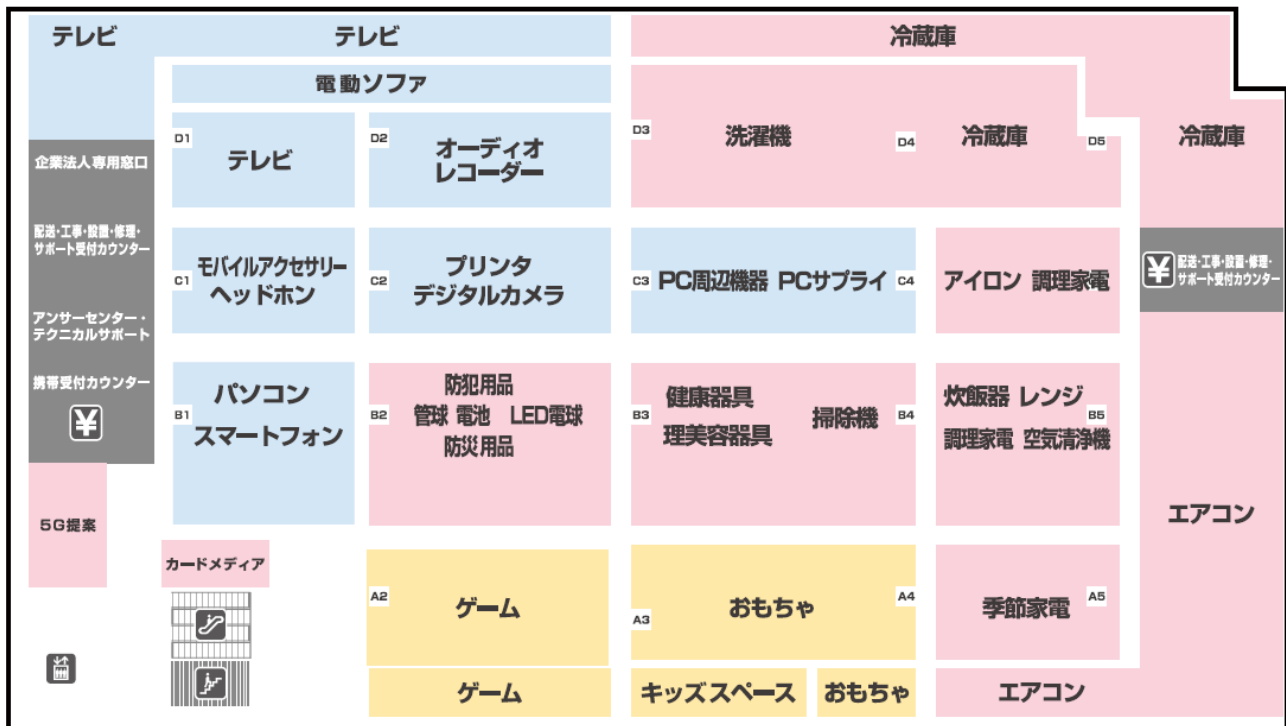

①体験型展示コーナー

ゲーム体験コーナー

②たのしい暮らしを演出する独自の品揃え

新開発！導入第1号店！

YAMADAオリジナル電動ベッド

豊富な品揃えのベッドコーナー

IDC OTSUKAコーナー

③サービス

オンラインカーテンアドバイザーシステム

スマホタッチで商品情報がすぐ分かる「Pタッチ」システム

詳細な説明が必要な時も迅速に対応「係員呼び出しボタン」

<フロア案内>

1F ヤマダ不動産・駐車場

2F 家具・照明器具・寝具・寝装品・ベッド・ダイニングセット
 インテリア小物・シーズン用品・時計・キッチン用品・調理器具
 医薬品・日用品・リフォーム・ **Housetec** **IDC OTSUKA**

リフォーム

電動ソファ

IDC OTSUKA

キッチン雑貨

照明器具

カーテン

3F

テレビ・ソファ・レコーダー・オーディオ・スマートフォン・モバイルアクセサリ
 パソコン・プリンタ・PC周辺機器・PCサプライ・ヘッドホン・電池・電球・理美容器具
 冷蔵庫・洗濯機・エアコン・季節家電・調理家電・掃除機・ゲーム・おもちゃ

テレビ・ソファ

洗濯機

冷蔵庫

理美容器具

玩具

エアコン

店名 : Tecc LIFE SELECT 熊本春日店
 所在地 : 熊本県熊本市西区春日7丁目25-30
 営業時間 : 10:00~20:00※時短営業中