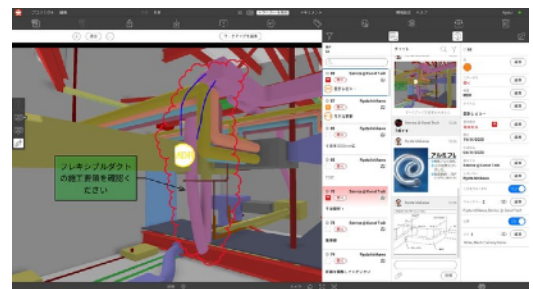

<https://revizto.jp/it-hojo-2021/>

『Revizto(レビット)』は、建設業界の標準的ツールとして、約150か国で16万人以上の技術者に日々活用され、案件関係者の共同作業やコミュニケーションの負担を大きく軽減しています。2020年11月に日本でのサービスを開始以降、建設会社・設計事務所への導入が加速しており、ユーザーは2D・3Dで課題・状況を可視化し、建設業界のQCDS（品質・コスト・工期・安全・環境）実務に役立てていただけます。

★課題を発見→Revizto内でコミュニケーションし、解決

PPTやExcel資料など二次元でのやり取りが不要に！

- ①マークアップを作成 ②期限と担当者を設定
- ③画像などの添付も一瞬 ④リアルタイムのコミュニケーションで解決

【「IT導入補助金2021」登録の背景】

新型コロナウイルス感染拡大の影響を受け、度重なる緊急事態宣言は日本経済に大きな影響を与えています。遠隔でのコミュニケーションに強みを発揮するReviztoは、現在のようなコロナ禍での業務推進でも役に立ち、長時間労働の見直しや在宅勤務の流れが進むアフターコロナの時代にもフィットします。より多くの中小企業・小規模事業者等の方へ経済活動をサポートすべく「IT導入補助金2021」に登録いたしました。補助金交付対象ツールとして採択されたことにより、導入のハードルを下げる一助となります。