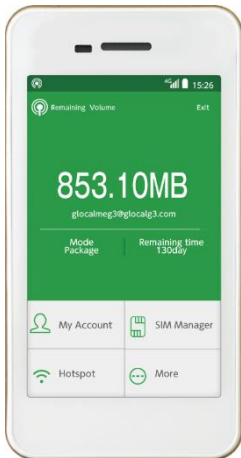

報道関係者各位

通信容量無制限の SIM カード付モバイル Wi-Fi ルーターを 7,000 円台から販売

テレコムスクエアが Amazon にて提供開始

世界各国のモバイル通信機器のレンタルサービスを提供する株式会社テレコムスクエア（本社：東京都千代田区、代表取締役社長：吉竹 雄次、以下当社）は、2020年8月26日よりモバイル Wi-Fi ルーター「GlocalMe G3」のリユース品を通信容量無制限の SIM カードとセットにして、Amazon にて販売開始いたします。

商品のポイント**1. 格安中古モバイルルーター、7,000 円台から！**

モバイル Wi-Fi ルーターのリユース商品を 7,000 円台からお求めいただけます。付属の SIM カードの有効期間終了後は、別途当社で販売している SIM カードをご利用いただけます。

また、本商品は 5,350mAh 大容量のバッテリーを搭載しているため、外出先でスマートフォンやタブレット、ノートパソコンなど USB 端子搭載のモバイル端末を充電することができます。