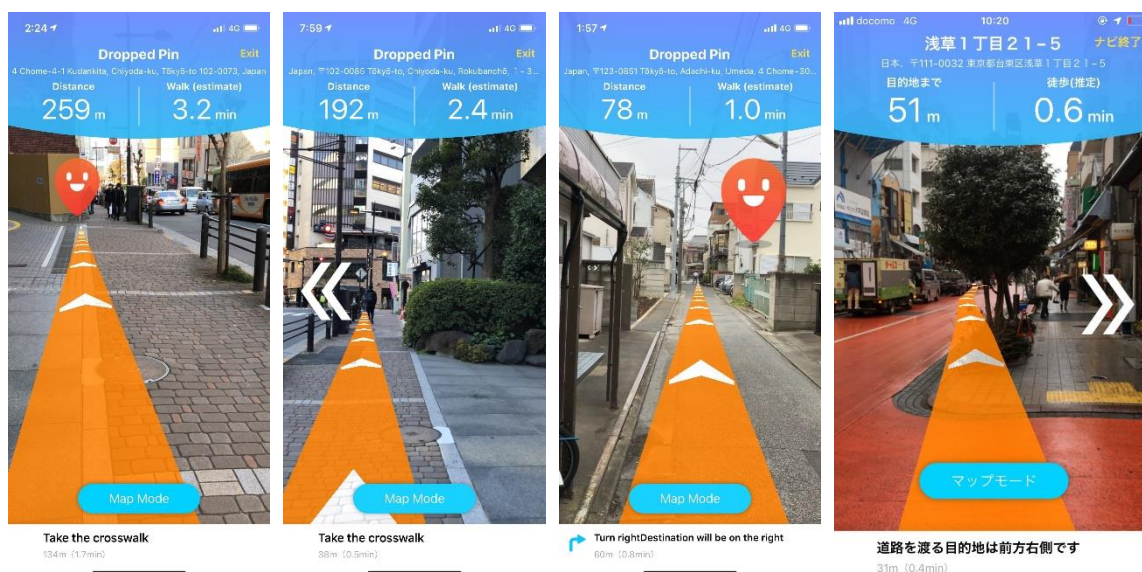

## カメラ画面上にARルートを表示！ナビがさらにわかりやすく簡単に！ 「PinnAR ARルートナビ機能」リリース

株式会社テレコムスクエア(本社:東京都千代田区、代表取締役:吉竹 雄次、以下当社)は、2019年2月18日、ARナビゲーションアプリ「PinnAR(ピナー)」の新たな機能として、カメラで映した実際の風景上にARによるルートをビジュアル的に重ねて表示する「ARルートナビゲーション機能」をリリースいたしました。この機能追加により、世界の主要国で使える地図ナビアプリとして、より分かりやすく、使いやすくなりました。

### 【新機能「ARルートナビ」のポイント】

1. カメラで映した実際の風景上に、道路に沿う形でARルートを表示！
2. 進むべき道が実際の風景上にビジュアル化されているため、分かりやすい！
3. 最初に進むべき方向を示す、という従来の機能もちろん利用可能！
4. 世界の主要国で利用可能！旅のアイテムとして大活躍！
5. iPhone、Android どちらのスマートフォンでも利用可能！

従来のPinnARでは、AR機能を用いて「どの方向に進んだらよいか」という目的地方向を明確にし、ルート案内における「最初の一步」を指し示すことでユーザーを迷わせることなくナビゲートしてまいりました。今回搭載の

AR ナビゲーション機能により、目的地方向を示すだけでなく、実際に歩くルート画面に映し出された道路上に表示するため、視覚的により分かりやすく目的地に誘導することができます。

## ■「PinnAR(ピナー)」とは

地図に不慣れな方、読み解くのが苦手な方でも直感的に利用できる、ARを活用したナビゲーションアプリです。目的地の方向をAR画面上で指し示してくれるため、どの方向へ向かうべきかがすぐにわかります。また周辺の様々な施設表示機能、音声を使った検索機能、文字スキャンを使った検索機能なども搭載されており、どなたでも簡単に目的地を設定することが可能です。世界の主要国(※1)のマップにも対応しているため、海外旅行時などで大変便利なアプリです。