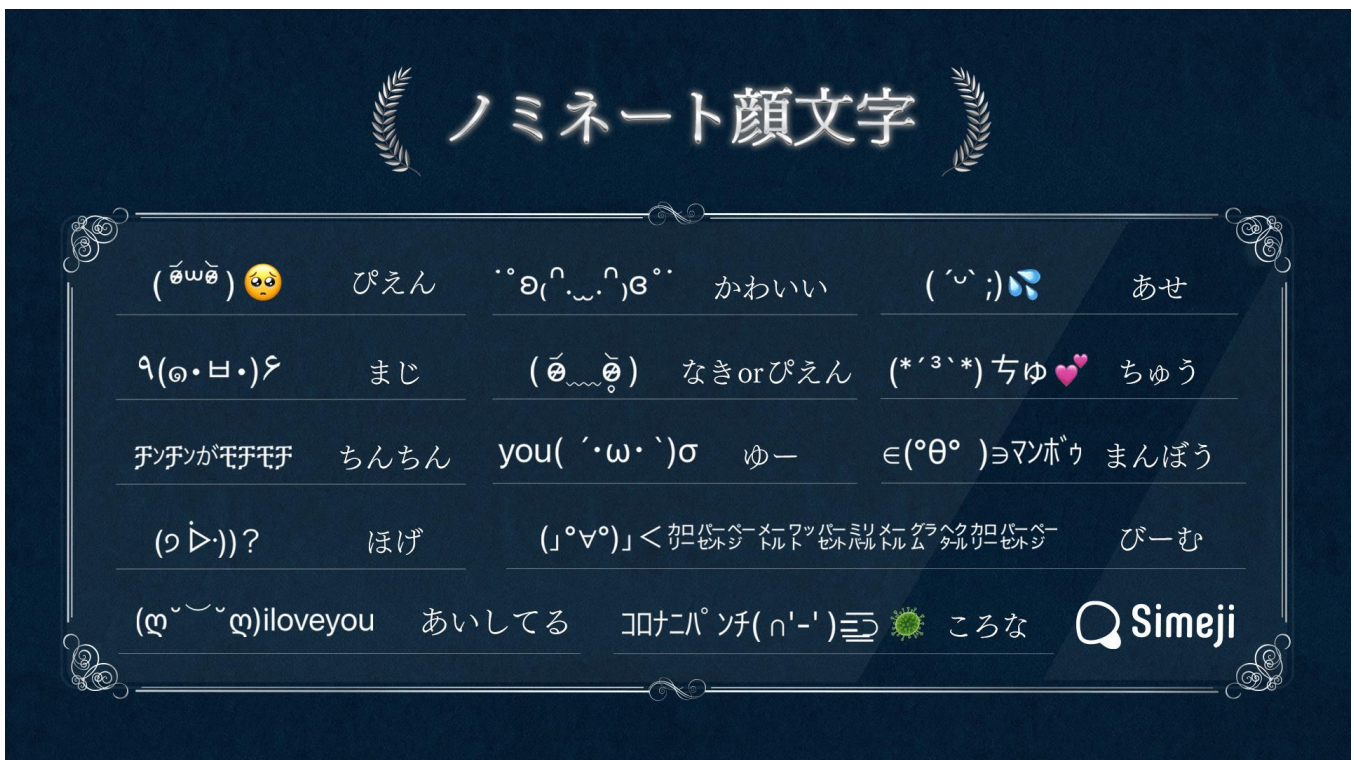

2014年から始まり、今年で7回目を迎えます。最も今年らしい顔文字を選ぶ「Simeji 今年の顔文字大賞」は、約20万種類あるSimejiの顔文字の中から、ユーザーが多く使用した顔文字や、今年の世相が反映された顔文字を13種類Simejiスタッフが選出しました。ノミネート顔文字の中から2020年を代表する「これぞ今年の顔文字！」と思われるものをユーザー様に投票していただき、大賞を決定します。たくさんのご応募をお待ちしております。

【投票方法】

以下のURLにアクセスしていただき、Simejiスタッフが厳選した13種類の顔文字から投票していただけます。
<https://simeji.me/cp/kotoshinokaomoji/2020/>

投票期間：2020年11月18日（水）～2020年11月24日（火）

【過去の Simeji 今年の顔文字大賞】

2014 年 <https://simeji.me/cp/kotoshinokaomoji/2014/>
 2015 年 <https://simeji.me/cp/kotoshinokaomoji/2015/>
 2016 年 <https://simeji.me/cp/kotoshinokaomoji/2016/>
 2017 年 <https://simeji.me/cp/kotoshinokaomoji/2017/>
 2018 年 <https://simeji.me/cp/kotoshinokaomoji/2018/>
 2019 年 <https://simeji.me/cp/kotoshinokaomoji/2019/>

【Simeji スタッフによる今年の注目顔文字の傾向】

ノミネート外の顔文字を含め、「ぴえん」に代表されるような「なき」・「うるうる」系の顔文字が多い傾向となりました。悲しみのシーンにも可愛さをアピールする時代が到来。一方で「コロナパンチ」や「びーむ」等、日々の生活をユーモアを交えて楽しんでいる様子も見られます。

Simeji の顔文字で日常に可愛さやユーモアを取り入れつつ、来年に向かって日々の生活を楽しみましょう。

【大賞ノミネート顔文字】

「Simeji 今年の顔文字大賞 2020」ノミネート一覧は、こちらからご覧いただけます。

■日本語入力&きせかえ顔文字キーボードアプリ「Simeji」について

「Simeji(シメジ) -日本語入力&きせかえ顔文字キーボードアプリ」は、Google Play™で最初に公開されたサードパーティー日本語キーボードです。2014年9月にはiOS版を提供開始し、2020年9月時点で両OS併せて累計4,300万ダウンロード数を誇る日本語入力アプリとなっています。また、App Store「Best of 2016 今年のベスト」ラ