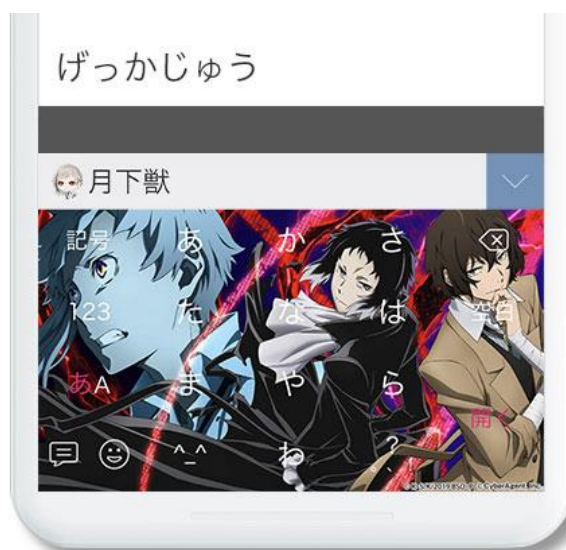

#### 4. 入力エフェクト機能（期間中どなたでも利用可能です）

入力エフェクト機能とは、ユーザーが文字を入力し、変換候補より特定のキーワードを選択することで画像がキーボード上に現れる機能です。「中島敦」や他の関連ワードを入力することで、「文豪ストレイドッグス」のキャラクターイラストがキーボード上に現れます。ワードを入力して、当コラボレーションならではのエフェクトを体験してください。

例：「中島敦」を入力した場合

#### 5. 音声エフェクト機能

音声エフェクト機能とは、ユーザーが文字を入力し変換候補より特定のキーワードを選択することで、音声がかかる機能です。Simeji のキーボードで「月下獣」「人間失格」と入力することで特別なキャラクターボイスが発動します。ワードを入力して、当コラボレーションならではのエフェクトを体験してください。

例：「月下獣」を入力した場合

「月下獣」を入力してアイコンをタップすると特別なボイスが聞ける！