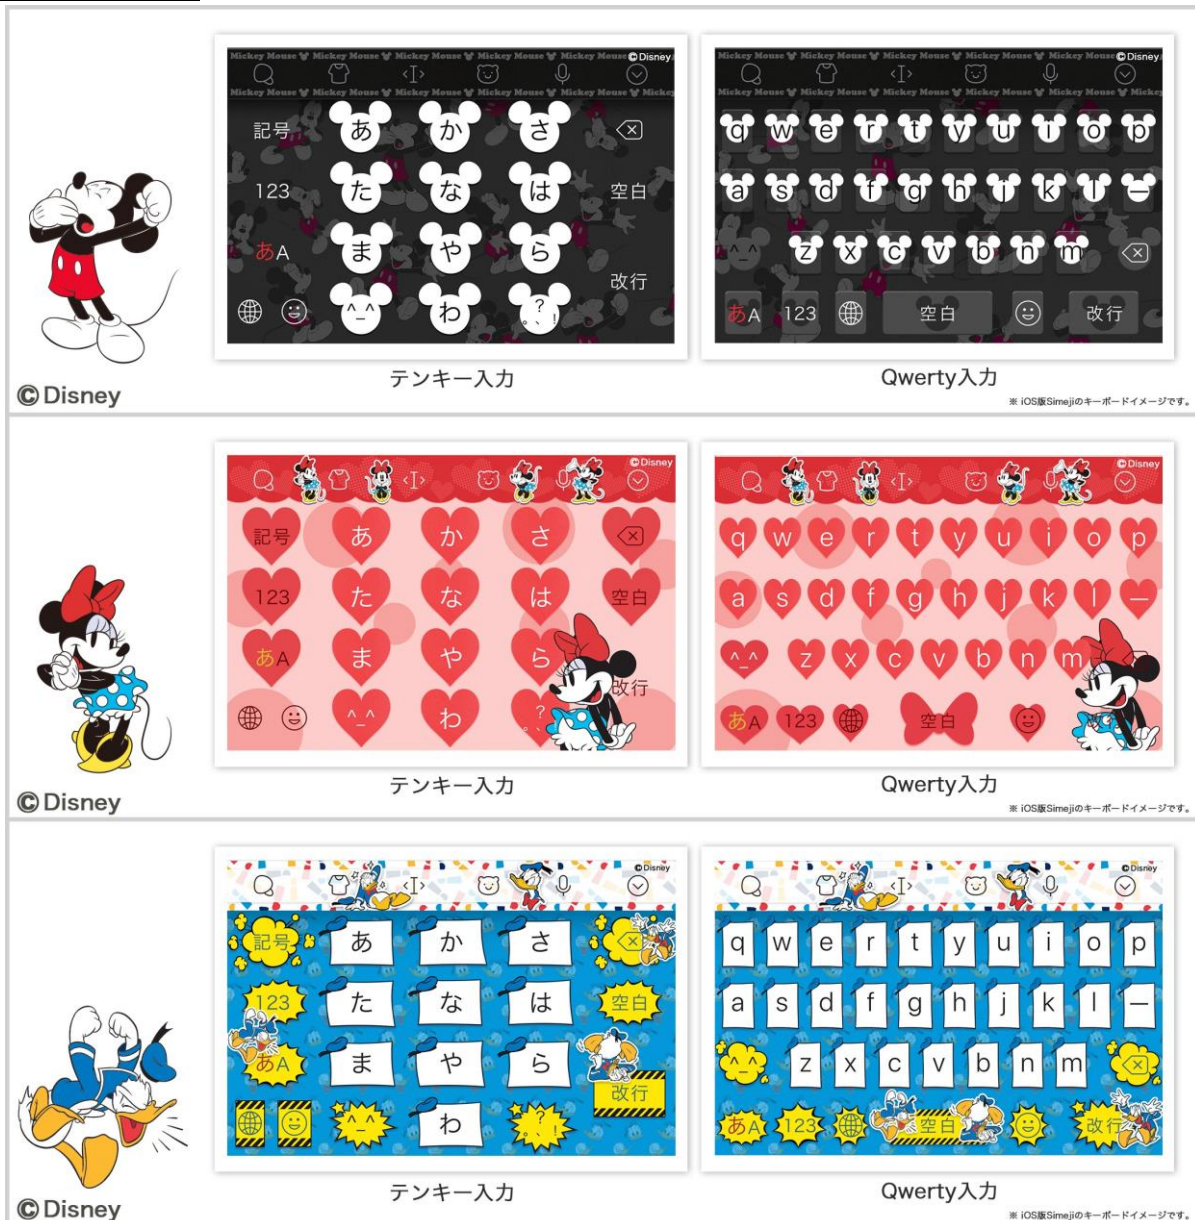

・各 370 円（税込）

※iPad 非対応。

※画像はイメージです。実際の製品とは異なる場合があります。

■英語入力デザイン (iOS 版の場合)

キーの細部までディズニーキャラクターの魅力が詰まった Simeji オリジナルのデザインをお楽しみください。

© Disney

※ iOS版Simejiのキーボードイメージです。

■フリックデザイン (iOS 版の場合)

フリック入力時、ディズニーキャラクターの世界観溢れる豪華なデザインが飛び出します。

入力中のイメージ

フリックは入力するとキャラクターが飛び出す仕様

© Disney

※ iOS版Simejiのキーボードイメージです。

※OS によりデザインが一部異なります。

■特設サイト URL

<https://simeji.me/disney-kisekae/>