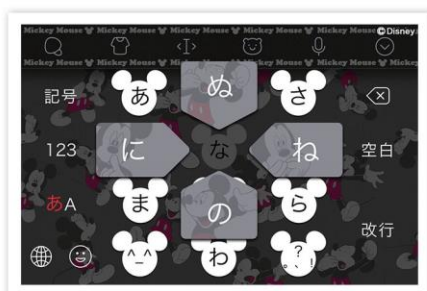

※iPadは非対応です。

2. ディズニーキャラクターのきせかえ入手方法

- 1) 「Simeji」をスマホにダウンロード（すでにダウンロードしている場合は不要）
- 2) アプリ内の案内のバナー、または「ディズニーキャラクターのきせかえ」の表示をタップ
- 3) App Store または Google Play の購入フローに沿ってきせかえを購入し、「適用」をタップ

<有料きせかえ購入方法>

各 OS のきせかえ購入方法は、「Simeji の使い方」ページをご確認ください。

・各 370 円（税込）

※iPad 非対応。

※画像はイメージです。実際の製品とは異なる場合があります。

■英語入力デザイン (iOS 版の場合)

キーの細部までディズニーキャラクターの魅力が詰まった Simeji オリジナルのデザインをお楽しみください。

© Disney

※ iOS版Simejiのキーボードイメージです。

■フリックデザイン (iOS 版の場合)

フリック入力時、ディズニーキャラクターの世界観溢れる豪華なデザインが飛び出します。

入力中のイメージ

フリックは入力するとキャラクターが飛び出す仕様

© Disney

※ iOS版Simejiのキーボードイメージです。

※OS によりデザインが一部異なります。

■特設サイト URL

<https://simeji.me/disney-kisekae/>

■日本語入力&きせかえ顔文字キーボードアプリ「Simeji」について

「Simeji(シメジ) -日本語入力&きせかえ顔文字キーボードアプリ」は、Google Play™で最初に公開されたサードパーティー日本語キーボードです。2014年9月にはiOS版を提供開始し、2020年9月時点で両OS併せて累計4,300万ダウンロード数を誇る日本語入力アプリとなっています。また、App Store「Best of 2016 今年のベスト」ランキング：無料カテゴリにもランクインしました。