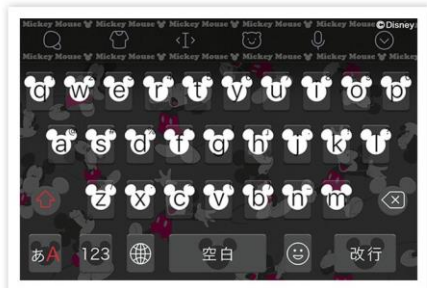

・各 370 円（税込）

※iPad 非対応。

※画像はイメージです。実際の製品とは異なる場合があります。

■英語入力デザイン (iOS 版の場合)

キーの細部までディズニーキャラクターの魅力が詰まった Simeji オリジナルのデザインをお楽しみください。

© Disney

※ iOS版Simejiのキーボードイメージです。

■フリックデザイン (iOS 版の場合)

フリック入力時、ディズニーキャラクターの世界観溢れる豪華なデザインが飛び出します。

入力中のイメージ

フリックは入力するとキャラクターが飛び出す仕様

© Disney

※ iOS版Simejiのキーボードイメージです。

※OS によりデザインが一部異なります。

■特設サイト URL

<https://simeji.me/disney-kisekae/>

■日本語入力&きせかえ顔文字キーボードアプリ「Simeji」について

「Simeji(シメジ) -日本語入力&きせかえ顔文字キーボードアプリ」は、Google Play™で最初に公開されたサードパーティー日本語キーボードです。2014年9月にはiOS版を提供開始し、2020年9月時点で両OS併せて累計4,300万ダウンロード数を誇る日本語入力アプリとなっています。また、App Store「Best of 2016 今年のベスト」ランキング：無料カテゴリにもランクインしました。