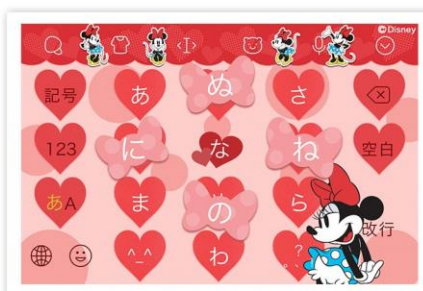

・各 370 円（税込）

※iPad 非対応。

※画像はイメージです。実際の製品とは異なる場合があります。

■英語入力デザイン (iOS 版の場合)

キーの細部までディズニーキャラクターの魅力が詰まった Simeji オリジナルのデザインをお楽しみください。

© Disney

※ iOS版Simejiのキーボードイメージです。

■フリックデザイン (iOS 版の場合)

フリック入力時、ディズニーキャラクターの世界観溢れる豪華なデザインが飛び出します。

入力中のイメージ

フリックは入力するとキャラクターが飛び出す仕様

© Disney

※ iOS版Simejiのキーボードイメージです。

※OS によりデザインが一部異なります。

■特設サイト URL

<https://simeji.me/disney-kisekae/>

■日本語入力&きせかえ顔文字キーボードアプリ「Simeji」について

「Simeji(シメジ) -日本語入力&きせかえ顔文字キーボードアプリ」は、Google Play™で最初に公開されたサードパーティー日本語キーボードです。2014年9月にはiOS版を提供開始し、2020年9月時点で両OS併せて累計4,300万ダウンロード数を誇る日本語入力アプリとなっています。また、App Store「Best of 2016 今年のベスト」ランキング：無料カテゴリにもランクインしました。