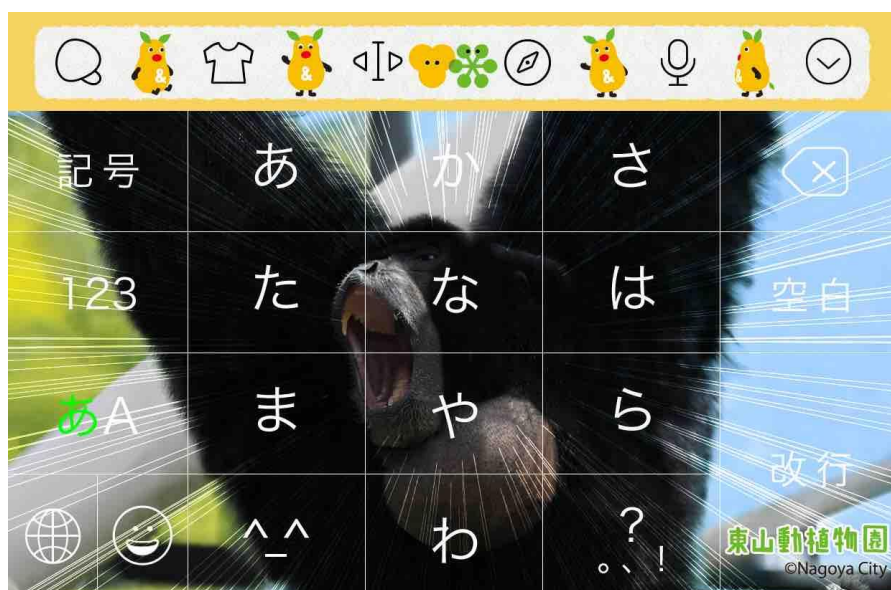

2,900万DL突破の「Simeji」、

おっさんすぎる鳴き声で話題のフクロテナガザルのケイジ君とコラボ開始

～ケイジ君、アプリで初コラボ！キーボードをタップするたび、ケイジ君の「おっさんすぎる」鳴き声がなり響く～

バイドゥ株式会社（本社：東京都港区、代表取締役社長 Charles Zhang）が提供する日本語入力 & きせかえ顔文字キーボードアプリ「Simeji」（iOS版、Android版、Simeji Pro版）は、名古屋市千種区東山動植物園で飼育されている「おっさんすぎる鳴き声」のフクロテナガザルのケイジ君と期間限定で「きせかえキーボード」でコラボレーションします。

本取り組みでは、ケイジ君の「おっさんすぎる鳴き声」の特徴を活かし、Simejiのキーボードをタップするとケイジ君の様々な鳴き声が聞こえる「音声付きせかえ」を提供します。是非この機会に、躍動感あふれるケイジ君のキーボードきせかえをご設定頂き、何度も再生したくなる鳴き声をお楽しみください。

また、本コンテンツのダウンロード期間は2月28日（水）までとなります。

※一度端末にダウンロードすると期間関係なくご利用頂くことができます。

※但し、期間終了後にアプリの削除や初期化または新規端末にされること等によってSimejiを再度ご利用頂く場合、データの引継ぎができず、本きせかえデータ等も保持されませんのでご注意ください。

<フクロテナガザルのケイジ君について>

名古屋市千種区東山動植物園にて飼育されており、絶滅危惧種にも指定されている雄のフクロテナガザル（推定 30 歳以上）。某大人気深夜番組で「鳴き声がおっさんすぎるフクロテナガザル」として紹介されて以降、ソーシャルメディアを中心に一気に話題が拡散し、「時の猿」に。午前中の方が確率は高いものの、不定期ながら 1 日に約 2-3 回鳴く。

<東山動植物園ロゴ>

■ 日本語入力&きせかえ顔文字キーボードアプリ「Simeji」について

Simeji(シメジ) -日本語入力&きせかえ顔文字キーボードアプリは、Google Play™で最初に公開されたサードパーティー日本語キーボードです。現在はGoogle Play™にて、累計約 1,667 万以上のダウンロード数を誇る日本語入力アプリとなっています。さらに、2014 年 9 月には iOS 版を提供開始、2017 年 10 月時点で 1,233 万ダウンロードを達成、両 OS 併せて 2,900 万ダウンロードを達成しました。また今年、App Store「Best of 2016 今年のベスト」ランキング：無料カテゴリにランクインしました。