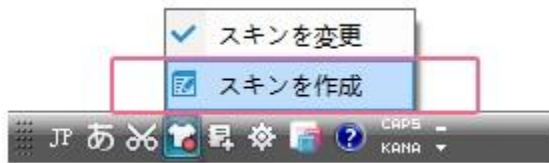

Baidu IME 新バージョン 3.5 リリース ～好きな画像をスキンにできる「マイスキン機能」搭載～

バイドゥ株式会社(本社:東京都港区、代表取締役社長 Alan Zhang、以下バイドゥ)は本日、パソコン用日本語入力システム Baidu IME の新バージョン 3.5 をリリースしました。新バージョンでは、好きな画像をスキン(変換候補の表示画面)として使用できる「マイスキン機能」を新規搭載しています。また、「ツイート」ボタンもついており、作成したスキンはツイッター上で簡単にシェアできます。現在、Baidu IME では100種類以上のスキンを提供しており、今回のマイスキン機能により、スキンデザインのバリエーションがより一層豊富になります。

【マイスキン作成手順】

①「スキンを作成」を選択

②使用画像を選択後、画像の表示範囲を調整し、文字の色を決定。

■ バイドゥ株式会社について

世界の検索市場において第 2 位のシェアを有しており、米国 NASDAQ へ上場している Baidu, Inc (本社: 中国北京市、代表者: Robin Li) の日本法人です。2008 年 1 月に日本市場向け検索サービス「Baidu.jp」をリリース以降、2009 年 12 月に「Baidu Type (ベータ版)」(2011 年 3 月に「Baidu IME」と改称) をリリース、2011 年 12 月より Android アプリ、日本語入力キーボード「Simeji」など新サービスを次々に公開しています。