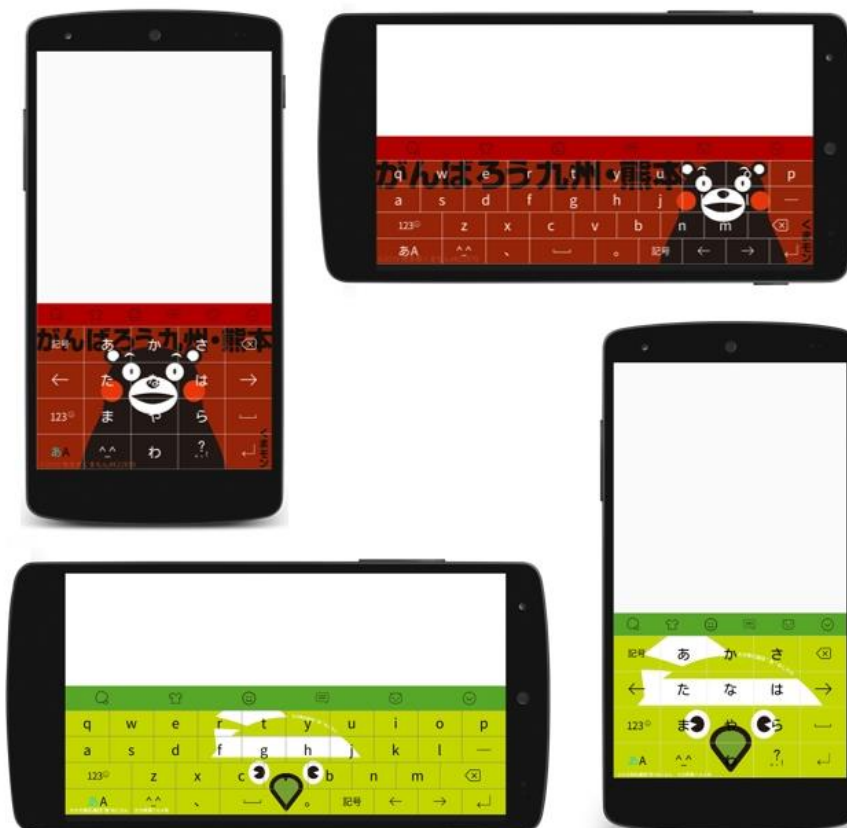

2016年6月17日
バイドゥ株式会社

このたびの熊本地震で被災された皆様に心よりのお見舞いを申し上げますとともに、一日も早い復興をお祈り申し上げます。

【熊本/大分】地震災害被害に対する支援について 震災チャリティーきせかえに 「くまモン」と「めじろん」を追加

URL: <http://simeji.me/cp/20160419/>

バイドゥ株式会社（本社：東京都港区、代表取締役社長 Charles Zhang）は、本年4月14日以降発生した一連の熊本・大分地震に際し、日本語文字入力&顔文字キーボード「Simeji」にて、本年4月19日よりチャリティーきせかえを提供していましたが、きせかえデザインに「くまモン」と「めじろん」を追加します。

※本きせかえデザインは Android のみ利用できます。

※「くまモン」は熊本県、「めじろん」は大分県のマスコットとして活躍しています。

■募金方法

「熊本・大分震災チャリティー」きせかえ（くまモンとめじろんセット）を GooglePlay 経由にて 120 円でご購入頂いた場合、その全額を義援金として募金させていただきます（送金等に要する手数料は弊社側で負担いたします）。さらに、弊社から上記きせかえの売上と同額（1 件につき 120 円）を募金として義援金に充てます。

※弊社負担額は累積 100 万円を上限額とします。

終了時期につきましては、弊社負担額が上限額に達した時点、または上限額に達しない場合は 7 月末日をもって終了とさせていただきます。

■デザインイメージ