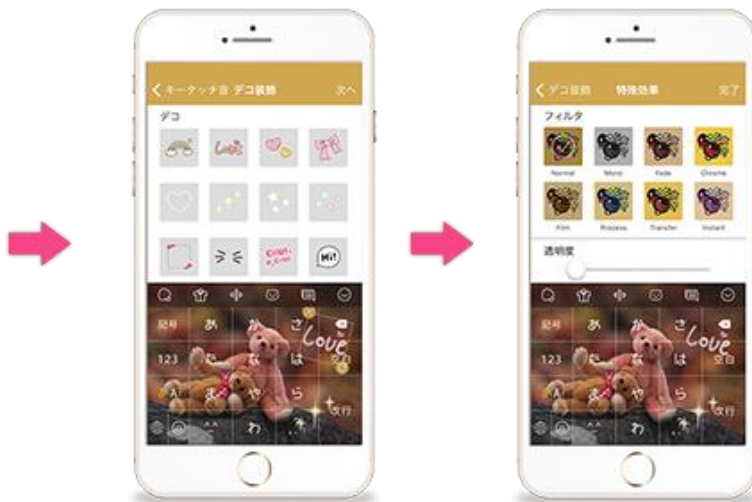

■Simeji オリジナルスタンプを追加、自作できるスタンプ機能も追加

Simeji スタンプ機能にて、端末に保存されている画像を元にオリジナルのマイスタンプを作成することができます。マイスタンプに登録された画像はSNSで友達に送ることができます。

さらに、好きなイラストやテキストなどを手書きで楽しめる機能も搭載します。作成したスタンプは自身でスタンプとして利用するのはもちろん、Simeji スタンプに投稿し、ほかのユーザーと共有することも可能です。

■新感覚 “3D touch”に対応。

1. Simeji のアイコンを Pop (画面を少し深めにプレス) することで Simeji 機能へアクセスできます。(図 1)
2. Simeji のキーボードに表示されるクラウドの変換候補を Pop するとクラウド超変換の変換候補が表示されます。(図 2)

(図 1)

(図 2)

■きせかえキーボードをよりカスタマイズ可能に。

きせかえキーボードについて、これまでの文字の色、フォントカスタマイズに加え、フリックのデザイン、画像のデコレーション、フィルタ加工や透明度調整などを追加します。

文字色とフォント

フリック種類&ボタン

キータッチ音

デコ装飾

フィルタ効果&透明度

■通常時は「記号」を表示しているボタンについて、入力を開始するとカーソルを先に進めることができる「→」ボタンを自動で表示します。

■その他の追加機能

- ・動くきせかえ、音付ききせかえキーボードデザインを追加します。

- ・ Apple 社が提供する iOS9 に対応します。
- ・ ローカル辞書を更新することで更に変換精度が向上します。
- ・ 痛文字が入力できます。

今後も「Simeji」は、ユーザーの更なる利便性向上を目指し、新たな機能追加や改善、楽しいキャンペーンなども実施していきます。

■Simeji について

「Simeji(シメジ) - 日本語文字入力&顔文字キーボード」は、Google Play™(旧 Android™ マーケット)で最初に公開されたサードパーティー日本語キーボードです。現在は最大のダウンロード数を誇る Android™ OS 向け日本語入力アプリとなっています(現在累計 1,100 万ダウンロードを更新)。2014 年 9 月には iPhone/iPod touch 版を提供開始、2015 年 8 月時点で 500 万ダウンロードを達成しました。