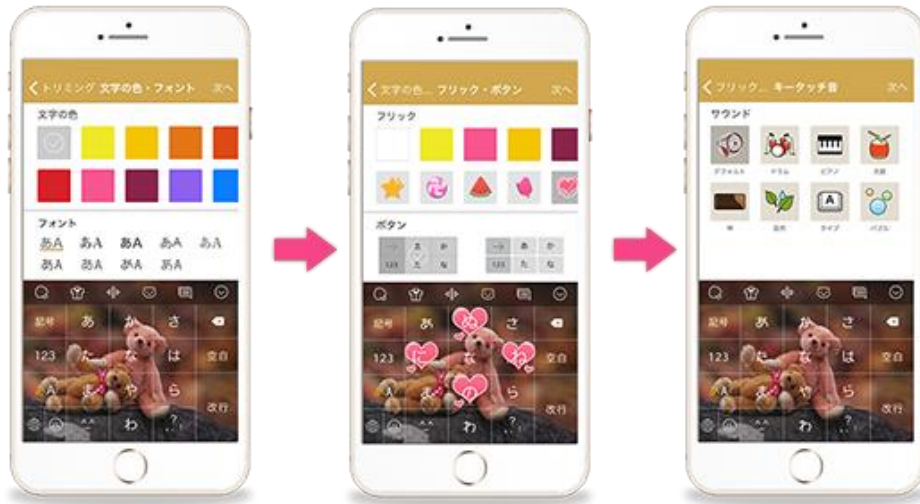

■Simeji オリジナルスタンプを追加、自作できるスタンプ機能も追加

Simeji スタンプ機能にて、端末に保存されている画像を元にオリジナルのマイスタンプを作成することができます。マイスタンプに登録された画像はSNSで友達に送ることができます。

さらに、好きなイラストやテキストなどを手書きで楽しめる機能も搭載します。作成したスタンプは自身でスタンプとして利用するのはもちろん、Simeji スタンプに投稿し、ほかのユーザーと共有することも可能です。

■新感覚 “3D touch”に対応。

1. Simeji のアイコンを Pop (画面を少し深めにプレス) することで Simeji 機能へアクセスできます。(図 1)
2. Simeji のキーボードに表示されるクラウドの変換候補を Pop するとクラウド超変換の変換候補が表示されます。(図 2)

(図 1)

(図 2)

■きせかえキーボードをよりカスタマイズ可能に。

きせかえキーボードについて、これまでの文字の色、フォントカスタマイズに加え、フリックのデザイン、画像のデコレーション、フィルタ加工や透明度調整などを追加します。

文字色とフォント

フリック種類&ボタン

キータッチ音

デコ装飾

フィルタ効果&透明度

■通常時は「記号」を表示しているボタンについて、入力を開始するとカーソルを先に進めることができる「→」ボタンを自動で表示します。

■その他の追加機能

- ・動くきせかえ、音付ききせかえキーボードデザインを追加します。

- ・ Apple 社が提供する iOS9 に対応します。
- ・ ローカル辞書を更新することで更に変換精度が向上します。
- ・ 痛文字が入力できます。

今後も「Simeji」は、ユーザーの更なる利便性向上を目指し、新たな機能追加や改善、楽しいキャンペーンなども実施していきます。

■Simeji について

「Simeji(シメジ) - 日本語文字入力&顔文字キーボード」は、Google Play™(旧 Android™ マーケット)で最初に公開されたサードパーティー日本語キーボードです。現在は最大のダウンロード数を誇る Android™ OS 向け日本語入力アプリとなっています(現在累計 1,100 万ダウンロードを更新)。2014 年 9 月には iPhone/iPod touch 版を提供開始、2015 年 8 月時点で 500 万ダウンロードを達成しました。