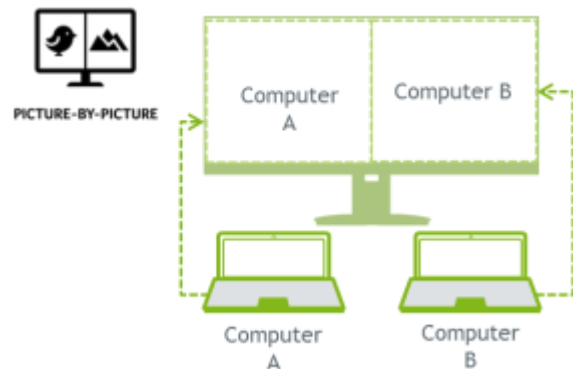

4K パネルに、解像度の低い映像を表示すると、全体的にぼやけたり、画素が粗く表示されます。

スーパーシャープネス・テクノロジーをオンにすると、画素を補正して、自然で鮮明な映像を表示します。

※OSD メニュー内で、オン/オフの切り替えが必要です。初期設定はオフになっています。

■PIP/PBP 機能

豊富な入力端子をフル活用できる同時表示機能を搭載しています。

- 「ピクチャー・イン・ピクチャー」
メイン画面内にサブ画面を表示します。表示位置、サイズの指定が可能です。
- 「ピクチャー・バイ・ピクチャー」
2画面を並べて表示します。

■エルゴスタンド採用

最適なポジションに調節できるエルゴスタンドを採用しています。

■ 高さ調節 最大150mm

■ スイベル(首ふり)調節 左右30° ずつ

■ チルト調節 上35° /下5°

■ ピボット機能 90° 時計回り

リリースページ

<http://www.acer.co.jp/ac/ja/JP/press/2015/172368>