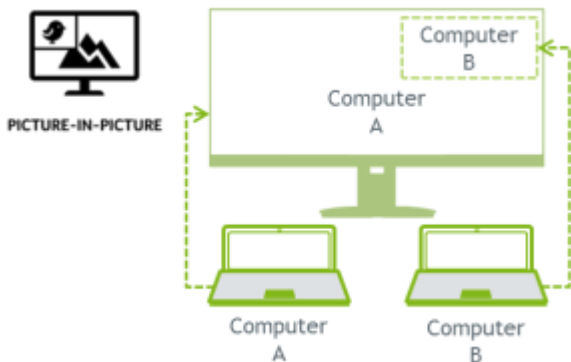

4K パネルに、解像度の低い映像を表示すると、全体的にぼやけたり、画素が粗く表示されます。

スーパーシャープネス・テクノロジーをオンにすると、画素を補正して、自然で鮮明な映像を表示します。

※OSD メニュー内で、オン/オフの切り替えが必要です。初期設定はオフになっています。

■PIP/PBP 機能

豊富な入力端子をフル活用できる同時表示機能を搭載しています。

- 「ピクチャー・イン・ピクチャー」
メイン画面内にサブ画面を表示します。表示位置、サイズの指定が可能です。
- 「ピクチャー・バイ・ピクチャー」
2画面を並べて表示します。

■エルゴスタンド採用

最適なポジションに調節できるエルゴスタンドを採用しています。

■ 高さ調節 最大150mm

■ スイベル(首ふり)調節 左右30° ずつ

■ チルト調節 上35° /下5°

■ ピボット機能 90° 時計回り

リリースページ

<http://www.acer.co.jp/ac/ja/JP/press/2015/172368>