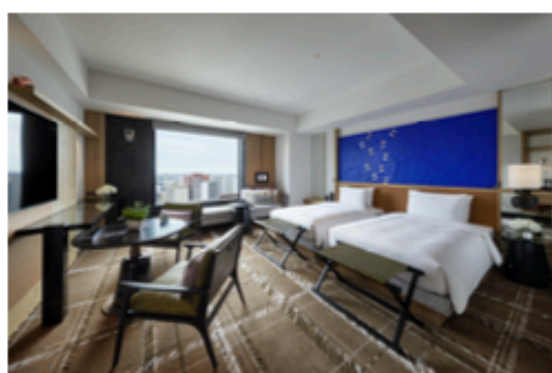

## ハイアット セントリック 金沢について

歴史と伝統文化あふれる、街全体が美術館のような金沢で、芸術、芸能、建築など、ヒト・トキ・イミに繋がるここだけの経験を満喫できるフルサービス ライフスタイルホテル。金沢の伝統的な要素を随所に反映させたインテリアデザインやアートワークを間近に感じながら、人と人が、人とアートが、人と文化が交差し、新たな感動に出会う場所です。また、ゲストが得た新たな発見やインスピレーションを受け入れ進化する情報を発信しています。

<KOGEI Art Fair 2021の会場となる客室について> ※下記客室以外に、スタンダード キング(32㎡)、スタンダード ツイン(32㎡)も会場として提供します。

プレミアム キング/46㎡

プレミアム ツイン/46㎡

デラックス キング/38㎡

デラックス ツイン/38㎡