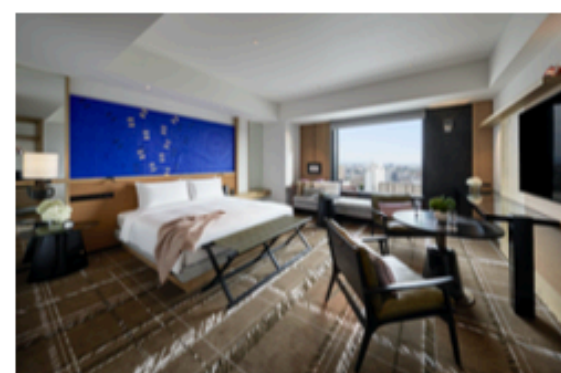

プレミアム キング/46㎡