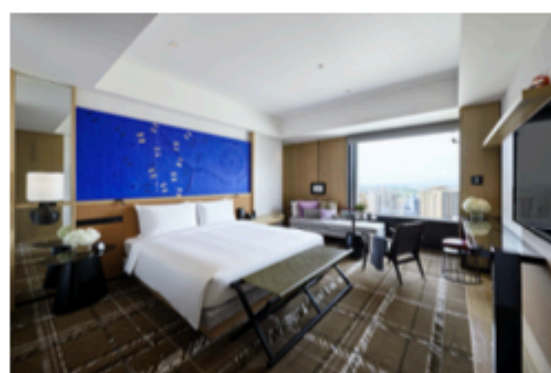

## ハイアット セントリック 金沢について

歴史と伝統文化あふれる、街全体が美術館のような金沢で、芸術、芸能、建築など、ヒト・トキ・イミに繋がるここだけの経験を満喫できるフルサービス ライフスタイルホテル。金沢の伝統的な要素を随所に反映させたインテリアデザインやアートワークを間近に感じながら、人と人が、人とアートが、人と文化が交差し、新たな感動に出会う場所です。また、ゲストが得た新たな発見やインスピレーションを受け入れ進化する情報を発信しています。

<KOGEI Art Fair 2021の会場となる客室について> ※下記客室以外に、スタンダード キング(32㎡)、スタンダード ツイン(32㎡)も会場として提供します。

プレミアム キング/46㎡

プレミアム ツイン/46㎡

デラックス キング/38㎡

デラックス ツイン/38㎡