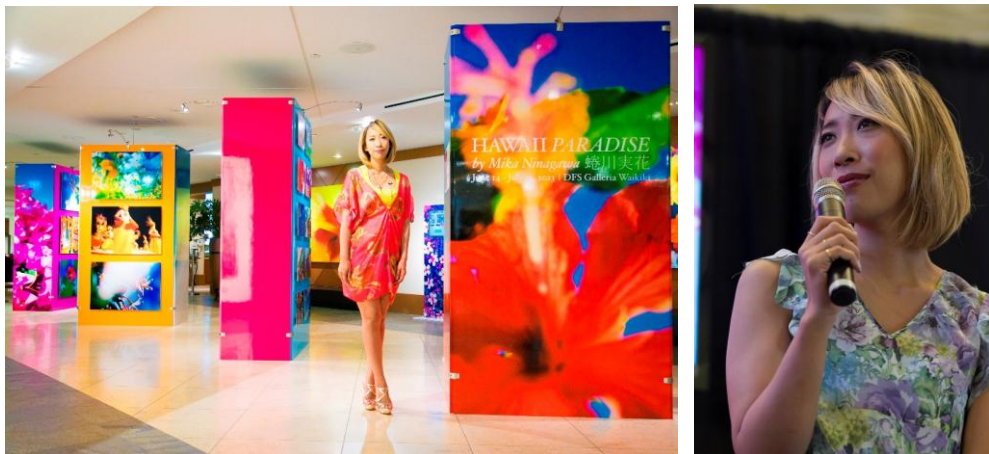

本キャンペーンは、DFS 公式 Facebook ページに「いいね！」をし、特設アプリ内にて、フォトグラファー蜷川実花さんがハワイの“パラダイス”をテーマに撮り下ろした写真12点の中から、ユーザーがパラダイスを感じたワンシーンに投票し、参加するキャンペーンです。12点の写真は、本キャンペーンのために撮影されたオリジナルで、それぞれが蜷川実花さん独自の世界観で表現されたいつものとは一味違うハワイをお楽しみいただけます。

キャンペーンへ参加したすべての方に、本キャンペーンで使われている撮り下ろし写真のPC・スマートフォン用壁紙をプレゼントいたします。また、抽選で1組2名様にハワイ旅行、10名様に蜷川実花ポストカード、30名様にハワイアンクッキー及びコーヒー、など、豪華プレゼントもご用意しております。

DFS 公式 Facebook ページにて、蜷川実花さん独自の世界観を感じる、ハワイを体験していただければと思います。

<「Hawaii Paradise by Mika Ninagawa 蜷川実花」 スペシャルトークショー>

6月14日(金)、「Hawaii Paradise by Mika Ninagawa 蜷川実花」写真展の初日を記念し、蜷川実花さんとモデルの吉川ひなのさんをゲストにお迎えし、DFS ギャラリー ワイキキ館内にてトークショーが開催されました。

これまでに数えられないほどハワイを訪れている、というハワイファンのお2人は、ハワイの魅力について聞かれると、「ハワイ自体がパワースポット。元気になれる。」とコメントするなど、ハワイ通の様子を披露し会場を盛り上げました。

蜷川さん撮影の写真展はキャンペーン期間中の7月31日(水)までDFS ギャラリー ワイキキ館内に展示されておりますので、いつもとは一味違った雰囲気でお買い物をお楽しみいただければと思います。

<Hawaii Paradise by Mika Ninagawa 蜷川実花>

DFS ギャラリー ワイキキ館内では、6月14日(金)~7月31日(水)の期間中、写真展「Hawaii Paradise by Mika Ninagawa 蜷川実花」を開催いたします。