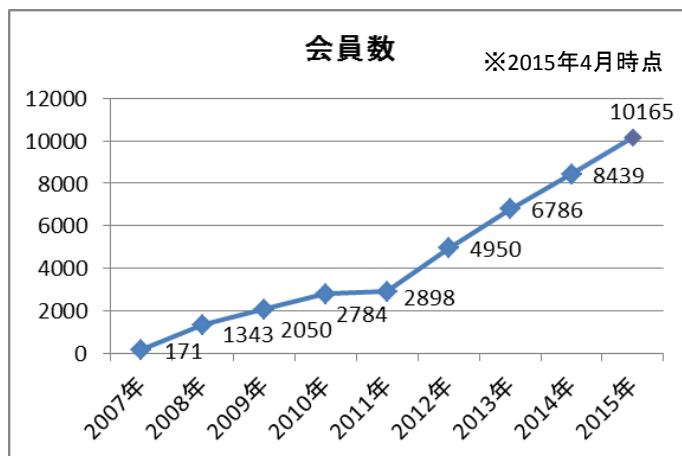

## ◆「パートナーエージェント 岡崎店」について

<場所>

〒444-0864 愛知県岡崎市明大寺町川端19-14  
朝日生命東岡崎ビル2階

<営業時間>

平日:12:00～20:00

土日祝:11:00～20:00

<定休日>

火曜日・木曜日

<アクセス>

名鉄名古屋本線「東岡崎」駅から徒歩3分

<お客様お問い合わせ先>

0120-147-466

※店舗内イメージ画像

## ◆大幅な会員数の増加

「岡崎店」は、最寄駅より徒歩圏内と好立地でのオープンとなり、岡崎市はじめ豊田市、豊川市、新城市、安城市、幸田市、蒲郡市など愛知県内にお住まいのより多くのお客様にも通いやすい立地となっております。また、店舗内部につきましても、お客様が気軽に足を運んでいただき、婚活を前向きに取り組んでいただけるような明るい空間づくりとなっております。晩婚化や未婚化が進む中、高い成婚率で成長しているパートナーエージェントは、会員数も1万名を越し、東海エリアもさらに多くのお客様に、より身近に当社のサービスに触れていただく機会を創出します。