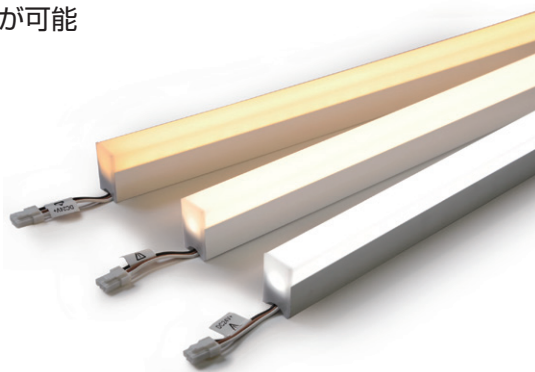

調色・調光とは

1本の灯具で、複数の色温度を表現し、かつ、明るさも調節できる機能。

ルーチ・パワフレックストフ® 特注品

- ・ 曲がる
- ・ 現場でカット可能 (83.2mm ごと)
- ・ 特寸対応 (96mm-5004mm)
- ・ 価格
 - サイズ 0499 まで ¥12,000
 - サイズ 1000 まで ¥24,000
 - サイズ 1082 以上は 500mm ごとに +¥12,000
- ・ 納期約 6 週間

商品ページはこちら

ルーチ・トフ® 特注品

- ・ スクエア形状で、灯具末端まで光るので連結した際に繋ぎ目がない
- ・ コネクタで簡単に連結が可能
- ・ 価格
 - サイズ 0100 ¥4,000
 - サイズ 0500 ¥14,500
 - サイズ 1000 ¥29,000
- ・ 納期約 6 週間

商品ページはこちら

5300K

4200K相当

3500K相当

2700K