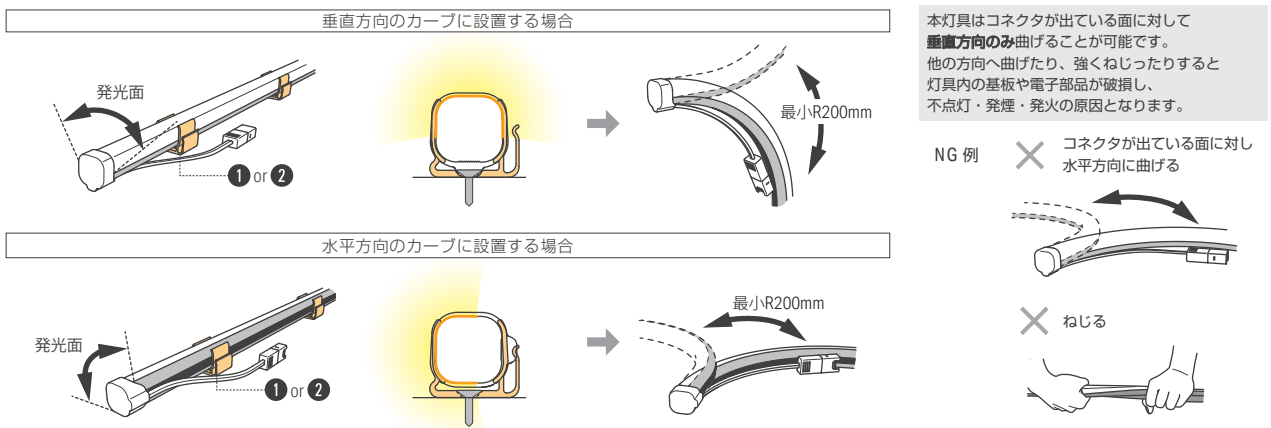

灯具の設置

灯具を曲線状・直線状にクリップまたはリフトクリップで設置する場合

灯具の曲げ方向

コネクタの収納方法

クリップ・リフトクリップ（ビス留め）の推奨取付位置

サイズ	灯具長 (mm)	クリップ数 (個)	推奨取付間隔 (A)
0260	260	2	130mm
0510	510	3	190mm
0760	760	4	210mm
1010	1010	5	220mm
1260	1260	6	226mm
1510	1510	7	230mm