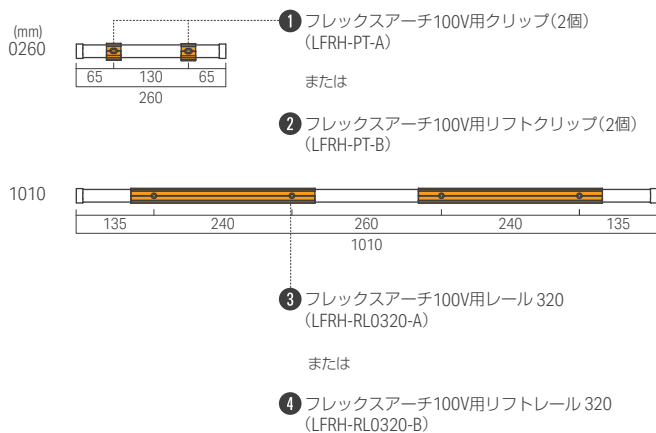

## クリップ・リフトクリップ（ビス留め）の推奨取付位置

サイズ	灯具長 (mm)	クリップ数 (個)	推奨取付間隔 (A)
0260	260	2	130mm
0510	510	3	190mm
0760	760	4	210mm
1010	1010	5	220mm
1260	1260	6	226mm
1510	1510	7	230mm

灯具の設置

灯具を直線状にレールまたはリフトレールで設置する場合

灯具の発光方向

発光面の方向はクリップをはめた状態で2通りに変えることができます。レールは光を透過する素材です。ビス固定後でも変更可能です。

発光面上向き

発光面横向き

レール・リフトレール(ビス留め)の推奨取付位置

サイズ	灯具長 (mm)	レール数 (本)	クリップ数 (個)
0260	260	-	2
0510	510	1	-
0760	760	2	-
1010	1010	2	-
1260	1260	3	-
1510	1510	3	-