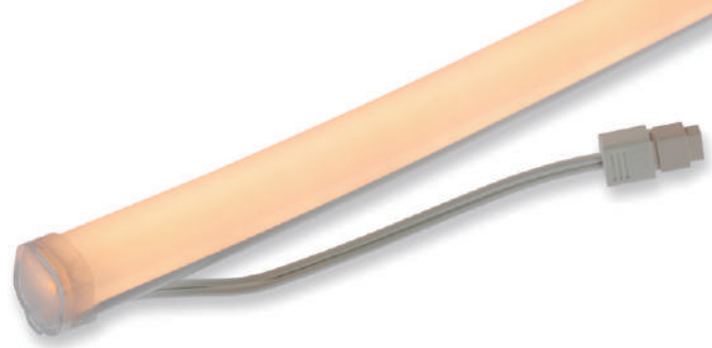

LFRH

ルーチ・フレックス アーチ 100V

AC 100V 単色調光 曲がる垂直方向 DOT LESS 光が透けにくい 屋内 PSE対象 1年保証

- AC100V直結 電源レスなのに曲がる
- 広い配光で最大25m連結
- 調光対応、ドットレス、シームレス

型番

LFRH - □□□□ W - 100 - □ - DF - I - 22

商品名	サイズ	リード線	入力電圧	光源色(灯具組立後の色温度)	カバー種類	耐候仕様	消費電力
LFRH	0260 0510 0760 1010 1260 1510	W:両側	100	D:昼光色(5600K) N:昼白色(4700K) W:白色(3600K) WW:温白色(3200K) L30:電球色3000K(2700K) L27:電球色2700K(2500K) L25:電球色2500K(2300K)	DF:乳半	I:屋内	22:22W/m

個別仕様

価格に消費税は含まれておりません。仕様・定格などは予告無く変更することがあります。

サイズ	0260	0510	0760	1010	1260	1510
型番	LFRH-0260W-100-□-DF-I-22	LFRH-0510W-100-□-DF-I-22	LFRH-0760W-100-□-DF-I-22	LFRH-1010W-100-□-DF-I-22	LFRH-1260W-100-□-DF-I-22	LFRH-1510W-100-□-DF-I-22
価格	¥16,000	¥22,000	¥28,000	¥34,000	¥40,000	¥46,000
消費電力	5.5W	11W	16.5W	22W	27.5W	33W
灯具の長さ(L)	260mm	510mm	760mm	1010mm	1260mm	1510mm
質量	135g	234g	333g	432g	531g	630g
消費効率(L27の場合)	46.0lm/W	46.0lm/W	46.0lm/W	46.0lm/W	46.0lm/W	46.0lm/W
光源色(色温度)	○=通常取扱色 □=受注生産色(目安納期:8週間) 消費効率からの計算値					
D 6500K Ra95	□ 285lm	□ 570lm	□ 855lm	□ 1140lm	□ 1425lm	□ 1710lm
N 5000K Ra95	□ 288lm	□ 576lm	□ 864lm	□ 1152lm	□ 1440lm	□ 1728lm
W 4000K Ra96	○ 292lm	○ 584lm	○ 876lm	○ 1168lm	○ 1460lm	○ 1752lm
WW 3500K Ra97	○ 288lm	○ 576lm	○ 864lm	○ 1152lm	○ 1440lm	○ 1728lm
L30 3000K Ra94	○ 276lm	○ 552lm	○ 828lm	○ 1104lm	○ 1380lm	○ 1656lm
L27 2700K Ra93	○ 251lm	○ 502lm	○ 753lm	○ 1004lm	○ 1255lm	○ 1506lm
L25 2500K Ra93	□ 195lm	□ 390lm	□ 585lm	□ 780lm	□ 975lm	□ 1170lm

共通仕様

入力電圧	AC100V
使用環境	屋内(結露無きこと)
最大直列連結数	25m
最小曲げ許容範囲	R200mm
材質(本体)	シリコン
オプション品	クリップ, リフトクリップ, レール, リフトレール, 電源ケーブル, 送り配線ケーブル, ライティング・コネクタ
適合基準・規格	安全基準:電気用品安全法(PSE) ※棚下(陳列物照射), 装飾, 間接照明用途限定
調光	可 ※他社製コントローラーのみ対応(詳細はP.8をご覧ください)
電源	不要

曲がり方向

ルーチ・フレックス アーチ 100Vは発光面に対して垂直方向に曲がります
最小曲げ: R200mmまで

光学データ

光学データ一覧はP.9をご覧ください