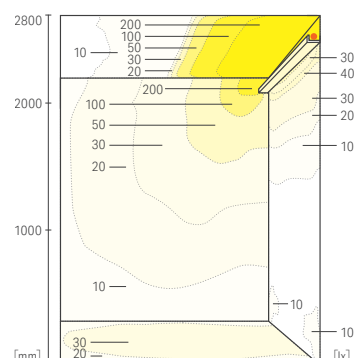

コープ照明1 CH=2800