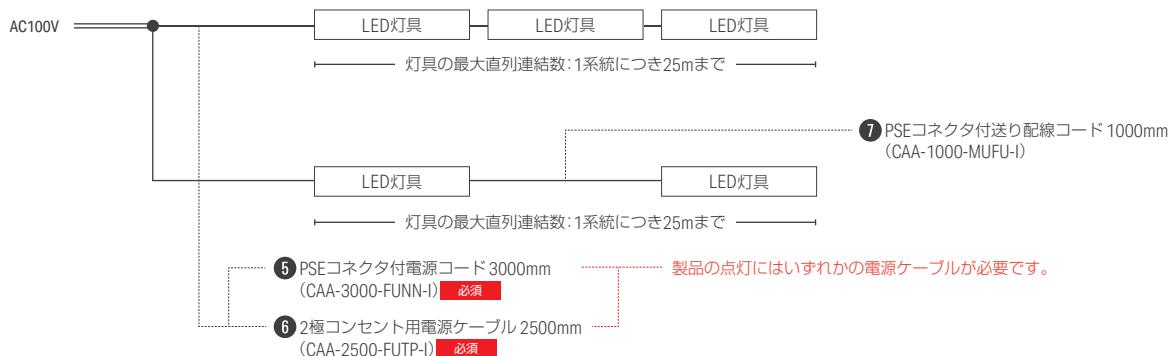

灯具の配線距離(非調光時)