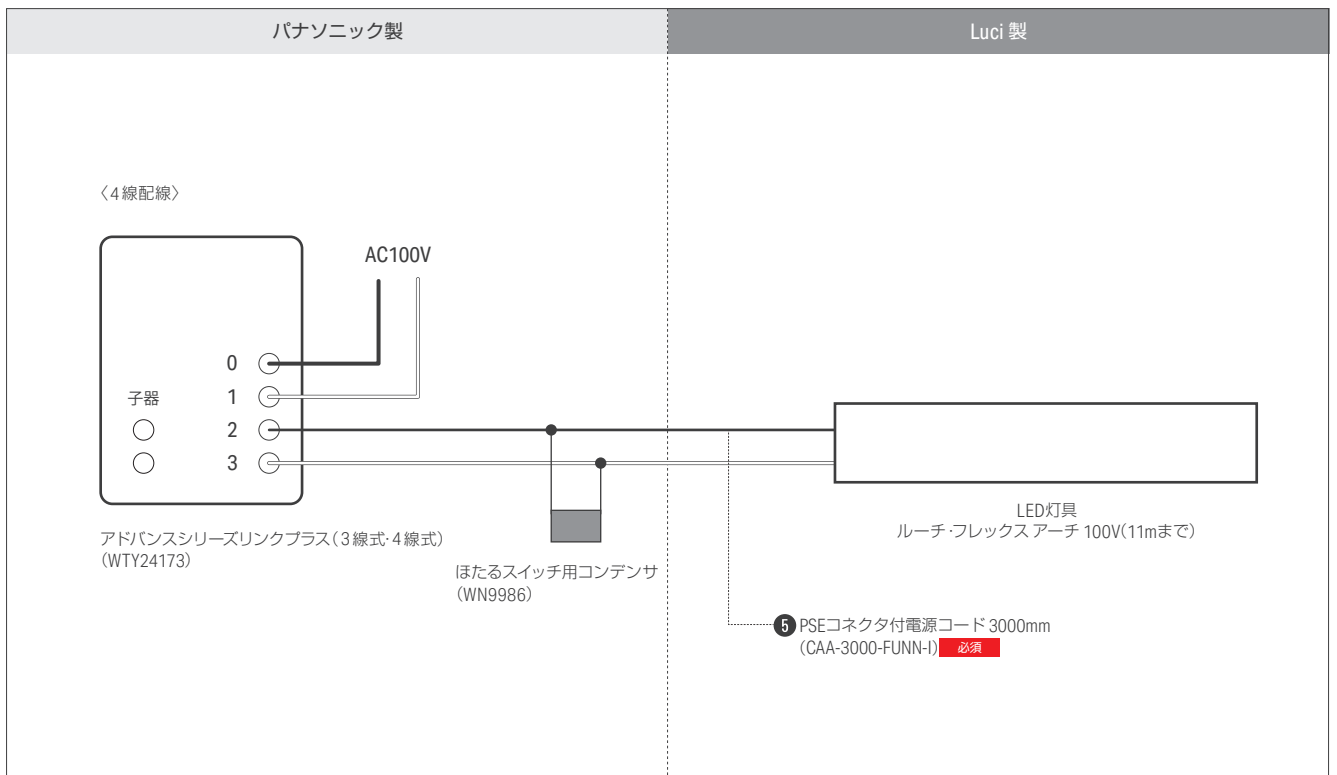

対応コントローラー	FLEX ARCH 100V 最大接続可能距離	マッチング	調光範囲
パナソニック製	アドバンスシリーズリンクプラス(3線式・4線式) 型番:WTY24173	11m ※1	○ ほたるスイッチ用コンデンサ (WN9986) 1台が必要	10% ~ 100%
CASAMBI 製	ワイヤレス調光器 型番:CBU-TED	2m	○	20% ~ 100%

※1 調光器 単独取付の場合。

スイッチ

○：可（下記の製品はマッチングしていますが、諸現象が起こる可能性がございます。表下の諸現象をご確認ください。）

	対応コントローラー	FLEX ARCH 100V 最大接続可能距離	マッチング
パナソニック製	アドバンスシリーズリンクプラス 埋込ダブルスイッチ 型番:WTY2402	6m	○
	アドバンスシリーズリンクプラス タッチ ダブルスイッチ 型番:WTY2422	6m	○
	コスモシリーズワイド21 熱線センサ付自動スイッチ 型番:WTK1411	10m	○
	スマート[電子]消灯タイマ付EEスイッチ 型番:EE4518	10m	○
	アドバンスシリーズ トイレ壁取付 型番:WTA1614	4m	○
	[屋外壁取付]スマート熱線センサ付自動スイッチ 型番:WTK34314	10m	○
	[天井取付]熱線センサ付自動スイッチ 型番:WTK2411	10m	○

ご了承いただきたい諸現象 下記諸現象は、製品の異常ではございません

- チラつき ・ 調光コントローラーとの相性によって、調光フェード始まり時・終わり時の最初の段階でチラつきが生じる場合がございます。
- 音鳴り ・ 調光コントローラーを使用する場合、灯具から音鳴りが生じる場合がございます。
- フラッシュ点灯 ・ 調光コントローラーとの相性によって、スイッチON時に一瞬100%点灯する場合がございます。
- 微小点灯 ・ 調光コントローラーとの相性によって、スイッチをOFFにしても灯具が微小点灯する場合がございます。

その他の注意事項

- ・ 調光コントローラーの施工・使用方法の詳細は、各社のカタログおよび取扱説明書でご確認ください。(接続可能な負荷量・最低必要負荷量が異なるなど)
- ・ 通電したまま配線や灯具交換を行わないでください。
- ・ 調光器の負荷容量を超えて使用しないでください。
- ・ 調光コントローラーとともに灯具をご使用になる時、周辺環境(機器の個体差、電源環境、調光レベル、負荷量)により、機器から音鳴りが発生したり、スイッチON・OFF時に灯具が一瞬100%点灯することがございます。
- ・ 各社調光コントローラーの仕様変更(回路部品変更など)により結果が異なる可能性がございます。
- ・ ご不明な点や記載のない機種に関してはお問合せください。なお、調光コントローラーメーカーの仕様変更などにより、対応出来ない場合もございます。

配線システム詳細 パナソニック製アドバンスシリーズリンクプラス (3線式・4線式) と組み合わせる場合 単色調光