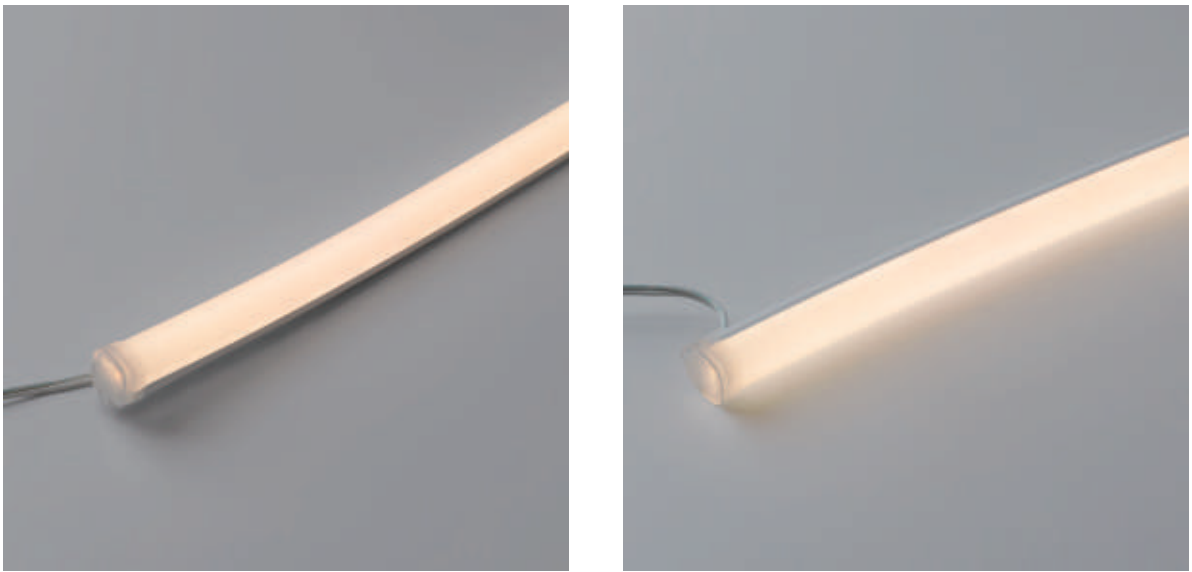

## Luci FLEX ARCH 100V

業界初の100V、曲がる、ドットレス

連結最大25m。長距離の直線間接照明も曲線間接照明もお任せください。

電源設置スペースが不要で調光可。

## LFRH ルーチ・フレックス アーチ 100V

Luci FLEX ARCH 100V

25m 連結でトランスレス

電源設置不要で 25m シームレスに連結可能。

DC 製品と比べて施工時間を平均 25% 削減！

リニューアルやリプレイスにも最適。

3面発光。だから曲線でも直線でも

3面発光で、転がすことで配光を調整可能。

カットオフラインのない綺麗なグラデーションの間接光を作れます。

一面は伏せて2面発光で照射することで、  
あらゆる曲げ方向に対応します。