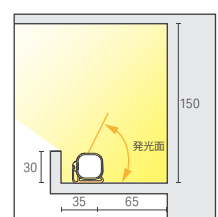

コープ照明2 CH=2800