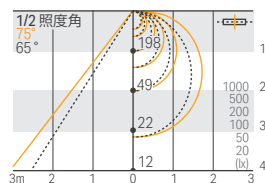

LFRH-1010W-100-L30-DF-I-22

光源色 3000K
光度 198 cd
光束 1104 lm
演色評価指数 Ra 94