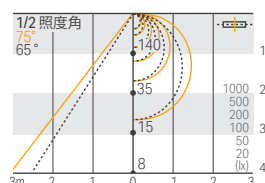

LFRH-1010W-100-L25-DF-I-22

光源色 2500K
光度 140 cd
光束 780 lm
演色評価指数 Ra 93