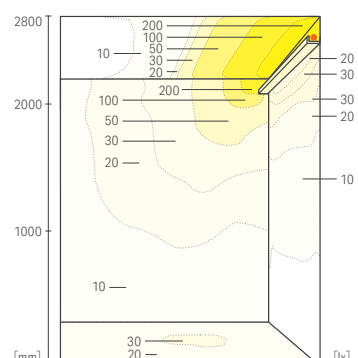

コープ照明2 CH=2800