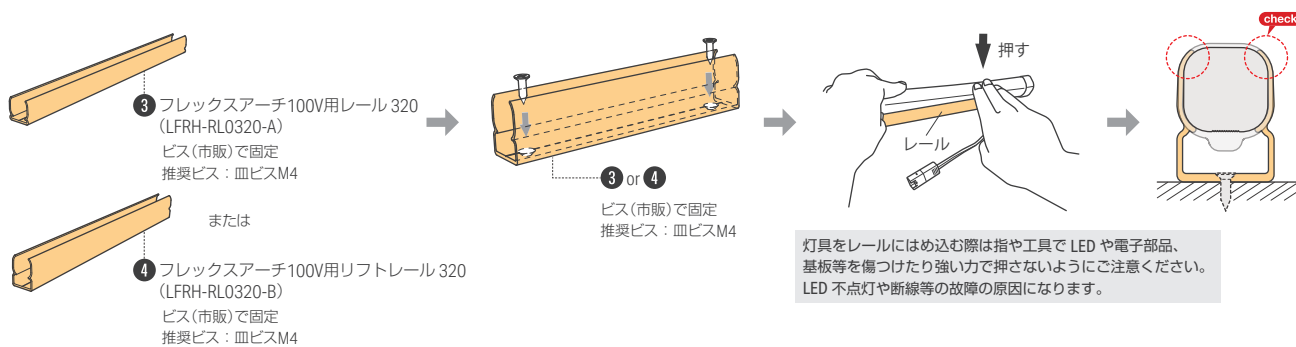

## コネクタの収納方法

## クリップ・リフトクリップ（ビス留め）の推奨取付位置

サイズ	灯具長 (mm)	クリップ数 (個)	推奨取付間隔 (A)
0260	260	2	130mm
0510	510	3	190mm
0760	760	4	210mm
1010	1010	5	220mm
1260	1260	6	226mm
1510	1510	7	230mm

灯具の設置

灯具を直線状にレールまたはリフトレールで設置する場合

灯具の発光方向

発光面の方向はクリップをはめた状態で2通りに変えることができます。レールは光を透過する素材です。ビス固定後でも変更可能です。

発光面上向き

発光面横向き

レール・リフトレール(ビス留め)の推奨取付位置

サイズ	灯具長 (mm)	レール数 (本)	クリップ数 (個)
0260	260	-	2
0510	510	1	-
0760	760	2	-
1010	1010	2	-
1260	1260	3	-
1510	1510	3	-