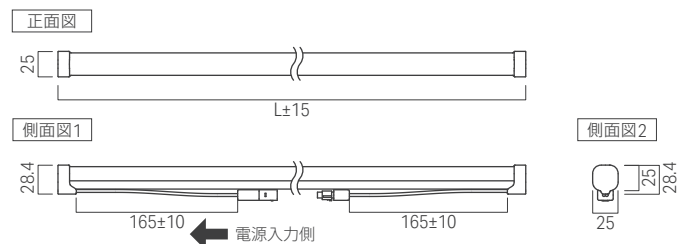

曲がり方向

ルーチ・フレックス アーチ 100Vは発光面に対して垂直方向に曲がります  
最小曲げ: R200mmまで

光学データ

光学データ一覧はP.9をご覧ください

外形図

本製品の点灯には いずれかの電源ケーブルが必要です。  
コネクタを切り落としますと、PSE、製品保証の対象外となりますので、ご注意ください。

オプション品取付時断面図

オプション品