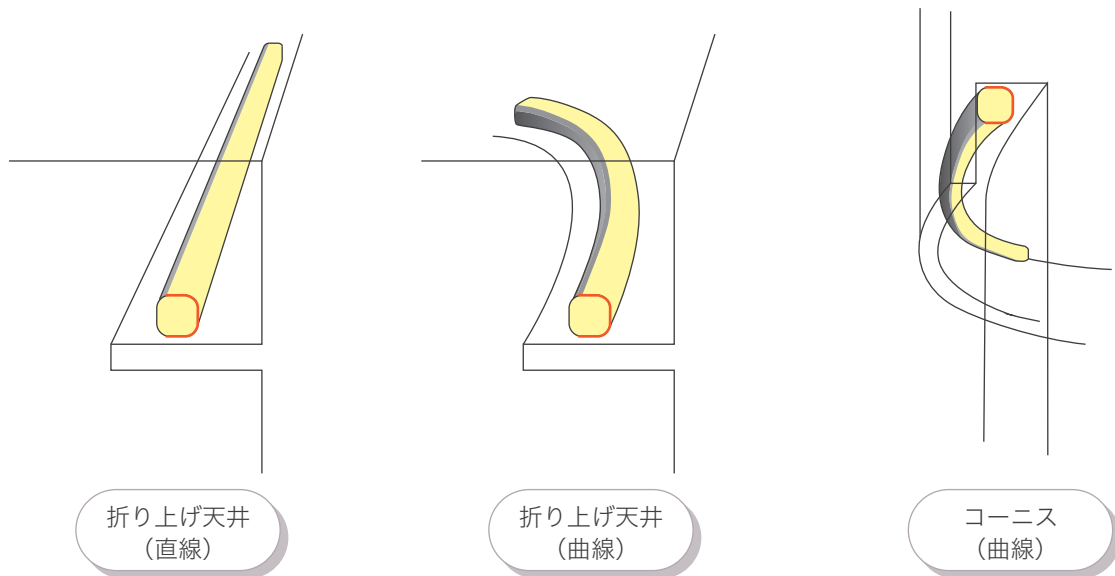

## LFRH ルーチ・フレックス アーチ 100V

Luci FLEX ARCH 100V

25m 連結でトランスレス

電源設置不要で 25m シームレスに連結可能。

DC 製品と比べて施工時間を平均 25% 削減！

リニューアルやリプレイスにも最適。

3面発光。だから曲線でも直線でも

3面発光で、転がすことで配光を調整可能。

カットオフラインのない綺麗なグラデーションの間接光を作れます。

一面は伏せて2面発光で照射することで、  
あらゆる曲げ方向に対応します。