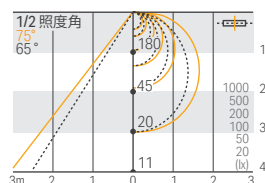

LFRH-1010W-100-L27-DF-I-22

光源色 2700K
光度 180 cd
光束 1004 lm
演色評価指数 Ra 93