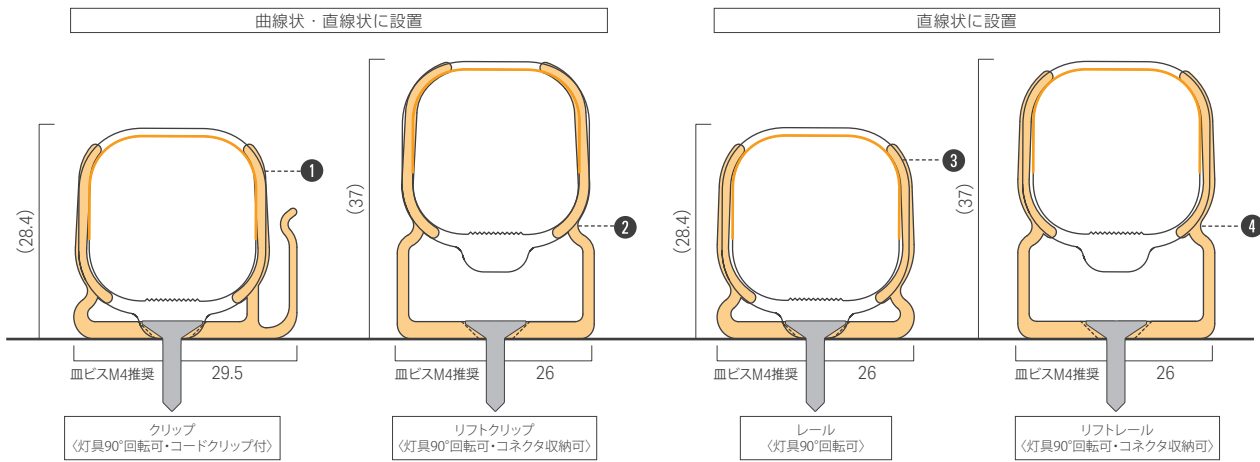

共通仕様

入力電圧	AC100V
使用環境	屋内(結露無きこと)
最大直列連結数	25m
最小曲げ許容範囲	R200mm
材質(本体)	シリコン
オプション品	クリップ, リフトクリップ, レール, リフトレール, 電源ケーブル, 送り配線ケーブル, ライティング・コネクタ
適合基準・規格	安全基準:電気用品安全法(PSE) ※棚下(陳列物照射), 装飾, 間接照明用途限定
調光	可 ※他社製コントローラーのみ対応(詳細はP.8をご覧ください)
電源	不要

曲がり方向

ルーチ・フレックス アーチ 100Vは発光面に対して垂直方向に曲がります  
最小曲げ: R200mmまで

光学データ

光学データ一覧はP.9をご覧ください

外形図

本製品の点灯には いずれかの電源ケーブルが必要です。  
コネクタを切り落としますと、PSE、製品保証の対象外となりますので、ご注意ください。

オプション品取付時断面図

オプション品