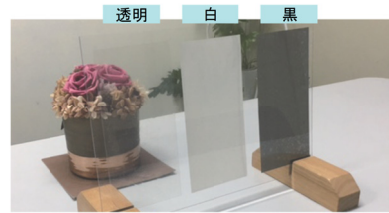

※上記の製品仕様は保証値ではありません。また、特性などは予告なく変更する場合がございます。
 ※粘着あり/なしが選択可能です。
 ※フィルム表面はハードコート処理をしていますが、硬いものだとすると表面に傷がつくことがあります。

パルミルスクリーンは、透明・ホワイト・ブラックの3種類を取り揃えております。

パルミルスクリーンフィルム
幅1,350mm 30mロール

株式会社アイテックは、高温・高圧技術を基盤に、超臨界装置の研究設備から生産設備を手がけており、その技術を活かして、お客様のニーズにあったナノ素材の研究・開発・製造まで幅広く展開しております。

街を楽しくキレイに映す

パルミルスクリーン

PALUMYLU SCREEN

ナノ技術で驚きの映像を

パルミルスクリーンとは

ナノ技術で360度どこからでも映像が見えるスクリーンです。商業施設のショーウィンドウや博物館・水族館などの透明なガラスにパルミルスクリーンを貼ると、プロジェクターからの映像を鮮やかに映しだし、これまで表現できなかった場所での驚きの演出が可能になります。

透明タイプは、映像を映さないときは、スクリーンに気づかないぐらいクリアです。ホワイト・ブラックタイプは、映像を高輝度に映すことが可能です。視野角が広く360度どこからでも映像が見え、自然な色合いを表現できます。

リアプロジェクション

- 1 リア側からとフロント側から投影が可能
- 2 フィルムは大画面・曲面への映像投影が可能
- 3 自然な色合いが再現できる
- 4 ナノ材料の使用で低価格を実現
- 5 ウィンドウガラスフィルムのように施工が簡単

開発したパルミルスクリーンは、これまで培ってきた「超臨界技術」によるナノ粒子合成技術・分散技術を活かし、弊社独自で開発した素材を利用することにより開発できた独自性を備えております。

商業ビルの歪んだ 目立つサイネージ

平らでない歪んだ面に投影し、違和感から、高いアテンションが得られます。

水族館の動画で 変化のある水槽

水族館や美術館では、いままでない驚きの演出効果が期待できます。

博物館で地球を表現

球体の内部から投影する映像で地球を表現するなど、展示の幅が広がります。

イベントや展示会、空港、結婚式、スタジアムやライブ、アミューズメントなど、多くの人の目に留まる場所で、効果的に演出することができます。