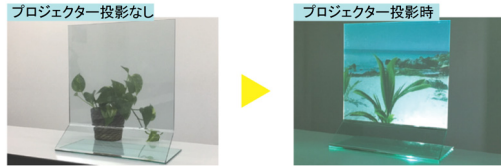

サイズ・ロール幅

※より幅広いサイズもご提供可能です。

フロントプロジェクション

360°どこからでも見られます

製品仕様・特性

	C-8	C-15	C-30	W	B
外観	透明	透明	透明	白	黒
フィルム厚さ(μm)	100	100	125	100	125
基材の材質	PET	PET	PET	PET	PET
全光線透過率	87%	78%	84%	46%	10%
ヘイズ	7%	11%	30%	98%	85%

※上記の製品仕様は保証値ではありません。また、特性などは予告なく変更する場合がございます。
※粘着あり/なしが選択可能です。
※フィルム表面はハードコート処理をしていますが、硬いものだとすると表面に傷がつくことがあります。

パルミルスクリーンは、透明・ホワイト・ブラックの3種類を取り揃えております。

株式会社アイテックは、高温・高圧技術を基盤に、超臨界装置の研究設備から生産設備を手がけており、その技術を活かして、お客様のニーズにあったナノ素材の研究・開発・製造まで幅広く展開しております。

街を楽しくキレイに映す

パルミルスクリーン

PALUMYLU SCREEN

ナノ技術で驚きの映像を

パルミルスクリーンとは

ナノ技術で360度どこからでも映像が見えるスクリーンです。商業施設のショーウィンドウや博物館・水族館などの透明なガラスにパルミルスクリーンを貼ると、プロジェクターからの映像を鮮やかに映しだし、これまで表現できなかった場所での驚きの演出が可能になります。

透明タイプは、映像を映さないときは、スクリーンに気づかないぐらいクリアです。ホワイト・ブラックタイプは、映像を高輝度に映すことが可能です。視野角が広く360度どこからでも映像が見え、自然な色合いを表現できます。

リアプロジェクション

1. 1 リア側からとフロント側から投影が可能
2. 2 フィルムは大画面・曲面への映像投影が可能
3. 3 自然な色合いが再現できる
4. 4 ナノ材料の使用で低価格を実現
5. 5 ウィンドウガラスフィルムのように施工が簡単

開発したパルミルスクリーンは、これまで培ってきた「超臨界技術」によるナノ粒子合成技術・分散技術を活かし、弊社独自で開発した素材を利用することにより開発できた独自性を備えております。

Advanced Supercritical Technologies

株式会社 アイテック

■本社・R&Dセンター
〒590-0982 大阪府堺市堺区海山町3丁161番地2
TEL (072) 226-8853 FAX (072) 226-6653
<https://www.itec-es.co.jp>