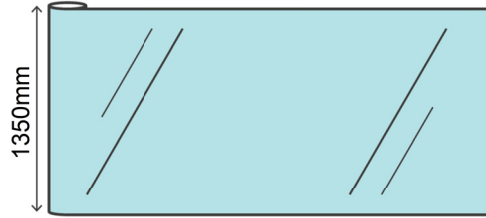

サイズ・ロール幅

※より幅広いサイズもご提供可能です。

フロントプロジェクション

360°どこからでも見られます

製品仕様・特性

	C-8	C-15	C-30	W	B
外観	透明	透明	透明	白	黒
フィルム厚さ(μm)	100	100	125	100	125
基材の材質	PET	PET	PET	PET	PET
全光線透過率	87%	78%	84%	46%	10%
ヘイズ	7%	11%	30%	98%	85%

※上記の製品仕様は保証値ではありません。また、特性などは予告なく変更する場合がございます。
 ※粘着あり/なしが選択可能です。
 ※フィルム表面はハードコート処理をしていますが、硬いものだとすると表面に傷がつくことがあります。

パルミルスクリーンは、透明・ホワイト・ブラックの3種類を取り揃えております。

パルミルスクリーンフィルム
幅1,350mm 30mロール

株式会社アイテックは、高温・高圧技術を基盤に、超臨界装置の研究設備から生産設備を手がけており、その技術を活かして、お客様のニーズにあったナノ素材の研究・開発・製造まで幅広く展開しております。