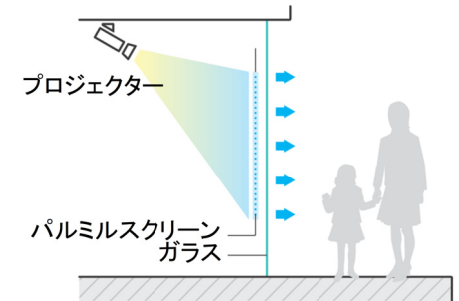

街を楽しくキレイに映す

パルミルスクリーン

PALUMYLU SCREEN

ナノ技術で驚きの映像を

パルミルスクリーンとは

ナノ技術で360度どこからでも映像が見えるスクリーンです。商業施設のショーウィンドウや博物館・水族館などの透明なガラスにパルミルスクリーンを貼ると、プロジェクターからの映像を鮮やかに映しだし、これまで表現できなかった場所での驚きの演出が可能になります。

透明タイプは、映像を映さないときは、スクリーンに気づかないぐらいクリアです。ホワイト・ブラックタイプは、映像を高輝度に映すことが可能です。視野角が広く360度どこからでも映像が見え、自然な色合いを表現できます。

リアプロジェクション

- 1 リア側からとフロント側から投影が可能
- 2 フィルムは大画面・曲面への映像投影が可能
- 3 自然な色合いが再現できる
- 4 ナノ材料の使用で低価格を実現
- 5 ウィンドウガラスフィルムのように施工が簡単

開発したパルミルスクリーンは、これまで培ってきた「超臨界技術」によるナノ粒子合成技術・分散技術を活かし、弊社独自で開発した素材を利用することにより開発できた独自性を備えております。

商業ビルの歪んだ 目立つサイネージ

平らでない歪んだ面に投影し、違和感から、高いアテンションが得られます。

水族館の動画で 変化のある水槽

水族館や美術館では、いままでない驚きの演出効果が期待できます。

博物館で地球を表現

球体の内部から投影する映像で地球を表現するなど、展示の幅が広がります。

イベントや展示会、空港、結婚式、スタジアムやライブ、アミューズメントなど、多くの人の目に留まる場所で、効果的に演出することができます。