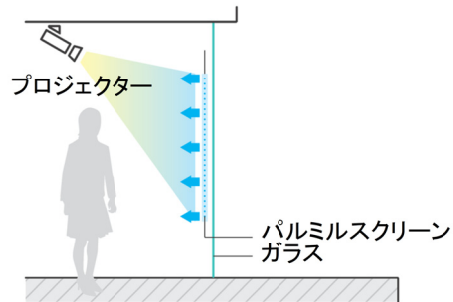

サイズ・ロール幅

※より幅広いサイズもご提供可能です。

フロントプロジェクション

360°どこからでも見られます

製品仕様・特性

	C-8	C-15	C-30	W	B
外観	透明	透明	透明	白	黒
フィルム厚さ(μm)	100	100	125	100	125
基材の材質	PET	PET	PET	PET	PET
全光線透過率	87%	78%	84%	46%	10%
ヘイズ	7%	11%	30%	98%	85%

※上記の製品仕様は保証値ではありません。また、特性などは予告なく変更する場合がございます。
 ※粘着あり/なしが選択可能です。
 ※フィルム表面はハードコート処理をしていますが、硬いものだとすると表面に傷がつくことがあります。

パルミルスクリーンは、透明・ホワイト・ブラックの3種類を取り揃えております。

パルミルスクリーンフィルム
幅1,350mm 30mロール

株式会社アイテックは、高温・高圧技術を基盤に、超臨界装置の研究設備から生産設備を手がけており、その技術を活かして、お客様のニーズにあったナノ素材の研究・開発・製造まで幅広く展開しております。

街を楽しくキレイに映す

パルミルスクリーン

PALUMYLU SCREEN

ナノ技術で驚きの映像を

パルミルスクリーンとは

ナノ技術で360度どこからでも映像が見えるスクリーンです。商業施設のショーウィンドウや博物館・水族館などの透明なガラスにパルミルスクリーンを貼ると、プロジェクターからの映像を鮮やかに映しだし、これまで表現できなかった場所での驚きの演出が可能になります。

透明タイプは、映像を映さないときは、スクリーンに気づかないぐらいクリアです。ホワイト・ブラックタイプは、映像を高輝度に映すことが可能です。視野角が広く360度どこからでも映像が見え、自然な色合いを表現できます。

リアプロジェクション

- 1 リア側からとフロント側から投影が可能
- 2 フィルムは大画面・曲面への映像投影が可能
- 3 自然な色合いが再現できる
- 4 ナノ材料の使用で低価格を実現
- 5 ウィンドウガラスフィルムのように施工が簡単

開発したパルミルスクリーンは、これまで培ってきた「超臨界技術」によるナノ粒子合成技術・分散技術を活かし、弊社独自で開発した素材を利用することにより開発できた独自性を備えております。