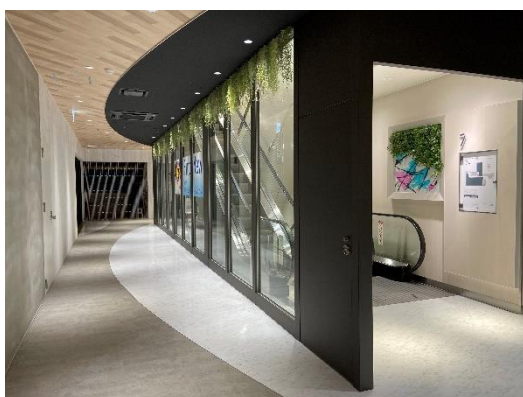

新しい「クレフィ三宮」は、感度の高いセレクトショップが集積するファッションビルという特性を活かし、女性が立ち寄りやすい店舗や神戸でしか味わえない飲食店を誘致し、食事やリラックスできる時間を楽しめる場所を新たに提供します。

【6F 飲食フロア】

20～30代の女性を中心に気軽に立ち寄れる、商業施設初出店の地元神戸で人気のカフェが登場。『Hong Kong Hot Pot Cafe 甜蜜蜜』は、クレフィ三宮店だけで展開する、おひとりさまサイズの「美肌薬膳火鍋」や「薬膳水餃子」をはじめ、香港スイーツ&ドリンク”などを提供します。また、自家焙煎珈琲を中心に豊富なドリンクメニューと、体に優しい自然派ドーナツの『シャルマンカフェ』も新たに出店しました。

- 営業時間 11:00~21:00
- ホームページ <https://www.g-ino.com/>

【リニューアル】

洋服のお直し Shinsaibasi REFORM (心齋橋リフォーム)

5/22
RENEWAL OPEN

Shinsaibasi REFORM

私たちはお客様のお話を伺い、ご相談できる場を提供することを念頭に置いています。それが私たちの思い描くフィッターの姿です。また、アイテム毎に専門のエキスパートを置いています。私たちが最も大切にしているのは時代性よりもお客様のこだわりや想いをカタチにすること。それが私たちの想い描く心齋橋リフォームの姿です。どうぞお気軽に扉を叩いてください。

- 営業時間 11:00~21:00
- ホームページ <https://s-reform.co.jp/>

共用部

6F

床材はウッドとモルタル調の組み合わせにより、温かみのある上質空間を演出。グリーンやアートを共用部に設置し、落ち着いた空間にスパイスを加えました。

7F

床材はモルタル調とホワイトピーリングの組み合わせによる、さわやかな上質空間を演出。グリーンやアートを共用部に設置し、落ち着いた空間にスパイスを加えました。