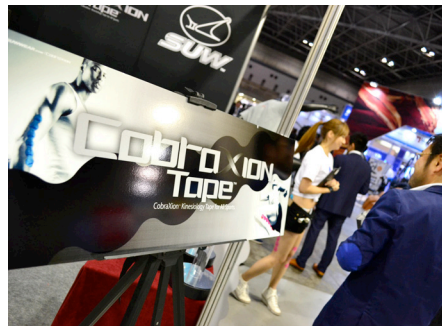

ポテンシャルを最大限に発揮する機会をあらゆる人へ提供する、革新的なキネシオロジーテープの登場です。

SUW CobraXion Tape 使用例

「SPORTEC 2012」において、 著名トレーナーやトップアスリートから高い評価

「SUW CobraXion Tape」は、フィットネスやトレーニング、リハビリテーション等の総合展示会「SPORTEC 2012」（2012年11月21日～23日、東京ビッグサイト）に出展され、発売前の先行トライアルを実施、会場で数々の著名トレーナーやアスリートから高い評価を受けました。

<アスリートの評価>

- 「筋肉の緊張が解けて**柔軟性が増す**」（ブレイクダンス）
- 「普通のキネシオと違って**剥がれない**」（総合格闘技）
- 「日にちが経ってもホントに**かゆくならない**」（バスケットボール）
- 「貼っている**感覚を忘れる**くらい**皮膚にフィット**する」（野球）

<トレーナーの評価>

- 「3-4日間貼っても**かぶれ難い**」（カイロプラティック）
- 「違和感がなく、まさに『**忍者テープ**』！」（アスレティックトレーナー）
- 「貼っているだけで、皮膚を持ち上げ、固有受容器が反応」（ロルフイング）