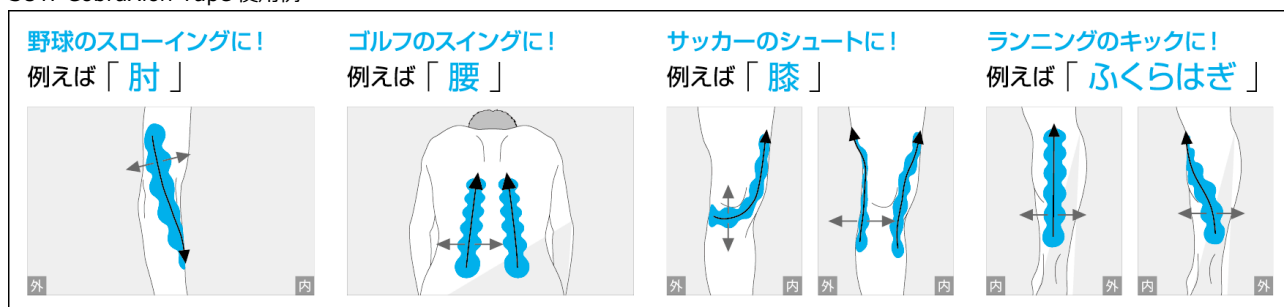

「SUW CobraXion Tape」は、現代のアスリートやスポーツ愛好者へ、革新的なデザインと機能を提供します。

キネシオロジーテープの一般効能

- ・痛み、こりの改善
- ・腫れ、内出血の軽減
- ・疲労回復、機能回復
- ・可動域の拡大 等

独自のウェーブ構造 (意匠・特許出願済) により、これまでのキネシオロジーテープがカバーしきれなかった曲面・凹凸面への適応力が飛躍的に向上し、皮膚を持ち上げることによるキネシオロジーテープの効能を最大限に発揮出来るようになりました。

また、このウェーブ構造によるバネのような力学特性が、貼付面の張力を一定に保ち皮膚のストレスを軽減。かぶれや剥離を抑えるとともに、安定した張力と伸縮性能を実現しました。

SUW CobraXion Tape の特長

- ・独自のウェーブ構造
- ・曲面、凹凸面への高い適応力
- ・安定した張力と伸縮性能
- ・かぶれ、かゆみの軽減
- ・デザイン&カラー

「SUW CobraXion Tape」は、これまで技術的に難しかった形状と機能を達成した、**100%純日本製**の高品質製品です。デザインとしても、スタイリッシュな形状に加えて女性や若いアスリートの要望が多い**4つのカラーバリエーション**を取りそろえました。

ポテンシャルを最大限に発揮する機会をあらゆる人へ提供する、革新的なキネシオロジーテープの登場です。

SUW CobraXion Tape 使用例

「SPORTEC 2012」において、 著名トレーナーやトップアスリートから高い評価

「SUW CobraXion Tape」は、フィットネスやトレーニング、リハビリテーション等の総合展示会「SPORTEC 2012」（2012年11月21日～23日、東京ビッグサイト）に出展され、発売前の先行トライアルを実施、会場で数々の著名トレーナーやアスリートから高い評価を受けました。