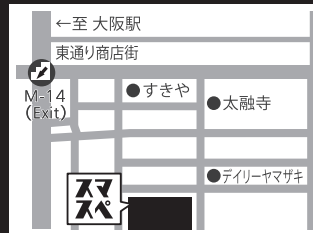

スマートスペースカンサイ JR大阪駅から徒歩約10分

〒530-0056 大阪市北区免野町9-15 ホテル関西1F

TEL 06-6312-7971

URL <https://reserva.be/hotelkansai>

営業時間 9:00~22:00

ご予約はこちら