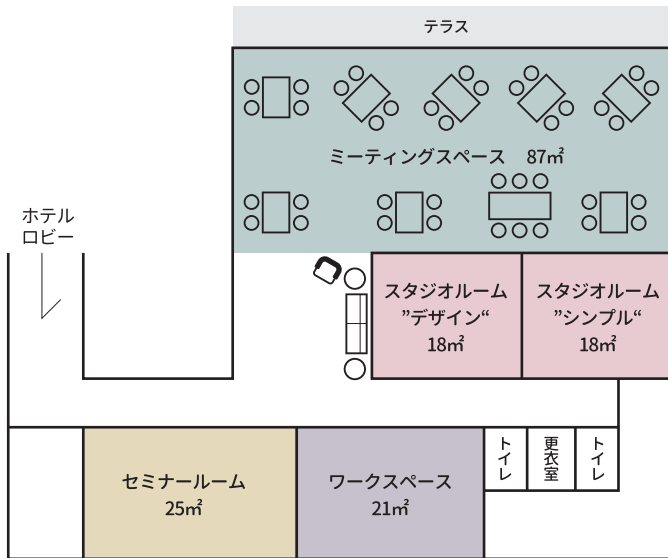

# CREATIVE SPACE SMART SPACE KANSAI

スマスペは、4つのスペースから構成されています。開放的なカフェのようなミーティングスペース。セミナーや会議などを行うセミナールーム。DIYやレッスンなどさまざまな用途に使えるワークスペース。そして、防音性があるスタジオルーム。配信機材のレンタルも各種取り揃えております。

創造力を掻き立てるスマスペ、使い方はあなた次第です！

ご利用にあたり