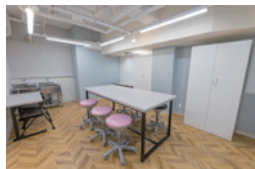

※延長料金は15分毎に500円（税込）です。

- ■共通オプション備品
  ホワイトボード/プレゼンセット（プロジェクター/レーザーポインター）/貸出ノートPC/WEB会議セット（WEBカメラ/テレビ会議用マイクスピーカー/移動式TVモニター）/追加椅子