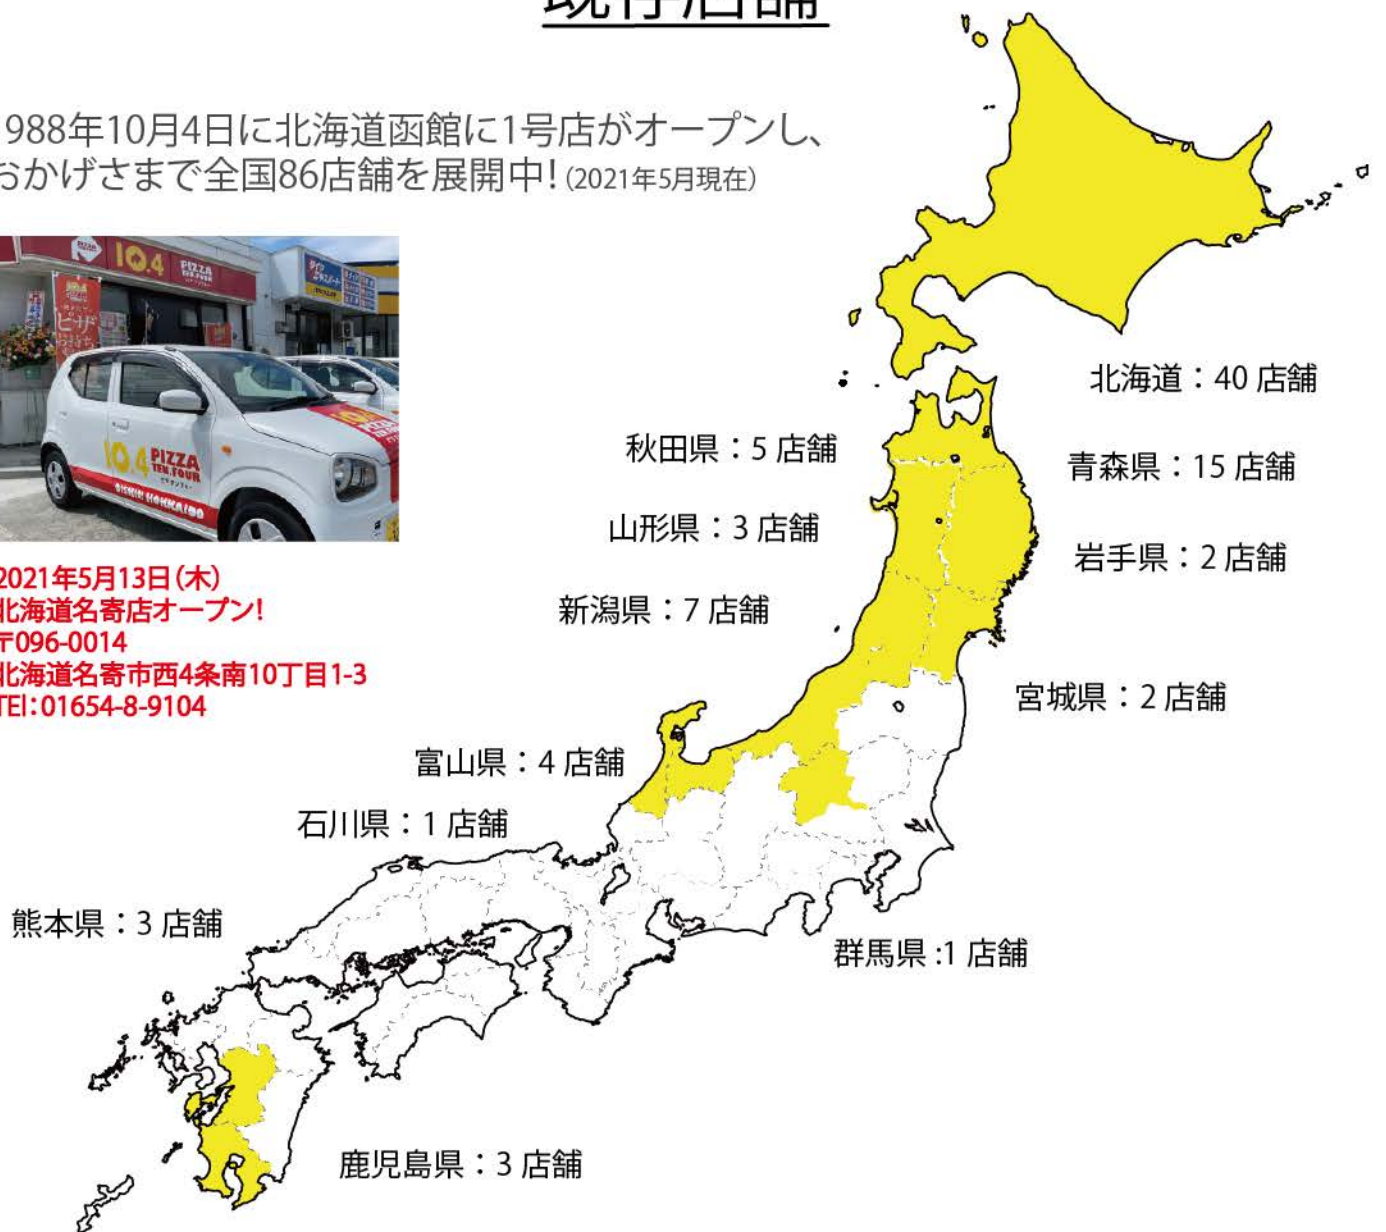

既存店舗

1988年10月4日に北海道函館に1号店がオープンし、
おかげさまで全国86店舗を展開中!(2021年5月現在)

2021年5月13日(木)
北海道名寄店オープン!
〒096-0014
北海道名寄市西4条南10丁目1-3
TEL:01654-8-9104

函館 中道店	札幌 旭ヶ丘店	帯広 みなみ店	青森 平賀店	秋田 鹿角店	富山 入善店
函館 日吉店	札幌 白石店	帯広 ひがし店	青森 十和田店	横手 十文字店	富山 魚津店
函館 美原店	札幌 伏古店	北海道 音更店	青森 三沢店	宮城 小牛田店	富山 滑川店
函館 昭和店	小樽 手宮店	釧路 昭和店	青森 黒石店	宮城 名取店	富山 砺波店
函館 桔梗店	北海道 北広島店	北海道 網走店	青森 おいらせ店	山形 長井店	石川 能美店
函館 七重浜店	千歳 中央店	北見 大通店	弘前 城東中央店	山形 南陽店	熊本 菊池店
北海道 八雲店	石狩 花川店	北海道 紋別店	弘前 駒越店	山形 新庄店	熊本 大津店
北海道 東室蘭店	北海道 岩見沢店	北海道 稚内店	八戸 根城店	新潟 新発田店	熊本 宇土松橋店
北海道 幌別店	北海道 美唄店	北海道 遠軽店	八戸 湊高台店	新潟 五泉店	鹿児島 出水店
北海道 伊達店	北海道 滝川店	北海道 根室店	岩手 久慈店	新潟 新津善道店	鹿児島 川内店
苫小牧 住吉店	北海道 富良野店	青森 花園店	岩手 二戸店	新潟 白根店	鹿児島 鹿屋店
苫小牧 西店	旭川 末広店	青森 石江店	秋田 大館店	新潟 燕三条店	
苫小牧 沼ノ端店	北海道 士別店	青森 浪岡店	秋田 飯島店	新潟 巻店	
北海道 新ひだか店	北海道 名寄店	青森 五所川原店	秋田 男鹿店	新潟 糸魚川店	
札幌 八軒店	帯広 西18条店	青森 むつ店	秋田 由利本荘店	前橋 茂木店	