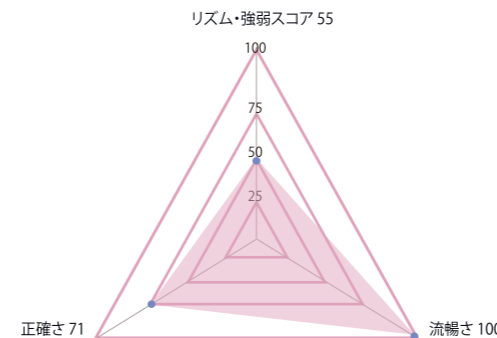

Point 02 AIで疑問を完全解決する！