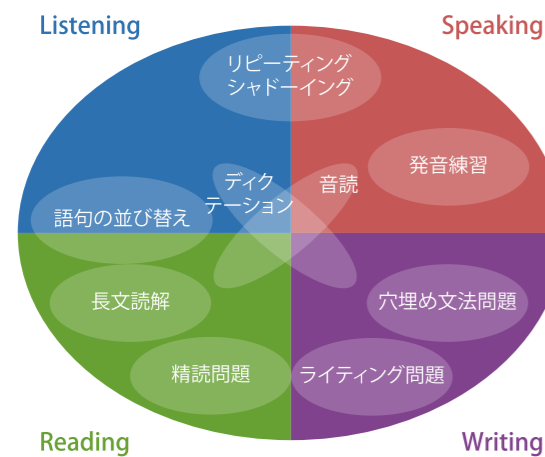

西日本販売推進部 〒532-0011 大阪府大阪市淀川区西中島5-14-10 新大阪トヨタビル8F
TEL: (06) 6309-8857 FAX: (06) 6309-8941

●ご注文・お問い合わせは

241216-KDT11500

Talk trainerは 英検問題が解き放題！ AIで疑問を完全解決 するアプリです。

Point 01 4技能をバランスよく効率的に学習！

過去9回分の英検問題で4技能すべてを対策！
だから基礎から応用まで生徒に合ったレベルの問題で練習できます。
さらに9回分ある英検問題で類似問題を解いて弱点を克服し、単元を定着させます。