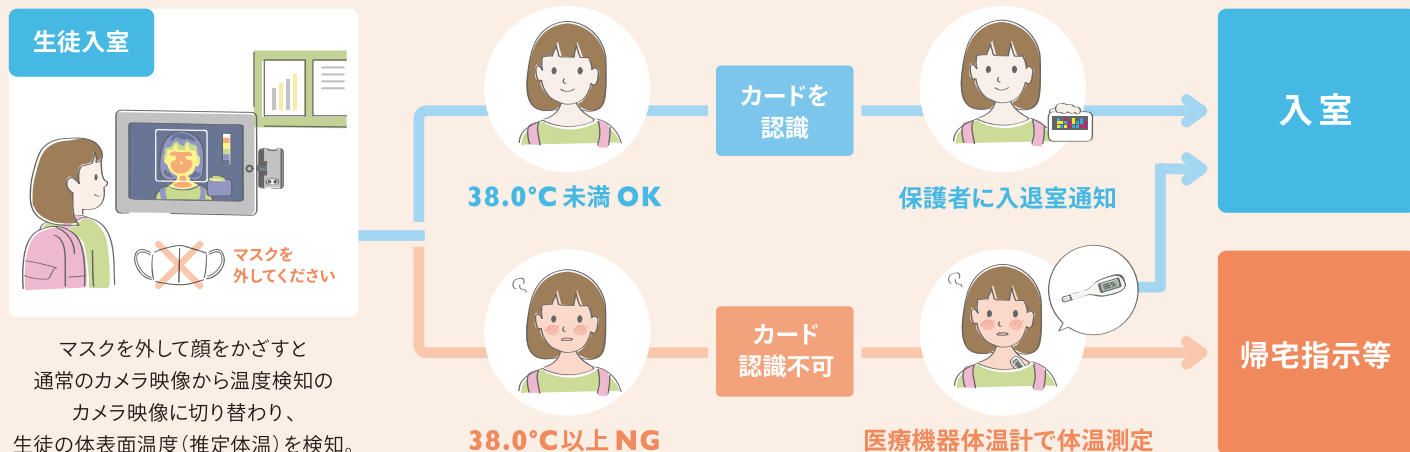

塾・学童・
予備校専用

写真つき入退室管理システム

Kazasu × サーモグラフィー

サーマルカメラで
温度分布を表示

通常カメラで
入退室管理

Kazasu の iPad 版アプリで、 サーモグラフィーを確認できるようになりました。

物体の温度を相対的に表示できるサーマルカメラを取り付けることで、
体表面温度が高温になっているかどうかを瞬時に検出して知らせることができるように。

入室エラーとなる基準の温度を設定でき、Kazasu を利用しながら、
生徒の体表面温度（推定体温）を検知し、発熱の疑いのある人を効率的にスクリーニングできます。

Point

1 測定の手間を解消

生徒一人一人の体温測定にかかっていた
手間を減らすことができます。

Point

2 低価格で導入可能

通常のサーマルカメラを導入するよりも
低価格で利用できます。

Point

3 非接触

ソーシャルディスタンスを保って
温度を検知することができます。

〔教室でのご利用フロー〕

エラー温度を 38.0°C に設定した場合

※本製品は医療機器ではありません。

※体温測定・診断等の医療行為にはご利用いただけません。精密な体温測定には、医療機器をご利用ください。

※サーマルカメラで測定されるものは表面温度の分布であり、体温とは誤差があります。

※計測によりウイルスに感染しているかを判断するものではありません。