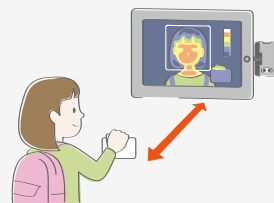

塾・学童・
予備校専用

写真つき入退室管理システム

Kazasu × サーモグラフィー

サーマルカメラで
温度分布を表示

通常カメラで
入退室管理

Kazasu の iPad 版アプリで、 サーモグラフィーを確認できるようになりました。

物体の温度を相対的に表示できるサーマルカメラを取り付けることで、
体表面温度が高温になっているかどうかを瞬時に検出して知らせることができるように。

入室エラーとなる基準の温度を設定でき、Kazasu を利用しながら、
生徒の体表面温度（推定体温）を検知し、発熱の疑いのある人を効率的にスクリーニングできます。

Point

1 測定の手間を解消

生徒一人一人の体温測定にかかっていた
手間を減らすことができます。

Point

2 低価格で導入可能

通常のサーマルカメラを導入するよりも
低価格で利用できます。

Point

3 非接触

ソーシャルディスタンスを保って
温度を検知することができます。

〔教室でのご利用フロー〕

エラー温度を 38.0°C に設定した場合

※本製品は医療機器ではありません。

※体温測定・診断等の医療行為にはご利用いただけません。精密な体温測定には、医療機器をご利用ください。

※サーマルカメラで測定されるものは表面温度の分布であり、体温とは誤差があります。

※計測によりウイルスに感染しているかを判断するものではありません。