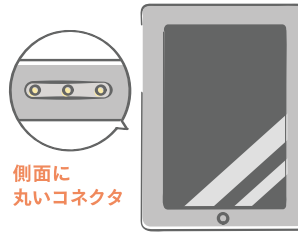

塾・学童・
予備校専用

写真つき入退室管理システム

Kazasu × サーモグラフィー

サーマルカメラで
温度分布を表示

通常カメラで
入退室管理

Kazasu の iPad 版アプリで、 サーモグラフィーを確認できるようになりました。

物体の温度を相対的に表示できるサーマルカメラを取り付けることで、
体表面温度が高温になっているかどうかを瞬時に検出して知らせることができるように。

入室エラーとなる基準の温度を設定でき、Kazasu を利用しながら、
生徒の体表面温度（推定体温）を検知し、発熱の疑いのある人を効率的にスクリーニングできます。

ソーシャルディスタンスを保って
温度を検知することができます。

〔教室でのご利用フロー〕

エラー温度を 38.0°C に設定した場合

※本製品は医療機器ではありません。

※体温測定・診断等の医療行為にはご利用いただけません。精密な体温測定には、医療機器をご利用ください。

※サーマルカメラで測定されるものは表面温度の分布であり、体温とは誤差があります。

※計測によりウイルスに感染しているかを判断するものではありません。

※iPad 版のみの対応です。

ご利用に必要なもの

1日の
連続稼働時間が
1時間以上の
場合は必須

1

Kazasu アカウント

Kazasu をお使い
いただいている方向けの
機能です。

2

サーマルカメラ

以下の専用カメラを
ご購入ください。

型番：FLIR ONE Pro LT 版 for iOS
FLIR ONE Gen3 for iOS
FLIR ONE Pro for iOS

※その他のサーマルカメラでは動作しません。

3

iPad (第7世代以降)

側面に
丸いコネクタ

スマートコネクタ
対応のものを
お選びください。

4