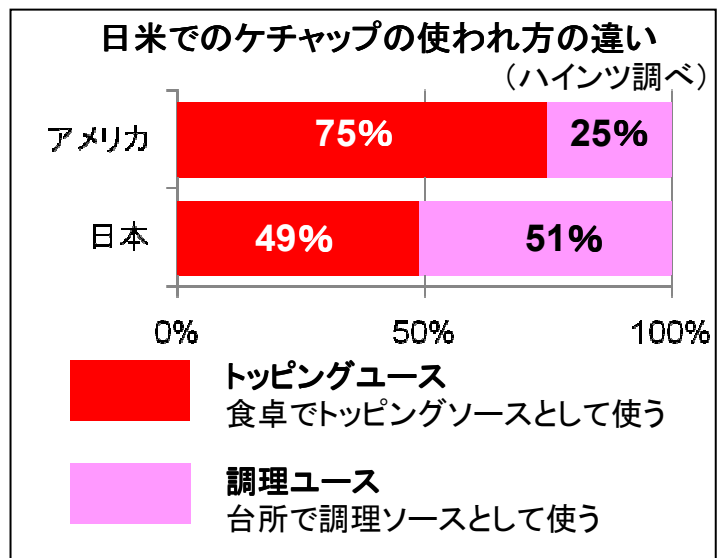

報道関係各位

2009年8月31日
ハインツ日本株式会社
<http://heinz.jp>

アメリカの当たり前を日本に もっと食卓にケチャップを

9月14日「ケチャップを台所に閉じ込めないで！キャンペーン」開始

洋食ソースのパイオニア、ハインツ日本株式会社(本社:東京都台東区、代表取締役社長:前田英広)は、「もっと食卓にケチャップを」を合言葉に、『ケチャップを台所に閉じ込めないで！キャンペーン(第1弾 9月14日~11月末予定/第2弾 10月2日~11月3日)』を実施します。おしゃれなケチャップがお部屋や街に飛び出していくイメージを通じて、台所にとどまらないケチャップの魅力を伝えていきます。

■ 日米ケチャップの使われ方の違い

ケチャップが国民的調味料となっているアメリカと日本では、ケチャップの使われ方に大きな違いがあります。アメリカではケチャップはトッピングソースとして食卓で使われるのが主なのに対し、日本では調理ソースとして台所で使う率が高いことが当社の調査でわかっています。

その背景には、オムライスやナポリタンなど日本の“洋食”メニューを調理する際にケチャップが欠かせないものであること。さらに、日本には食卓に置けるようなケチャップボトルが少ないことも要因の1つだと当社では見えています。

■ アメリカのケチャップボトルは、スタンディング型

アメリカのケチャップは“食卓に置く”ことを前提にしたスタンディング型が主流です。日本のチューブタイプと違い、量が少なくなくても安定して立つので、食卓の上で場所を取りません。また、最初から食卓で使うことを考えてデザインされているので、華やかでスタイリッシュなデザインが特長です。

■ アメリカの当たり前を日本に

アメリカ生まれのハインツ逆さケチャップは、スタンディング型でオシャレな可愛いデザイン。さらに、ノズルも液だれしない特殊構造です。ケチャップの真っ赤な色は元気の色。ハインツの逆さケチャップで食卓をもっと楽しく元気にしたい、それがハインツ日本の想いです。