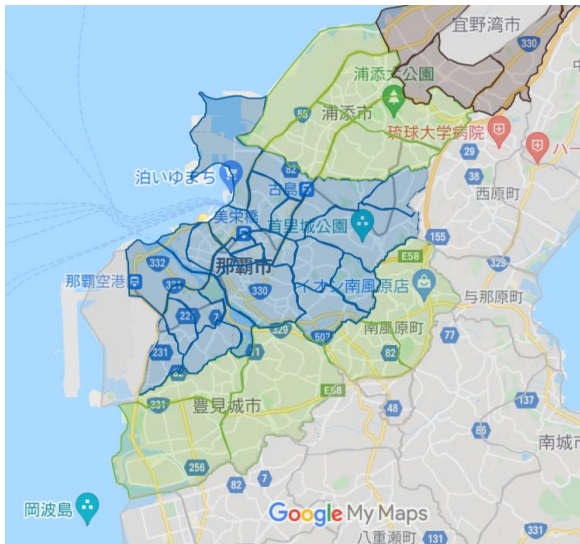

報道関係者各位

「DiDi Food」が沖縄での展開エリアを拡大
那覇市、浦添市、豊見城市、南風原町を対象に配達料金無
料、対象メニューが最大50%OFFのキャンペーンを実施！

※対象地域、店舗および期間等の詳細については2ページ目以降ならびにアプリをご覧ください。

DiDiフードジャパン株式会社の運営するデリバリーサービス「DiDi Food」は、2021年8月4日（水）より、沖縄県那覇市でサービス提供を開始してまいりました。多くのお客様からご利用いただいている状況を鑑み、9月15日（水）より沖縄県内でのサービス展開エリアを拡大いたします。新たに加わるのは、浦添市、豊見城市、南風原町です。

サービス展開エリアの拡大を記念し、対象メニューが最大50%OFF、配達料金無料でお楽しみいただけるキャンペーンを開催いたします。

「DiDi Food」はさまざまなキャンペーンとともにバラエティ豊かな「食の移動体験」によって、沖縄県のお客様に「めっちゃおいしい」をお届けいたします。

※新型コロナウイルス感染状況次第ではサービス開始日程変更する場合があります。

沖縄県のサービス提供エリア

那覇市、浦添市、豊見城市、南風原町

※上記エリア内であっても、山間部や離島などではご利用いただけない場合がございます。また、店舗の営業状況などにより、ご注文いただけない場合もございますので、ご了承ください。

※詳細なエリアはアプリにてご確認ください。

※新型コロナウイルス感染状況次第でサービスエリアや開始時期を変更することがございます。

※緑色の箇所は今回新たに展開するエリアです。

エリア拡大記念キャンペーン

最大50%OFF

内容：期間中、対象メニューを最大50%OFFでご注文いただけます。

広島エリア

広島市（中区、東区*、南区、西区、安佐南区*、安佐北区*、佐伯区*）、福山市*、東広島市*、廿日市市*、安芸郡府中町*

京都エリア

京都市*、宇治市、亀岡市*、城陽市、向日市、長岡京市*、八幡市、京田辺市、大山崎町、久世郡久御山町

愛知エリア

名古屋市（千種区、東区、北区、西区、中村区、中区、昭和区、瑞穂区、熱田区、中川区*、港区*、南区、守山区*、緑区*、名東区、天白区*）、日進市、尾張旭市、長久手市、瀬戸市、北名古屋市、岩倉市、清須市、豊明市