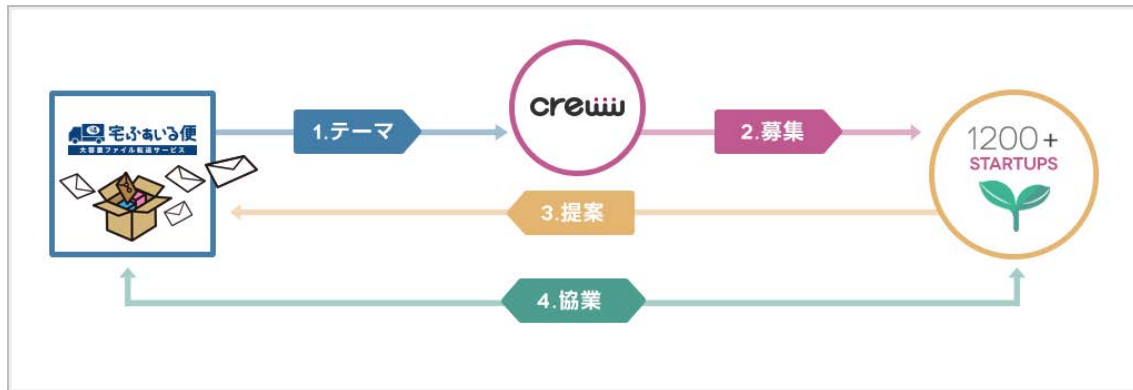

《コラボの仕組み》

《株式会社オーグス総研について》

【社名】 株式会社オーグス総研

【代表者】 代表取締役社長 平山 輝

【所在地】 〒550-0023 大阪市西区千代崎3丁目南2-37

【設立】 1983年6月29日

【事業内容】 ITシステム開発、コンサルティング、「宅ふぁいる便」管理・構築

【URL】 <http://www.ogis-ri.co.jp/>

《大阪ガス行動観察研究所について》

【社名】 大阪ガス行動観察研究所株式会社

【代表者】 代表取締役社長 中屋吉広

【所在地】 〒550-0004 大阪市西区靱本町1-10-24 三共本町ビル6F・10F

【設立】 1986年7月24日

【事業内容】 各種リサーチ、「宅ふぁいる便」等のITサービス開発・運営

【URL】 <http://www.kansatsu.co.jp/>

《Creww 株式会社について》

【社名】 Creww 株式会社

【代表者】 代表取締役伊地知 天 (いじち そらと)

【所在地】 〒153-0042 東京都目黒区青葉台1-18-14 3F

【設立】 2012年8月13日

【事業内容】 スタートアップコミュニティ creww の運営

【URL】 <https://creww.me/>

【サイト URL】 <https://creww.me/collaboration/>

《本件に関するお問い合わせ》

Creww 株式会社 広報担当 石井こずえ press@creww.me