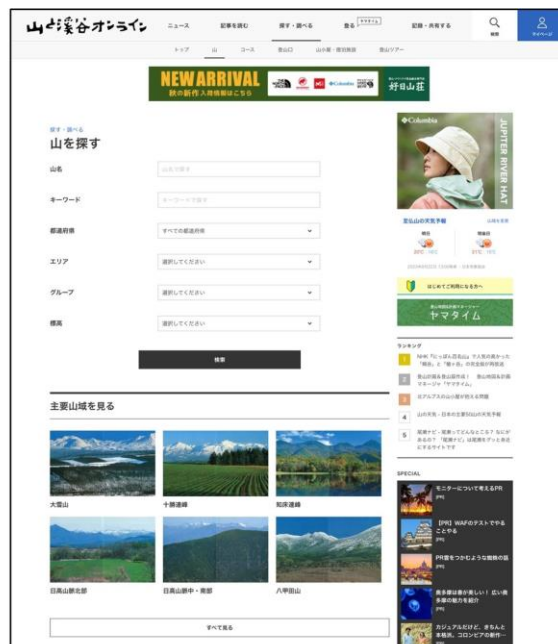

今回のリニューアルでは、「①スマートフォンでの動線を考え抜いたデザインとメニューの一新」「②整理された情報設計と洗練されたUI（ユーザーインターフェイス）の導入」「③メディアコンテンツの充実」「④登山支援サービス（ヤマタイム）とマイページとの連携&マイページのUI大幅向上」という4つのポイントを柱にリニューアルを実施しました。特に、デザインとUIを作り替えたことでスマートフォンからの操作性が大きく改善します。多彩なメディア記事の閲覧はもちろん、登山地図閲覧・計画ツール「ヤマタイム」や、自分の登山計画・登山記録を作成して保存・共有できる「マイページ」の使い勝手が良くなりました。

8月28日には山や登山コース、登山口、全国の山小屋・宿泊施設、登山ツアーなどのデータベース「探す・調べる」のデザインを変更し、得たい情報にアクセスしやすくなりました。これにより一連のリニューアルが完了し、山の初心者からベテランまで、より親しんでいただけるウェブメディア・サービスとなりました。

リニューアルした『山と溪谷オンライン』
トップページ

■豊富なデータベースから、得たい情報を素早く検索

8月28日にデザインリニューアルした「探す・調べる」は、登山計画作りに欠かせない山や登山コース、登山口、全国の山小屋・宿泊施設、登山ツアーといったデータベースの検索メニューです。これまででも出版社としての取材力とウェブメディアならではの即時性を生かした豊富なデータベースを保有してきましたが、今回のリニューアルでは、デザインとUIを見直すことで検索性を大幅に改善しました。

登る山への理解を深める「山」の情報のほか、キーワードや歩行距離などから自分に合った登山ルートを探せる「コース」、アクセス方法や駐車場・トイレなどの施設情報を調べられる「登山口」といったデータを条件から絞り込んで探せます。また、山麓の宿泊施設や山小屋などの開設期間・定員・料金などの確認や、国内外の山に登れる登山ツアーの最新データを探すことも可能です。

先行して5月にリニューアルした記事・ニュースなどの読み物コンテンツや登山計画作りに役立つ登山地図「ヤマタイム」、登山計画・登山記録や山道具、フォトコンなどのメニューとともに、登る前に役立ち、登った後にも楽しめる総合的な登山情報サービスがさらに使いやすくなりました。

「探す・調べる」トップページ

「山を探す」検索ページ

【山と溪谷社】 <https://www.yamakei.co.jp/>

1930年創業。月刊誌『山と溪谷』を中心とした山岳・自然科学・アウトドア・ライフスタイル・健康関連の出版事業のほか、ネットメディア・サービスを展開しています。

さらに、登山やアウトドアをテーマに、企業や自治体と共に地域の活性化をめざすソリューション事業にも取り組んでいます。

【インプレスグループ】 <https://www.impressholdings.com/>