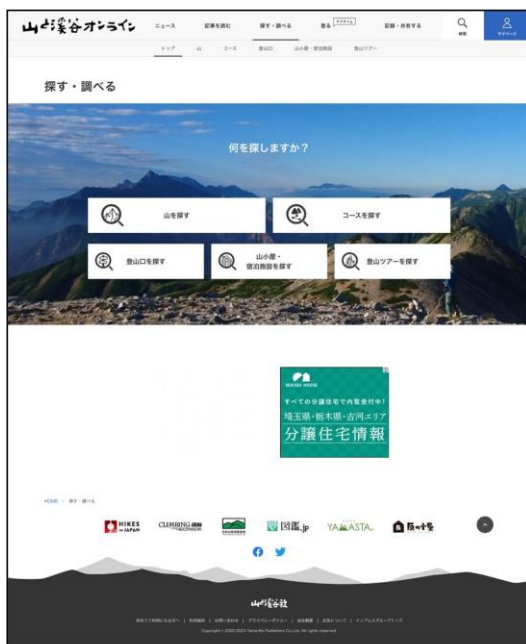

今回のリニューアルでは、「①スマートフォンでの動線を考え抜いたデザインとメニューの一新」「②整理された情報設計と洗練されたUI（ユーザーインターフェイス）の導入」「③メディアコンテンツの充実」「④登山支援サービス（ヤマタイム）とマイページとの連携&マイページのUI大幅向上」という4つのポイントを柱にリニューアルを実施しました。特に、デザインとUIを作り替えたことでスマートフォンからの操作性が大きく改善します。多彩なメディア記事の閲覧はもちろん、登山地図閲覧・計画ツール「ヤマタイム」や、自分の登山計画・登山記録を作成して保存・共有できる「マイページ」の使い勝手が良くなりました。

8月28日には山や登山コース、登山口、全国の山小屋・宿泊施設、登山ツアーなどのデータベース「探す・調べる」のデザインを変更し、得たい情報にアクセスしやすくなりました。これにより一連のリニューアルが完了し、山の初心者からベテランまで、より親しんでいただけるウェブメディア・サービスとなりました。

リニューアルした『山と溪谷オンライン』
トップページ

■豊富なデータベースから、得たい情報を素早く検索

8月28日にデザインリニューアルした「探す・調べる」は、登山計画作りに欠かせない山や登山コース、登山口、全国の山小屋・宿泊施設、登山ツアーといったデータベースの検索メニューです。これまででも出版社としての取材力とウェブメディアならではの即時性を生かした豊富なデータベースを保有してきましたが、今回のリニューアルでは、デザインとUIを見直すことで検索性を大幅に改善しました。

登る山への理解を深める「山」の情報のほか、キーワードや歩行距離などから自分に合った登山ルートを探せる「コース」、アクセス方法や駐車場・トイレなどの施設情報を調べられる「登山口」といったデータを条件から絞り込んで探せます。また、山麓の宿泊施設や山小屋などの開設期間・定員・料金などの確認や、国内外の山に登れる登山ツアーの最新データを探すことも可能です。

先行して5月にリニューアルした記事・ニュースなどの読み物コンテンツや登山計画作りに役立つ登山地図「ヤマタイム」、登山計画・登山記録や山道具、フォトコンなどのメニューとともに、登る前に役立ち、登った後にも楽しめる総合的な登山情報サービスがさらに使いやすくなりました。