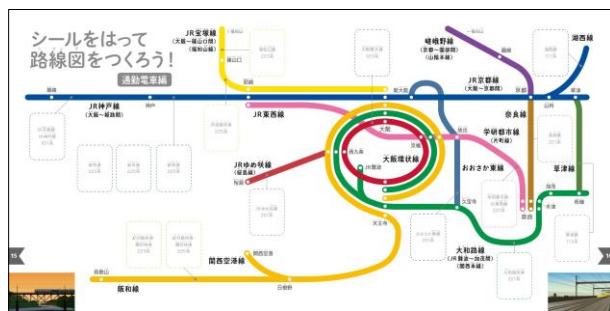

「より小さな子どもが楽しめる本もほしい」というご要望に応じて、2018年12月に「とうきょうの電車の顔ずかん」を刊行。本書は第2弾となる“関西バージョン”で、大阪環状線、新快速、関空快速などを走る323系や225系といったJRの通勤電車、N700系や500系などの新幹線、さらに大手私鉄の特急や通勤電車、貨物列車の機関車まで、路線ごと、会社ごとに分かりやすく掲載しています。

お子さまの見比べる力を育てるためにも本格的な鉄道イラストを提供したいと考え、江口明男氏の精密イラストを大きく使用しています。子ども向けの分かりやすい本文に加え、イラストの下には詳しい解説を掲載しています。ふりがなを振っていますので、成長に応じて末永く楽しめます。また、お父さん、お母さんがお子さまからの質問にも答えてあげることができます。

本を楽しんでもらう工夫として、各ページの裾にパラパラマンガを入れています。さらに最終ページには、通勤電車の顔と新幹線の顔のシールを1枚ずつ、計2枚付録し、コラムページの路線図に貼って楽しめます。

本書は携帯しやすく、182×182mmとコンパクト。お出かけにより便利な電子版も販売しております。合わせてご利用ください。

鉄道好きのお子さまへのプレゼントにオススメの1冊です。

【もくじ】

大阪環状線／新快速／紀州路快速・関空快速／丹波路快速／山陰本線・福知山線／学研都市線・JR 東西線／JR 京都線・JR 神戸線／おおさか東線・大和路線／大和路線・奈良線／草津線・湖西線

付録:電車の顔シール(通勤電車1枚、新幹線1枚)

【誌面サンプル】

通勤電車から新幹線、大手私鉄まで盛りだくさんの内容です。ページの隅ではパラパラマンガも楽しめます。

通勤電車は、形の違いやカラフルな色が楽しめます。

JRの特急は列車名ごとに掲載。

人気の新幹線も路線ごとに掲載しています。

大手私鉄と地下鉄は会社ごとに掲載。

付録のシール(左・通勤電車の顔)は、本誌上のコラムページ(右)で使用できます。

【著者プロフィール】

「旅と鉄道」編集部(たびとてつどうへんしゅうぶ)

隔月刊(奇数月 21 日)にて発行される、鉄道の旅の魅力を伝える雑誌『旅と鉄道』。鉄道ファンから、旅好きまで多くの読者に愛されている。ローカル線や、蒸気機関車など定番の特集のほか、鉄道×アニメ、秘境駅、廃線など、幅広い新しいヒット企画も手がける。

江口明男(えぐち・あきお)

1990 年代から、グラフィックソフトを使用して鉄道車両の精密イラストを作成。主な著書に『電車の顔図鑑』『電車の顔図鑑 2』『電車の顔図鑑 3』『とうきょうの電車の顔ずかん』(天夢人)、『JR 鉄道図鑑 上・下巻』『新幹線イラストレーテッド』(いずれもイカロス出版)。鉄道模型への造詣も深く、模型誌への寄稿も多数。