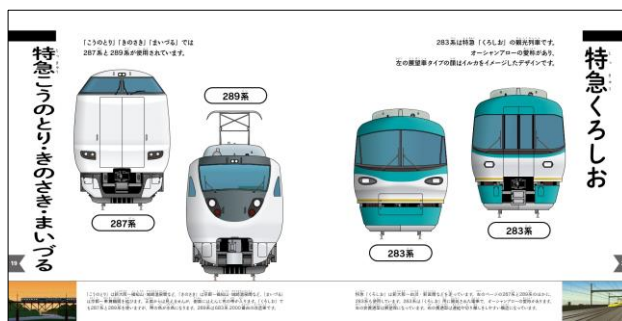

「より小さな子どもが楽しめる本もほしい」というご要望に応じて、2018年12月に「とうきょうの電車の顔ずかん」を刊行。本書は第2弾となる“関西バージョン”で、大阪環状線、新快速、関空快速などを走る323系や225系といったJRの通勤電車、N700系や500系などの新幹線、さらに大手私鉄の特急や通勤電車、貨物列車の機関車まで、路線ごと、会社ごとに分かりやすく掲載しています。

お子さまの見比べる力を育てるためにも本格的な鉄道イラストを提供したいと考え、江口明男氏の精密イラストを大きく使用しています。子ども向けの分かりやすい本文に加え、イラストの下には詳しい解説を掲載しています。ふりがなを振っていますので、成長に応じて末永く楽しめます。また、お父さん、お母さんがお子さまからの質問にも答えてあげることができます。

本を楽しんでもらう工夫として、各ページの裾にパラパラマンガを入れています。さらに最終ページには、通勤電車の顔と新幹線の顔のシールを1枚ずつ、計2枚付録し、コラムページの路線図に貼って楽しめます。

本書は携帯しやすく、182×182mmとコンパクト。お出かけにより便利な電子版も販売しております。合わせてご利用ください。

鉄道好きのお子さまへのプレゼントにオススメの1冊です。

【もくじ】

大阪環状線／新快速／紀州路快速・関空快速／丹波路快速／山陰本線・福知山線／学研都市線・JR 東西線／JR 京都線・JR 神戸線／おおさか東線・大和路線／大和路線・奈良線／草津線・湖西線

コラム:シールをはって路線図をつくろう！通勤電車編

特急サンダーバード／特急こうのとり・きのさき・まいづる／特急くろしお／特急はるか／特急サンライズ瀬戸・サンライズ出雲／特急(ワイドビュー)ひだ／特急はまかぜ／東海道・山陽新幹線／山陽・九州新幹線／山陽新幹線

コラム:シールをはって路線図をつくろう！新幹線編

近鉄／阪急電鉄／阪神電鉄／京阪電鉄／大阪メトロ／南海電鉄／M250系・EF200形／EF210形／EF65形・EF66形／EF510形

付録:電車の顔シール(通勤電車1枚、新幹線1枚)

【誌面サンプル】

通勤電車から新幹線、大手私鉄まで盛りだくさんの内容です。ページの隅ではパラパラマンガも楽しめます。

通勤電車は、形の違いやカラフルな色が楽しめます。

JRの特急は列車名ごとに掲載。

人気の新幹線も路線ごとに掲載しています。

大手私鉄と地下鉄は会社ごとに掲載。

付録のシール(左・通勤電車の顔)は、本誌上のコラムページ(右)で使用できます。