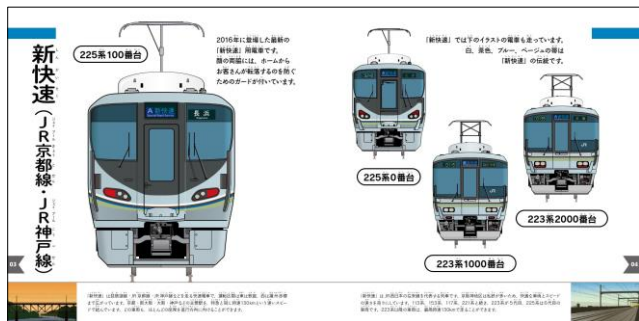

「より小さな子どもが楽しめる本もほしい」というご要望に応じて、2018年12月に「とうきょうの電車の顔ずかん」を刊行。本書は第2弾となる“関西バージョン”で、大阪環状線、新快速、関空快速などを走る323系や225系といったJRの通勤電車、N700系や500系などの新幹線、さらに大手私鉄の特急や通勤電車、貨物列車の機関車まで、路線ごと、会社ごとに分かりやすく掲載しています。

お子さまの見比べる力を育てるためにも本格的な鉄道イラストを提供したいと考え、江口明男氏の精密イラストを大きく使用しています。子ども向けの分かりやすい本文に加え、イラストの下には詳しい解説を掲載しています。ふりがなを振っていますので、成長に応じて末永く楽しめます。また、お父さん、お母さんがお子さまからの質問にも答えてあげることができます。

本を楽しんでもらう工夫として、各ページの裾にパラパラマンガを入れています。さらに最終ページには、通勤電車の顔と新幹線の顔のシールを1枚ずつ、計2枚付録し、コラムページの路線図に貼って楽しめます。

本書は携帯しやすく、182×182mmとコンパクト。お出かけにより便利な電子版も販売しております。合わせてご利用ください。

鉄道好きのお子さまへのプレゼントにオススメの1冊です。

【もくじ】

大阪環状線／新快速／紀州路快速・関空快速／丹波路快速／山陰本線・福知山線／学研都市線・JR 東西線／JR 京都線・JR 神戸線／おおさか東線・大和路線／大和路線・奈良線／草津線・湖西線

コラム:シールをはって路線図をつくろう！通勤電車編

特急サンダーバード／特急こうのとり・きのさき・まいづる／特急くろしお／特急はるか／特急サンライズ瀬戸・サンライズ出雲／特急(ワイドビュー)ひだ／特急はまかぜ／東海道・山陽新幹線／山陽・九州新幹線／山陽新幹線

コラム:シールをはって路線図をつくろう！新幹線編

近鉄／阪急電鉄／阪神電鉄／京阪電鉄／大阪メトロ／南海電鉄／M250系・EF200形／EF210形／EF65形・EF66形／EF510形

付録:電車の顔シール(通勤電車1枚、新幹線1枚)

【誌面サンプル】

通勤電車から新幹線、大手私鉄まで盛りだくさんの内容です。ページの隅ではパラパラマンガも楽しめます。

通勤電車は、形の違いやカラフルな色が楽しめます。

JRの特急は列車名ごとに掲載。

人気の新幹線も路線ごとに掲載しています。

大手私鉄と地下鉄は会社ごとに掲載。

付録のシール(左・通勤電車の顔)は、本誌上のコラムページ(右)で使用できます。