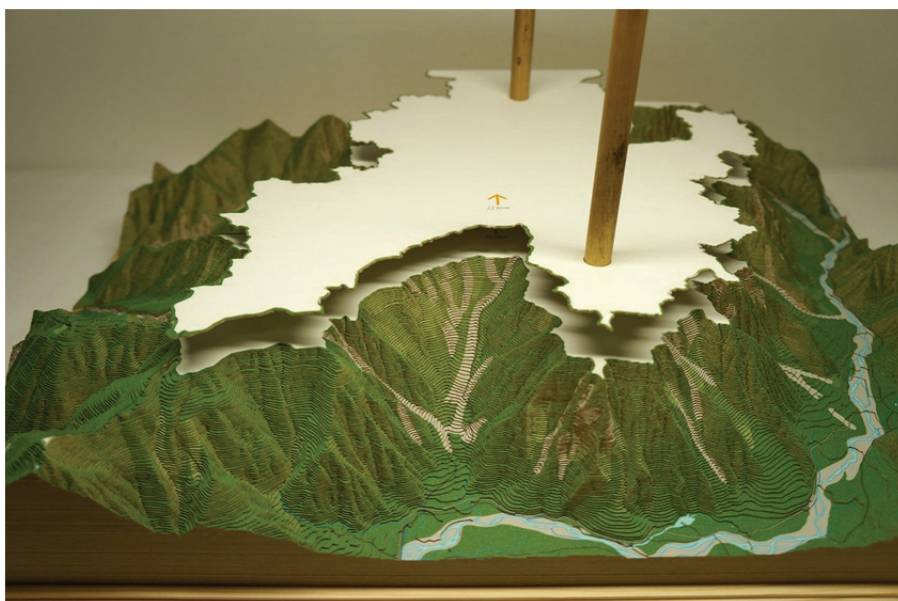

やまつみのウェブサイト <http://www.yamatumi.jp/>

大迫力の限定商品

株式会社山と溪谷社では、このやまつみのオリジナル限定版として「穂高岳」「劔岳」「槍ヶ岳」の販売を順次開始します。2 万 5000 分の 1 地形図の等高線情報を忠実に表現し、標高は 1.4 倍強調で、山で実際に見る大迫力の峰々を満喫できる仕様です。

第一弾は北アルプスの「穂高岳」。涸沢・岳沢のカールを中心に奥穂高岳、北穂高岳、前穂高岳、西穂高岳の名峰たちを再現しました。また、奥又白池やひょうたん池も忠実に表現されています。2 万 5000 分の 1 縮尺のため、山の概要をつかむのには最適なサイズで、夏山登山のイメージトレーニングにぴったりの模型です。とくに、地形図から山の地形を想像できない「地図苦手派」にはおすすめです。

製作は「やまつみ」史上最難度レベル

ただし、製作するのはなかなか大変です。総パーツ数が 895 個で、最小パーツが 0.5 ミリ程度の小ささ。製作時間は、ふつうの大人で約 30 時間となっています。キットには、製作のための回転台やピンセット、圧着ローラーも標準装備。全体を覆うアクリルケース、山と溪谷社ロゴ入りの特製プレートも同梱されています。

一枚一枚紙を積むことで、山に登るようにゆっくりとできあがる「やまつみ」の製作プロセスも楽しんで挑戦してください。