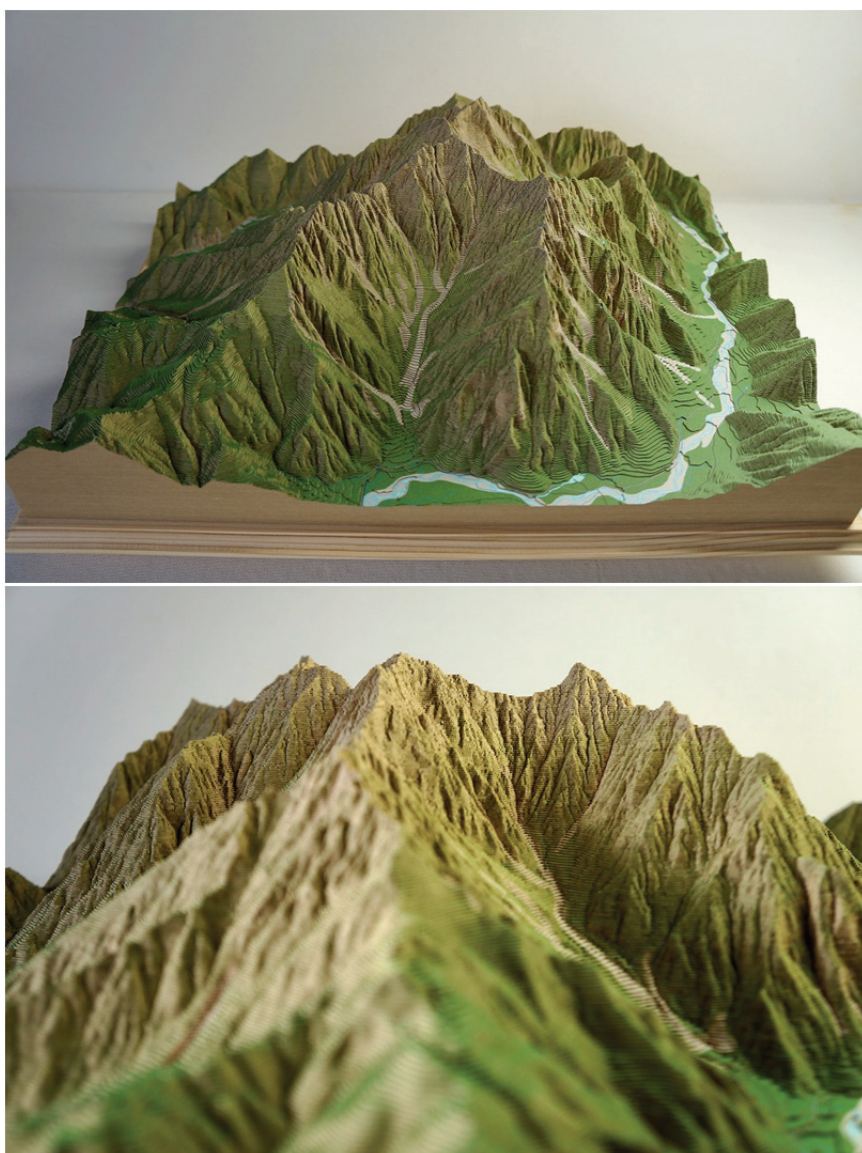

「やまつみ」とは

やまつみとは、北海道の有限会社キューアールシーが製造する「紙で作る立体山岳模型キット」。これは、等高線で切り抜かれている厚紙を貼り重ねていくだけの作業で、山のリアルな立体模型が作れるもの。すべてのパーツが印刷・シール加工されているので、のりやカッターは必要ありません。現在、富士山や大雪山、穂高連峰など 5 万分の 1 縮尺の商品が 17 種類、2 万 5000 分の 1 縮尺の商品が札幌藻岩山、樽前山の 2 種類が販売されています。

やまつみのウェブサイト <http://www.yamatumi.jp/>

大迫力の限定商品

株式会社山と溪谷社では、このやまつみのオリジナル限定版として「穂高岳」「劔岳」「槍ヶ岳」の販売を順次開始します。2 万 5000 分の 1 地形図の等高線情報を忠実に表現し、標高は 1.4 倍強調で、山で実際に見る大迫力の峰々を満喫できる仕様です。

第一弾は北アルプスの「穂高岳」。涸沢・岳沢のカールを中心に奥穂高岳、北穂高岳、前穂高岳、西穂高岳の名峰たちを再現しました。また、奥又白池やひょうたん池も忠実に表現されています。2 万 5000 分の 1 縮尺のため、山の概要をつかむのには最適なサイズで、夏山登山のイメージトレーニングにぴったりの模型です。とくに、地形図から山の地形を想像できない「地図苦手派」にはおすすめです。

製作は「やまつみ」史上最難度レベル

ただし、製作するのはなかなか大変です。総パーツ数が 895 個で、最小パーツが 0.5 ミリ程度の小ささ。製作時間は、ふつうの大人で約 30 時間となっています。キットには、製作のための回転台やピンセット、圧着ローラーも標準装備。全体を覆うアクリルケース、山と溪谷社ロゴ入りの特製プレートも同梱されています。

一枚一枚紙を積むことで、山に登るようにゆっくりとできあがる「やまつみ」の製作プロセスも楽しんで挑戦してください。