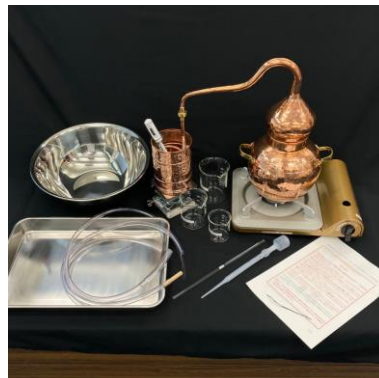

アロマウォーター作りセット

5. ワークショップ

「顕微鏡でプランクトンを見よう！」

令和5年7月16・23日（日） ①11:00~12:00 ②15:00~16:00

※各回、当日朝（10時）より近鉄百貨店草津店2F アカリスポットにて予約を承ります。（各回先着4組様）