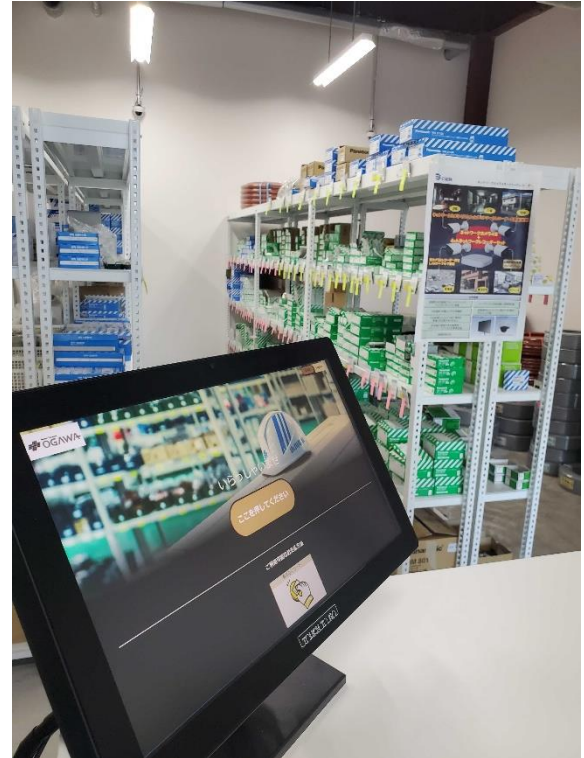

2023年12月20日
株式会社TOUCH TO GO

TTG無人決済システムで初となる電設資材の無人販売所！ 『小川電機 東大阪営業所店』12月1日（金）オープン ～お客さまへいつでも購入できる新たな価値を提供～

株式会社TOUCH TO GO（本社：東京都港区、代表取締役社長：阿久津智紀、以下 TTG）は、小川電機株式会社（本社：大阪府大阪市、代表取締役社長：小川 雄大、以下 小川電機）が2023年12月1日（金）にリニューアルオープンする『小川電機 東大阪営業所』に、TTGの提供する多機能セルフレジ「TTG-MONSTAR」を採用いただきましたことをご報告いたします。

【店舗イメージ】

これまで電設資材は、ユーザー目線では、急な現場作業で必要となるケースも多く、ECのリードタイムでは間に合わない、夜間に店舗が開いておらず調達できないという課題を抱えており、「24時間いつでも購入できる店舗がほしい」というニーズが多くありました。一方運営者は、このようなニーズに通常店舗で対応するには、人手不足や人件費高騰が課題となり、実現できない状況がありました。

このたび『東大阪営業所』では、こういったニーズにお応えしていく取り組みの第一歩として、「TTG-MONSTAR」を採用し、営業時間は限定しつつ、無人販売所としてリニューアルオープン。“かゆいところに手が届く。”小川電機のサービス提供を実現してまいります。

■本取り組みにおける「TTG-MONSTAR」活用の特徴

利用者は、店舗に陳列している商品ごとに設置している商品カードをピックアップし、「TTG-MONSTAR」でセルフスキャンすることで商品を購入することができます。

- ・事前にお取引先さまへ配布された専用ICカードを読み取らせないと会計ができない『会員制』を採用
- ・決済は、毎月月次で締め、各取引先へご請求する『掛売』を実現

不特定多数のお客さまを対象とするのではなく、限られたお客さま向けにスタートし、利用者の声を吸い上げながらオペレーションを改善、徐々に購買対象を拡大していく予定です。

運営者にとっては、品出し等の必要なタイミングのみ対応すればよいため、店舗のオペレーションコストを低減させ、省人化・省力化を実現。深刻化する人材不足に対応することが可能となります。

■多機能セルフレジ「TTG-MONSTAR」について

券売機、セルフレジ、セミセルフレジの1台3役をこなす多機能セルフレジ「TTG-MONSTAR」。レジ業務を担うことによりレジ人員を最大50%カット、自動レジ締め機能により閉店時の締め作業も不要。専用アプリによってどこでも売上管理、メニュー登録を可能にします。その他、時間ごとのメニュー切替や5か国語の多言語対応、セキュリティゲートとの連動、コールセンターサポート、レジの一部機能縮退による24時間営業の実現など、豊富な機能で様々な業態のお店に合わせてご利用いただけます。