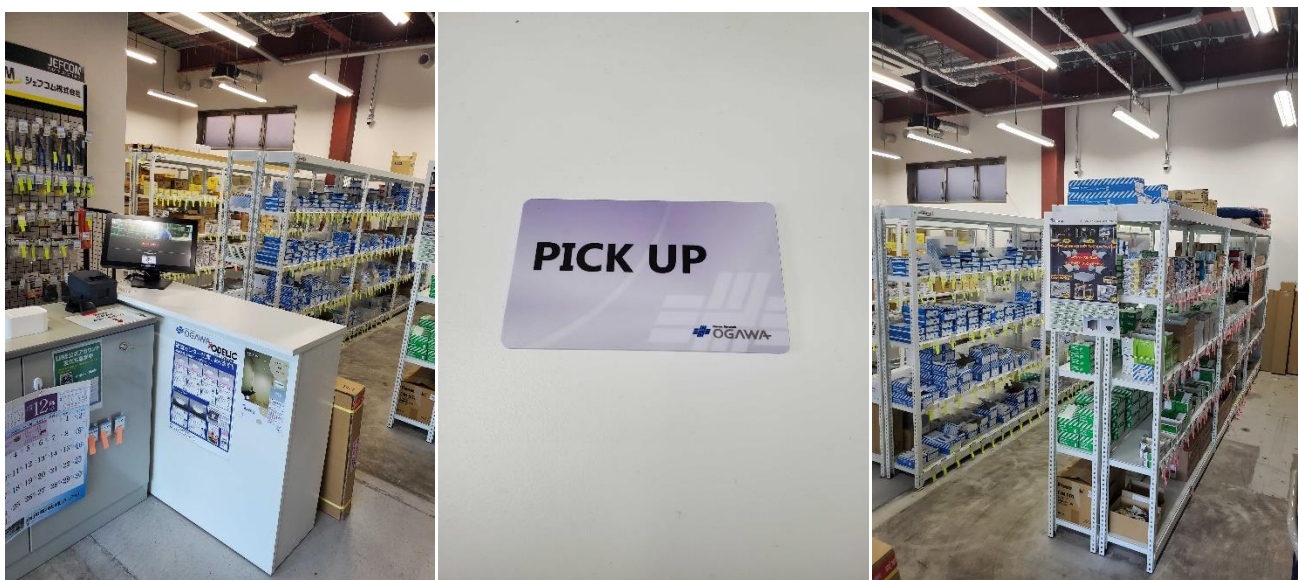

2023年12月20日
株式会社TOUCH TO GO

TTG無人決済システムで初となる電設資材の無人販売所！ 『小川電機 東大阪営業所店』12月1日（金）オープン ～お客さまへいつでも購入できる新たな価値を提供～

株式会社TOUCH TO GO（本社：東京都港区、代表取締役社長：阿久津智紀、以下 TTG）は、小川電機株式会社（本社：大阪府大阪市、代表取締役社長：小川 雄大、以下 小川電機）が2023年12月1日（金）にリニューアルオープンする『小川電機 東大阪営業所』に、TTGの提供する多機能セルフレジ「TTG-MONSTAR」を採用いただきましたことをご報告いたします。

【店舗イメージ】

これまで電設資材は、ユーザー目線では、急な現場作業で必要となるケースも多く、ECのリードタイムでは間に合わない、夜間に店舗が開いておらず調達できないという課題を抱えており、「24時間いつでも購入できる店舗がほしい」というニーズが多くありました。一方運営者は、このようなニーズに通常店舗で対応するには、人手不足や人件費高騰が課題となり、実現できない状況がありました。

このたび『東大阪営業所』では、こういったニーズにお応えしていく取り組みの第一歩として、「TTG-MONSTAR」を採用し、営業時間は限定しつつ、無人販売所としてリニューアルオープン。“かゆいところに手が届く。”小川電機のサービス提供を実現してまいります。

■本取り組みにおける「TTG-MONSTAR」活用の特徴

利用者は、店舗に陳列している商品ごとに設置している商品カードをピックアップし、「TTG-MONSTAR」でセルフスキャンすることで商品を購入することができます。

- ・事前にお取引先さまへ配布された専用ICカードを読み取らせないと会計ができない『会員制』を採用
- ・決済は、毎月月次で締め、各取引先へご請求する『掛売』を実現

不特定多数のお客さまを対象とするのではなく、限られたお客さま向けにスタートし、利用者の声を吸い上げながらオペレーションを改善、徐々に購買対象を拡大していく予定です。

運営者にとっては、品出し等の必要なタイミングのみ対応すればよいため、店舗のオペレーションコストを低減させ、省人化・省力化を実現。深刻化する人材不足に対応することが可能となります。

■多機能セルフレジ「TTG-MONSTAR」について

券売機、セルフレジ、セミセルフレジの1台3役をこなす多機能セルフレジ「TTG-MONSTAR」。レジ業務を担うことによりレジ人員を最大50%カット、自動レジ締め機能により閉店時の締め作業も不要。専用アプリによってどこでも売上管理、メニュー登録を可能にします。その他、時間ごとのメニュー切替や5か国語の多言語対応、セキュリティゲートとの連動、コールセンターサポート、レジの一部機能縮退による24時間営業の実現など、豊富な機能で様々な業態のお店に合わせてご利用いただけます。