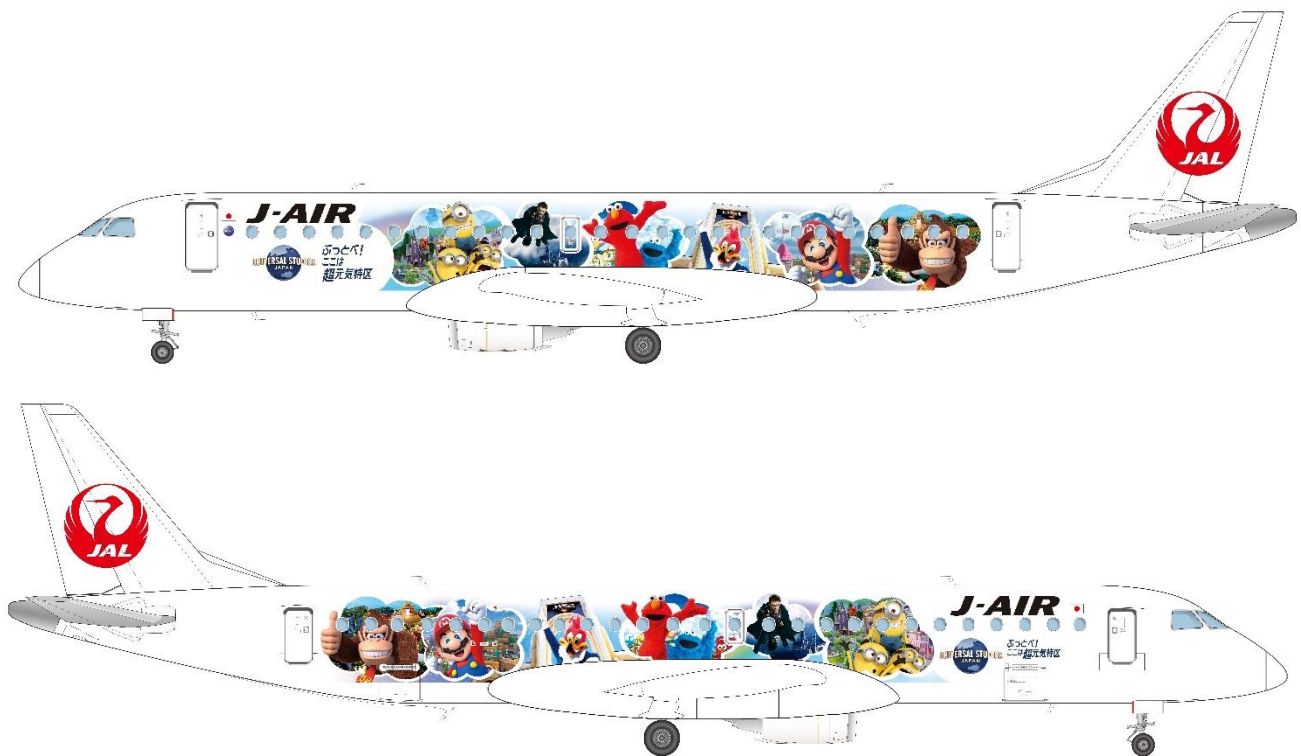

(共同リリース)

2024年11月13日  
日本航空株式会社  
合同会社ユー・エス・ジェイ

**特別塗装機「ドンキーコング・カントリー オープン記念  
JAL×ユニバーサル・スタジオ・ジャパン ジェット2」が国内線に就航  
パークの仲間たちと一緒に超元気な空の旅に出掛けよう!**

日本航空株式会社(本社:東京都品川区、代表取締役社長:鳥取 三津子 グループ CEO、以下「JAL」と)合同会社ユー・エス・ジェイ(本社:大阪市此花区、代表取締役 CEO:J. L. ボニエ)は、2024年12月11日(水)に新たに「スーパー・ニンテンドー・ワールド™」内にオープンする「ドンキーコング・カントリー」を記念して、2025年1月14日(火)より、特別塗装機「ドンキーコング・カントリー オープン記念 JAL×ユニバーサル・スタジオ・ジャパン ジェット2」(エンブラエル190型機)を国内線に就航させます。

機体前方よりイルミネーションのミニオン、ハリー・ポッター™、セサミスト리트のエルモとクッキーモンスター、ウッディー・ウッドペッカー、スーパー・ニンテンドー・ワールドのマリオとドンキーコング

「ドンキーコング・カントリー オープン記念 JAL×ユニバーサル・スタジオ・ジャパン ジェット2」は、2024年12月11日(水)に「スーパー・ニンテンドー・ワールド」に「ドンキーコング・カントリー」をオープンするユニバーサル・スタジオ・ジャパン(以下「USJ」と)と、USJのオフィシャルエアラインである JAL グループのコラボレーションにより誕生する特別塗装機です。今回の機体では、ドンキーコングやマリオに加え、ミニオンやセサミスト리트の仲間たちなどが描かれています。ぜひこの機会に、感動と興奮に満ちた特別塗装機で全国各地へ

お出かけください。

また、特別塗装機の就航を記念して、JAL 運航機材の国内線前方スクリーンでは 2024 年 12 月 1 日から 2025 年 11 月 30 日まで、JAL×USJ の特別映像を放映します(対象機材:ボーイング 737-800、ボーイング 767-300ER)。JAL とコラボレーションした期間限定の特別映像は秋冬バージョンと春夏バージョンの 2 種類を放映予定で、シーズンごとに異なった内容で USJ の「NO LIMIT!」な世界観をお楽しみいただけます。JAL グループ国内線へご搭乗の際には、ぜひご注目ください。

## 「ドンキーコング・カントリー オープン記念 JAL×ユニバーサル・スタジオ・ジャパン ジェット 2」の概要

- ◆機材 : エンブラエル 190 型機(機体番号:JA245J 運航:株式会社ジェイエア  
全長:36.2m/全高:10.6m/全幅:28.7m、座席数:95 席(クラス J:15 席、普通席:80 席))
- ◆就航路線 : エンブラエル 190 型機運航路線  
※具体的な路線や便名は、運航前日の夕方に JAL Web サイトでお知らせします。  
※当日の状況により、運航路線は変更となる可能性があります。
- ◆初便 : 2025 年 1 月 14 日(火) JAL2057 便 大阪(伊丹)発—福岡着  
※フライトスケジュールは、予告なく変更される可能性があります。
- ◆運航期間 : 2025 年 1 月 14 日(火)～ 2026 年 6 月頃