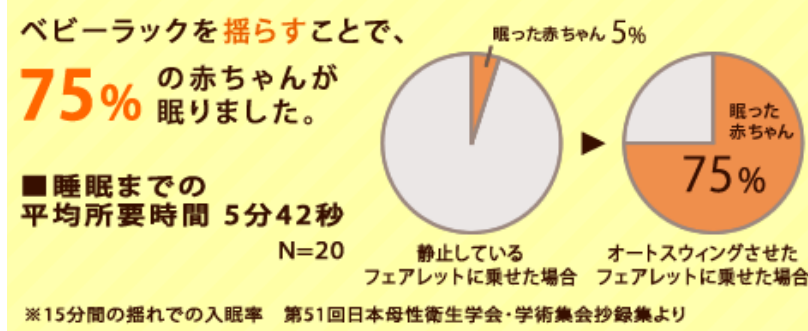

### 【商品仕様】

- ①価格 35,700円(税込み)
- ②対象月齢 新生児～4才頃(参考体重 18Kg以下)
- ③カラー 1色(グリーン)
- ④サイズ W520×D720-845×H430-1010mm・12.6Kg

■ ベビーチェアとしても使用できます。

### 【機能詳細】

ネムリラ エッグショック (グリーン)

#### ■ すやすやオートスウィング \*AUTOSWINGタイプのみ

モーターを使用しない静かな揺れが、電動で15分間揺れ続きます。コンビのモニター調査では電動で揺らすことで、75%以上の赤ちゃんが眠りました。

※写真はイメージ図