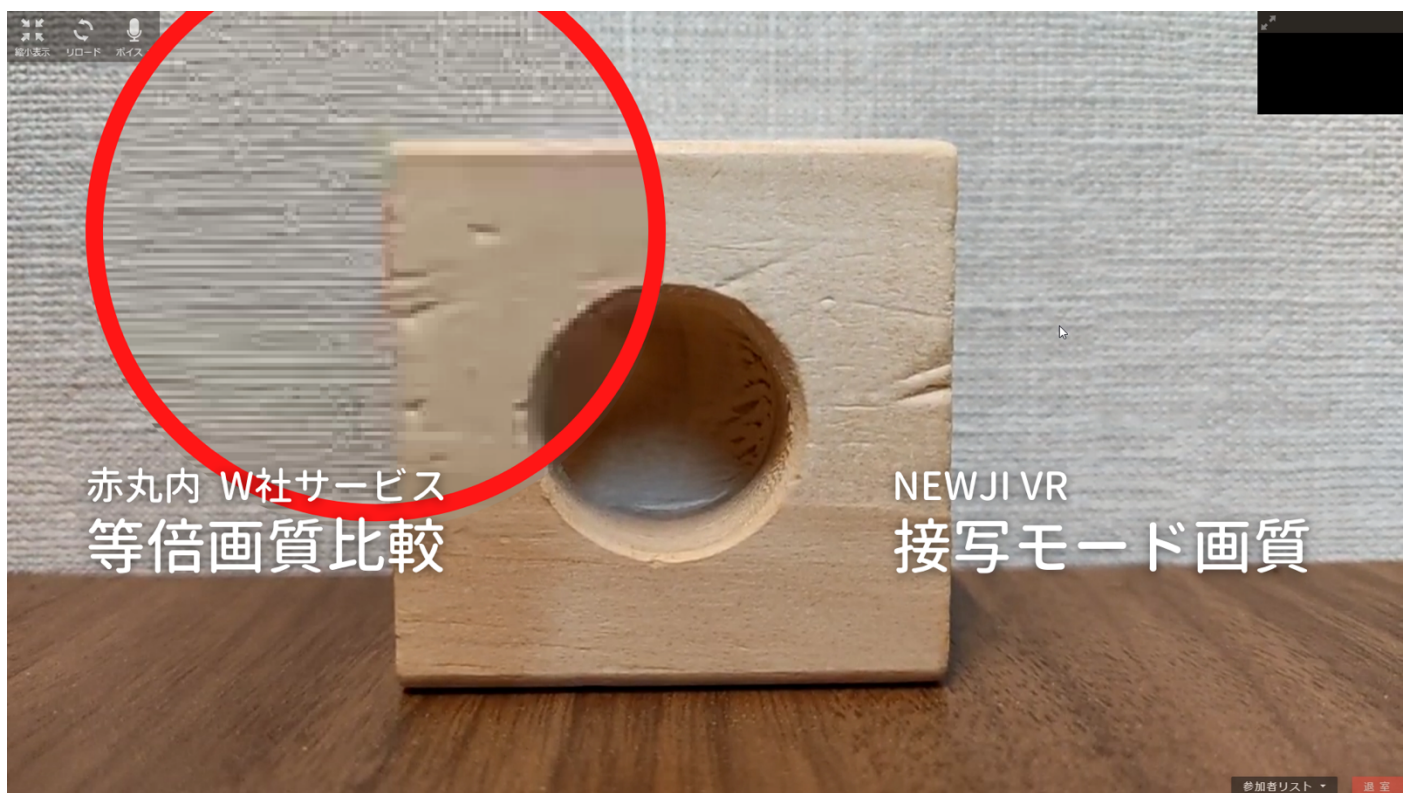

### ■ NEWJI VR は 360 度、接写モードの活用で、まるで現地にいるような感覚

360 度モードでは、工場全体を全方位見渡すことが可能です。VR HMD を装着することで、まるで現地にいるかのような感覚も味わうことが可能で、リアルタイムの映像を自分の目で 360 度確認することが可能です。また、接写モードでは、出張へ出向く際によく確認することがある、製品の細かい傷やホコリなど、鮮明な画質をリアルタイムで確認することができ、現地に足を運ばなくてもオンライン監査やリモート立ち合いが可能となりました。