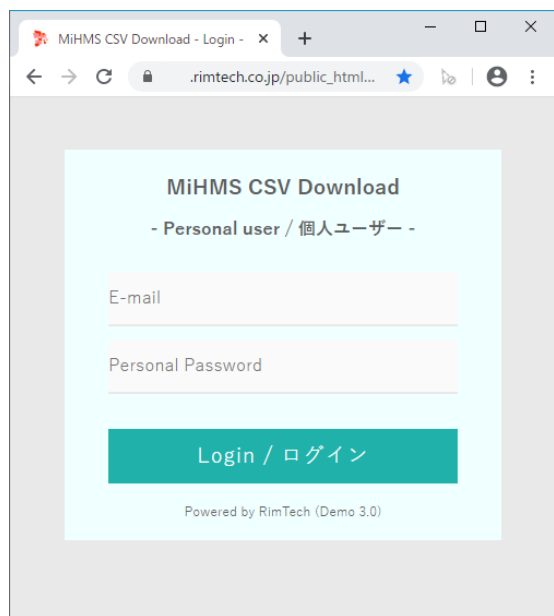

<ユーザー登録>

<https://test.rimtech.co.jp/public_html/signup_advanced.php>

現在、スタンダード・バージョンをお使いの場合には、スタンダード・バージョンをご解約頂いた後、改めてアドバンス・バージョンの登録をお願いいたします。全てのデータはスタンダード・バージョンからアドバンス・バージョンへと引き継がれます。なお、スタンダード・バージョンから移行した場合、3週間の無料期間はなく、移行日から課金されますので、ご注意ください(*2)。

CSVファイルのダウンロード

CSVファイルは、以下のRRLからダウンロードすることが出来ます。下図はログイン画面のイメージになります。

<ダウンロード>

<https://test.rimtech.co.jp/public_html/login_advanced_csv.php>

*1 価格は消費税込み（日本円）

*2 スタンダード・バージョンの利用期間が残っている場合（例えば、次の課金日まで10日間ある場合等）でも、アドバンス・バージョン登録日から課金開始となります。

参考資料

<https://prtimes.jp/a/?f=d57103-20200526-1334.pdf>

会社概要

商号：リスク計測テクノロジーズ株式会社

URL：<https://rimtech.co.jp/index.php/about-us/>

本件に対するお問い合わせ先

当社Webサイトの「Contact us」よりお問い合わせください。

URL：<https://rimtech.co.jp/index.php/inquires/>

リスク計測テクノロジーズ株式会社のプレスリリース一覧

<https://prtimes.jp/main/html/searchrlp/company_id/57103>