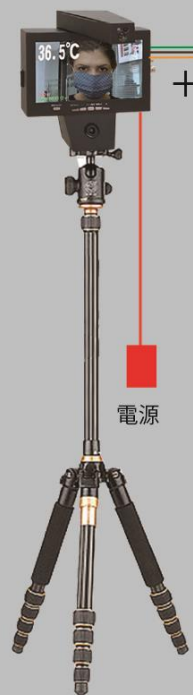

正常検出

音声『正常です』

異常検出

音声『基準を超えています』

主な機能

Make a success of the business PRESENTATION

主な機能

- 体表面温度を自動認識、設定温度を超えるとお知らせ、画面表示
(温度初期値は37.3℃ 誤差±0.3℃、周辺温度15~35℃)
- 7インチスピーカー付き液晶モニター
- 2メガ高解像度
- 日本語音声ガイダンス
- OSDメニューで各詳細設定が可能
- 認識速度約1秒、検知距離約5~10cm
- SDカード(別売)挿入により映像記録が可能(32GB ~256GBまで対応)
録画目安:約64時間(256GB使用の場合)
- 画像キャプチャ機能(すべての画像又は高温持のみ選択可)
- SDカードはお手持ちのPCで画像再生可能
- 連続記録、上書き記録が可能
- AHD映像出力、音声出力、アラーム出力端子
- カメラ+モニター+三脚+ACアダプターのフルセット
- 簡単組み立て、簡単設置で即使用可能
- 壁面取付、オプションでミニDVR(TMV-1)連結設置が可能

体表面温度検出

Make a success of the business PRESENTATION

画面表示・音声ガイダンス

正常検出

音声 『正常です』

異常検出

音声『基準を超えています』

- 日本語音声ガイダンス
- OSDメニューで各詳細設定が可能
- 認識速度約1秒、検知距離約5～10cm(本体センサ部より)

拡張機能(オプション)

Make a success of the business PRESENTATION

拡張システム

別途拡張用ミニレコーダー (TMV-M1) を接続することにより、外部テレビモニター (HDMI 入力) への出力、ローカル WIFI でのスマホ監視、IP 接続 (LAN/インターネット経由) での監視、長時間の SD 記録などが可能です。

HDMI ケーブル

ローカル WIFI
(距離 10m)