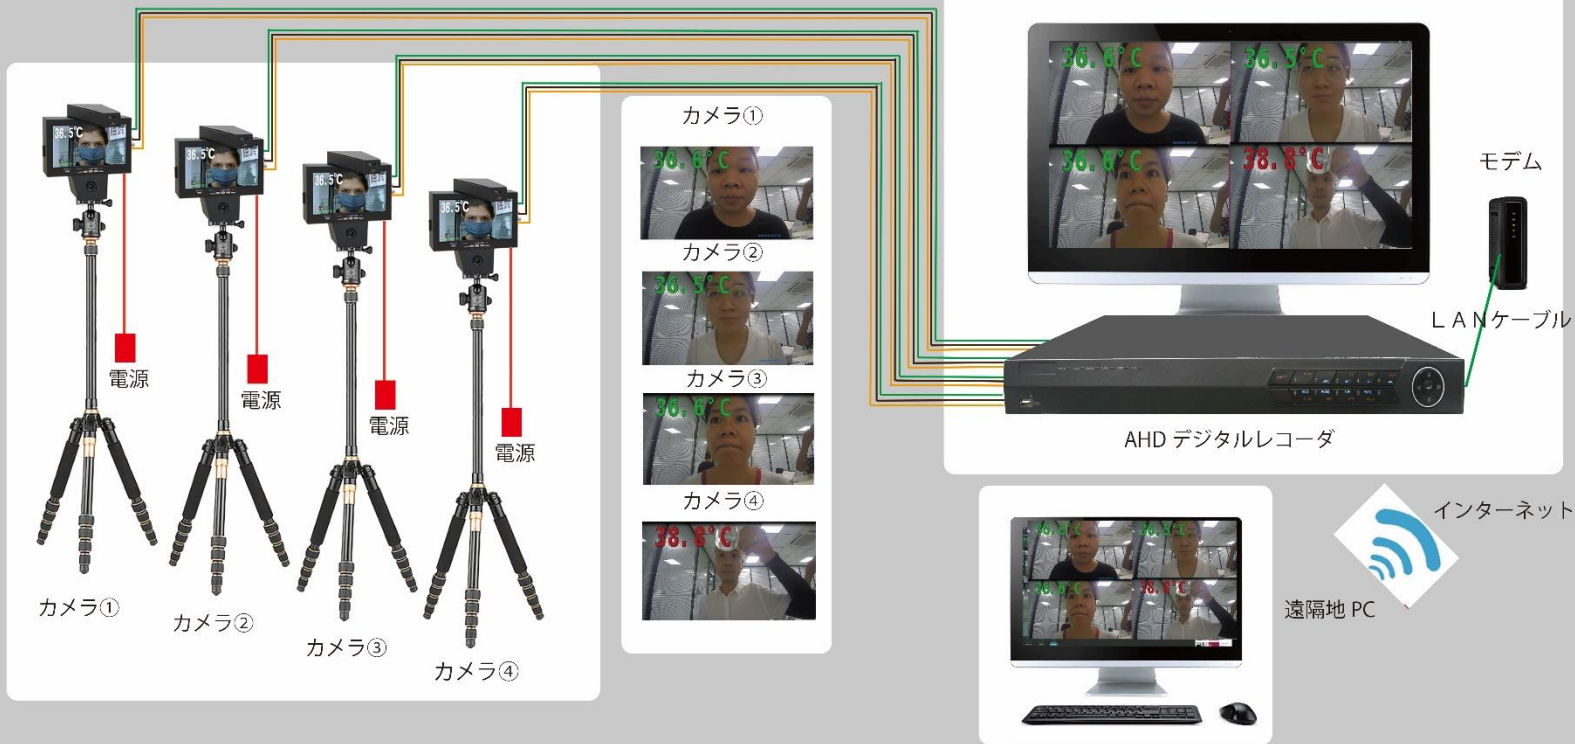

拡張機能(オプション)

Make a success of the business PRESENTATION

拡張システム

別途拡張用ミニレコーダー (TMV-M1) を接続することにより、外部テレビモニター (HDMI 入力) への出力、ローカル WIFI でのスマホ監視、IP 接続 (LAN/インターネット経由) での監視、長時間の SD 記録などが可能です。

HDMI ケーブル

ローカル WIFI
(距離 10m)

外部テレビモニター

LAN/
インターネット

PC

スマホ監視

集中監視システム (オプション)

Make a success of the business PRESENTATION

集中監視システム

別途 AHD デジタルレコーダーを接続することにより複数台 (最大 16 台)

のカメラを集中監視、遠隔監視することが可能です。※別途配線工事が必要です。

型名	TFC-50
CPU	A7 Quad Core
モニタ	7 インチ IPS 1024*600
DDR	LPDDR3 512M
FLASH	16M BIT
イメージセンサー	IMX307 オールカラー
解像度	2 メガ
レンズ 水平角度	113 度
スピーカー仕様	8Ω 1.5W
MIC	音声記録
電源電圧	DC12V(専用 AC アダプター付属2A)
接続端子	外部 AHD 出力 (BNC)、外部音声出力 (RCA)、アラーム端子
商品内容	モニターレコーダ付き体表面温度監視カメラ、三脚台、AC アダプタ
温度測定範囲	-40°C ~ +50°C
デフォルト設定温度	体表面温度 : 37.3°C, 周辺温度 : 15 ~ 35°C
温度誤差範囲	±0.3°C
スーパーキャパシタ	RTC 電池対応, 断電しても時間保存可能有り
SDカード	CLASS10、32GB~最大 256GBまで搭載可能 (カード別売)
録画圧縮方式	H.264
録画解像度	1920×1080P 30fps
画面表示	体表面温度リアルタイム表示、アラーム発生時: 赤枠、体表面温度赤表示
音声ガイダンス	『正常です』、『基準を超えています』
測定時間	約 1 秒間 (一人あたり)
測定距離	本体センサー部から 約 5 ~ 10cm