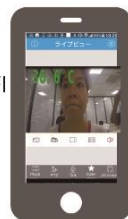

体表面温度検出

Make a success of the business PRESENTATION

画面表示・音声ガイダンス

正常検出

音声 『正常です』

異常検出

音声『基準を超えています』

- 日本語音声ガイダンス
- OSDメニューで各詳細設定が可能
- 認識速度約1秒、検知距離約5～10cm(本体センサ部より)

拡張機能(オプション)

Make a success of the business PRESENTATION

拡張システム

別途拡張用ミニレコーダー (TMV-M1) を接続することにより、外部テレビモニター (HDMI 入力) への出力、ローカル WIFI でのスマホ監視、IP 接続 (LAN/インターネット経由) での監視、長時間の SD 記録などが可能です。

HDMI ケーブル

ローカル WIFI
(距離 10m)