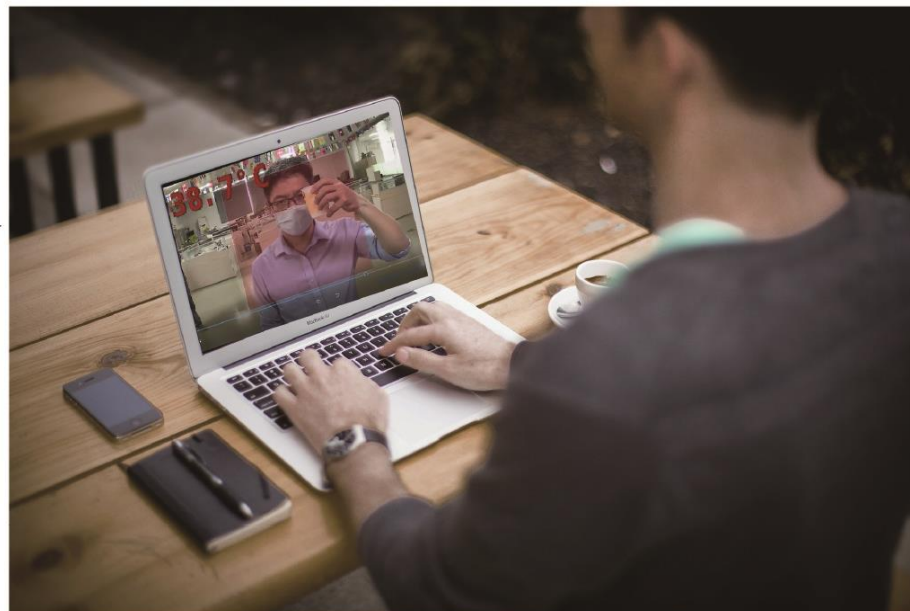

→手作業、測定作業者の安全性に問題あり

■サーマルカメラ

→高価格、導入コストの問題

体表面温度自動測定・低価格

非接触の体温測定装置のように人物が手動で作業を行う事も省略され、サーマルカメラのように高価なものではなく、手頃な価格で新型コロナウイルスの予防対策にご使用頂けます。

SDカードに保存された録画データはPCで再生が可能

■SD カード

32GB から256GB まで