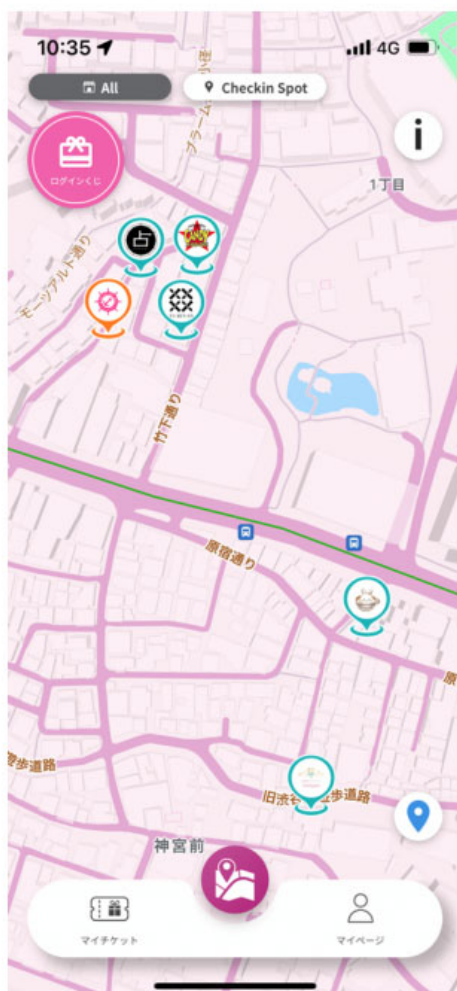

■利用可能エリア：

原宿内チェックインスポット（詳細は「HARAJUKU」アプリをご確認ください。）

■ランダムトイ交換所：

「原宿friend」（東京都渋谷区神宮前1-7-3）

「原宿竹下通り友竹庵」（東京都渋谷区神宮前1-7-5）

■「HARAJUKU」アプリ概要：

本アプリは、参加店舗へ来店しチェックインをすることでお得なクーポンが当たるくじが引けるもので、昨年オープンした村井智建（マックスむらい）がプロデューサーを務める「原宿竹下通り友竹庵」が位置する原宿の街と店舗を盛り上げるために開発されたものです。

iOS：<https://apps.apple.com/jp/app/id1607258322>

Android：<https://play.google.com/store/apps/details?id=com.tb.harajuku>

ジャンル：エンターテインメント

価格：無料

動作環境：iOS 10.0以降、Android 6.0 以上

配信元：3bitter

アプリトップ

HARAJUKU MAP

ランダムトイ画面

※画面は開発中のものです。

TVアニメ「ラブライブ！スーパースター!!」2期 NHK E テレ 2022年7月17日(日) 毎週日曜午後7時～(予定)

「HARAJUKU」と「ラブライブ！スーパースター!!」のコラボレーションを記念して、期間中、「CUTE CUBE HARAJUKU」にて「ラブライブ！スーパースター!!」作中に登場するスクールアイドルグループ・Liella! が壁面パネルを展開します。期間中は、撮影スポットとしてお楽しみいただけます。