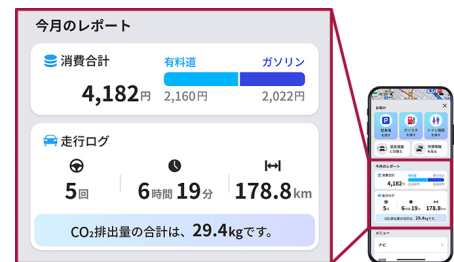

ベストナビゲーション^{※3}

高度なルーティング技術や高い所要時間推定精度をはじめ、カーナビメーカーとしての知見を活かした正確できめ細やかなナビゲーションを、わかりやすい音声案内で提供。「到着が早い」、「コストが安い」、「道幅が広い」の 3 種類からルート検索方法を指定でき、複数の候補から自身のニーズに合ったルートを選択することができるほか、高い視認性や操作性も実現しています。

【音声案内 イメージ】

リアルタイム予測・情報提供^{※3}

独自に保有するプローブデータとリアルタイム情報を活用し、高精度な到着時間予測や出発時間の算出、走行中に発生した渋滞を考慮したルートの再提案を行います。

ドライバーアシスト

お助けボタンを押すだけで、駐車場やトイレ施設の検索、渋滞情報の確認や並走道路への切り替えができるなど、ドライブ中の困りごとをサポートするアシスト機能を搭載。

【お助けボタン 画面イメージ】

CarPlay/Android Auto 対応^{※4}

CarPlay/Android Auto に対応し、車載機器の大画面でスマートフォンアプリ画面の表示と直接操作が可能。

CO₂ 排出量やガソリン代金を可視化

走行履歴から取得したログデータをもとに、CO₂ 排出量やガソリン代金を可視化し、自身の運転を振り返ることで、環境にもお財布にも優しい運転を促します。

【CO₂ 排出量、ガソリン代金 画面イメージ】

※3 無償プランでは一部使用できない機能があります。詳しくは特設サイトでご確認ください。