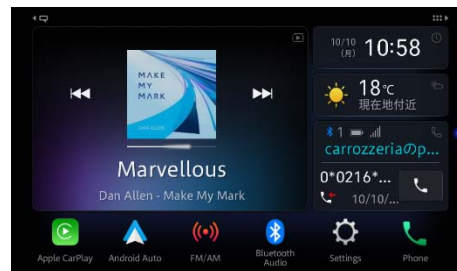

## 3) 幅広い車種に装着できる9インチ大画面のフローティングタイプ

IDIN サイズのフローティング構造なので、9インチの大画面モデルを幅広い車種に取り付けることができます。また、取り付けの際に、シフトレバーやハザードボタンなどの位置や、好みに合わせて、ディスプレイの位置を上下、前後、左右に調整することができます。フルフラットモニター部にブラックとダークシルバークの塗装を施し、ディスプレイと一体化するフラットキーを採用するなど、洗練されたデザインに仕上げています。

## 4) 昼と夜それぞれの環境で見やすい2種類の画面モードを採用

背景や文字の色を変えることで、昼夜それぞれの環境での視認性を向上させた2種類の画面モードを採用。日中の画面への映り込みを軽減する「ライトモード」と、夜間の眩しさを軽減する「ダークモード」の切り換えは、手動のほか、イルミネーションや時刻に連動した自動切り換えも可能です。

【ライトモード】

【ダークモード】