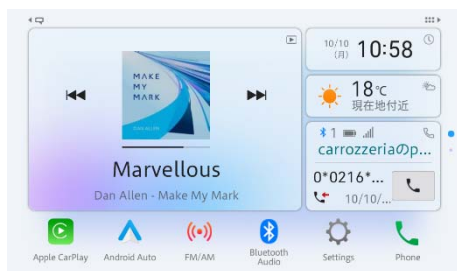

2) さまざまな対応アプリを本体ディスプレイ上で楽しめる「WebLink」に対応

「WebLink Host」アプリをインストールした iPhone やスマートフォンを USB と Bluetooth® で同時接続すれば、「YouTube」や「WebLink Cast」などの「WebLink」対応アプリを本体ディスプレイに映して操作できます。「WebLink Cast」アプリ使用時には、iPhone やスマートフォンの画面を本体ディスプレイに映して直接操作できるため、普段使っているスマートフォンアプリをいつもと同じ感覚で操作し、大画面で楽しめます※5。

3) 幅広い車種に装着できる9インチ大画面のフローティングタイプ

IDIN サイズのフローティング構造なので、9インチの大画面モデルを幅広い車種に取り付けることができます。また、取り付けの際に、シフトレバーやハザードボタンなどの位置や、好みに合わせて、ディスプレイの位置を上下、前後、左右に調整することができます。フルフラットモニター部にブラックとダークシルバークの塗装を施し、ディスプレイと一体化するフラットキーを採用するなど、洗練されたデザインに仕上げています。

4) 昼と夜それぞれの環境で見やすい2種類の画面モードを採用

背景や文字の色を変えることで、昼夜それぞれの環境での視認性を向上させた2種類の画面モードを採用。日中の画面への映り込みを軽減する「ライトモード」と、夜間の眩しさを軽減する「ダークモード」の切り換えは、手動のほか、イルミネーションや時刻に連動した自動切り換えも可能です。

【ライトモード】

5) 充実したオーディオ能力

「フルカスタム高性能 48 bit デュアルコア DSP」など、厳選された高音質パーツを採用し、独自の音質チューニングを施すとともに、車室内で最適な音場を創り出す「タイムアライメント」や「ネットワークモード」、音質を細かく調整できる「13バンドグラフィックイコライザー」などの機能で高音質な音楽を楽しめます。また、圧縮音源を CD に迫る高音質で再生する「アドバンスド・サウンドレトリバー」など多彩なオーディオ機能も搭載しています。

6) その他の特長

- ・ バックカメラ接続に対応し、駐車をアシストするガイド線表示も可能
- ・ リアモニター出力端子 (RCA) を装備