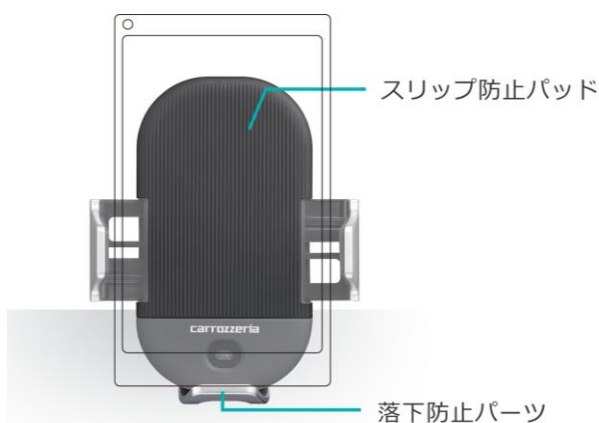

2) 車室内でより安全にスマートフォンを使用するための安全装備

・脱着時の落下を防ぐスリップ防止パッドと落下防止パーツを装備しているほか、外し忘れ対策として電気二重層キャパシターを搭載し、降車時などスマートフォンをホールドしたままエンジンを切ってしまった後でも、ワンタッチでスマートフォンの取り外しが可能です。