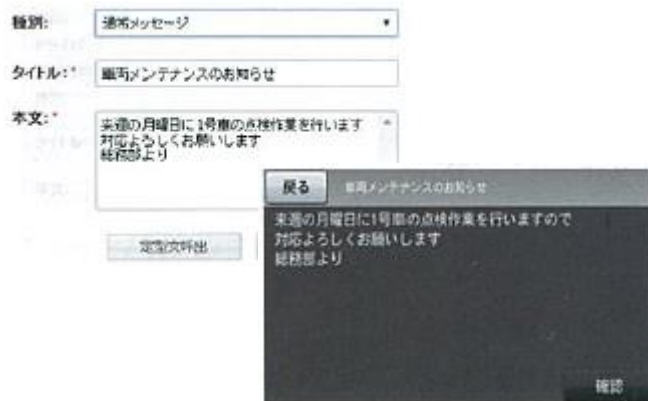

## 「ビークルアシスト」の主な機能

営業車両などの安全運転・労務管理・業務効率向上に活用できる機能を備えています\*。  
「ビークルアシスト」用の“WEB API サービス”で、各機能とお持ちのサービスを連携させることができます。

\*車載端末とサービスの組み合わせにより、一部機能に制限があります。

【地点登録画面】

【コース登録画面】

【軌跡管理画面】

運行日報

運行日: 2015/09/04

【日報:例】

【動態管理画面】

【メッセージ送信画面】

「ビークルアシスト」専用サイト: [http://pioneer.jp/biz/biz\\_carnavi/cloud/](http://pioneer.jp/biz/biz_carnavi/cloud/)