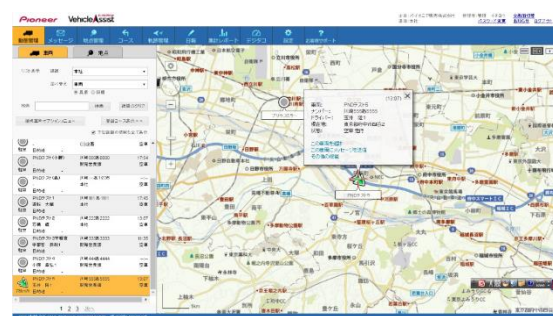

「ビークルアシスト」の主な機能

営業車両などの安全運転・労務管理・業務効率向上に活用できる機能を備えています*。
「ビークルアシスト」用の“WEB API サービス”で、各機能とお持ちのサービスを連携させることができます。

*車載端末とサービスの組み合わせにより、一部機能に制限があります。

運行日報

運行日: 2015/09/04

署名: [ ] [ ] [ ]

項目	値	項目	値	項目	値
走行距離	12.45 km	走行時間	00:45:49	平均速度	416.0km/h
最大速度	45 km/h	最大加速度	0.50 G	燃料消費量	0.00000 L
最高速度	0 L	燃料消費	0.00000 L	燃料消費率	0.00000 L/km

項目	場所	開始時刻	終了時刻	移動距離	移動時間	停止時間	備考
始	新大塚駅	08:15:10					
1	新大塚駅	09:02:14	09:09:06	50.4km	00:42:59	00:05:52	
2	長野県立中央病院	09:40:40	10:49:26	16.2km	00:52:34	01:09:46	
3	長野県立中央病院	11:13:10	11:18:20	5.7km	00:23:44	00:05:10	
4	埼玉県立病院	12:59:53	13:18:07	154.1km	01:41:33	00:16:14	
5	バイオエクスプレス	15:09:12	19:23:00	129.3km	01:51:05	04:13:49	
6	埼玉県立中央病院	20:50:34	20:57:34	54.5km	01:27:34	00:07:00	
終	埼玉県立中央病院	21:01:07	21:02:16	0.7km	00:03:33	00:01:09	28
終	埼玉県立中央病院	21:05:03			00:02:47		
合計				416.0km	06:45:49	05:59:59	

【日報:例】

【動態管理画面】

「ビークルアシスト」専用サイト: <http://pioneer.jp/biz/biz_carnavi/cloud/>